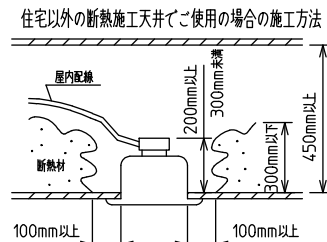

⚠ 安全に関するご注意

- この器具は、住宅の断熱施工天井にはご使用できません。
- ロックウール等のやわらかい天井には取り付けないでください。天井破損・落下の原因になります。
- ガス機器等の温度の高くなるものの上に取り付けないでください。火災の原因になります。
- この器具は、一般通常環境の屋内天井埋込専用器具です。一般通常環境以外の所、傾斜天井・屋外・湿気が多い所・水気のかかる所・壁面・床面では使用しないでください。落下・感電・火災の原因になります。
- 断熱施工の天井内に使用する場合は、器具と断熱材・防音材・造営材等は下図のような空間を設けて施工してください。誤った施工をしますと、火災の原因になります。屋内配線は、断熱材・防音材の上側にするようにしてください。
- この器具はボルト取付専用器具です。必ずボルトにより、補強材のある位置に取り付けてください。落下の原因になります。
- 電源電圧は、定格電圧±6%内でご使用ください。感電・火災の原因になります。
- LEDにはバラツキがあり、同一型番であっても商品ごとに発光色明るさ・点灯時間(始動時間)が異なる場合があります。
- 被照射面とは0.1m以上離してください。過熱による火災の原因になります。

定格光束	3650 lm
LED照明器具の固有エネルギー消費効率	89.0 lm/W
LED光源寿命	40000時間

No.	部品名	材質	備考	機能	一般用	特記事項
7				取付場所	屋内 天井埋込専用	特記事項 調光可能 専用調光器別売 (5%-100%)
6				電源接続	送り付端子台(アース付)	
5				消費電力	43/41 W 定格電圧 100/200 V	
4	カバー	アクリル	乳白	電気容量	43 VA	
3	本体	アルミ型材	シルバーアルマイト	LED付 交換不可	LED 43W 演色性 Ra83 白色(4000K)	スイッチ無し
2	埋込フレーム側板	アルミダイカスト	グレー			
1	埋込フレーム	アルミ型材	シルバーアルマイト			
No.	部品名	材質	備考	器具重量	約 3.6 kg	谷口 藤山 ②