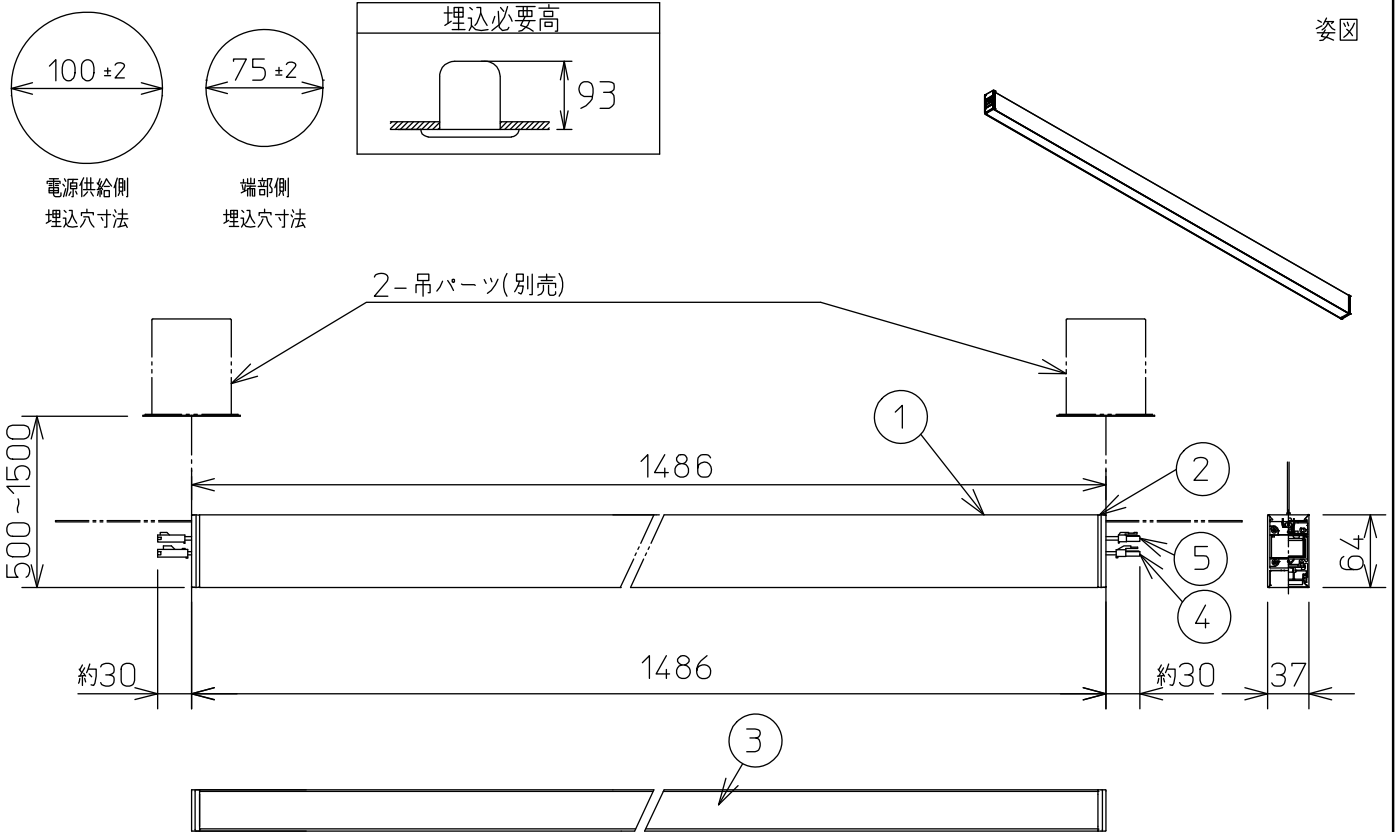

姿図

**安全に関するご注意**

- この器具は単体では使用できません。仕様図または取扱説明書に従って適正な組み合わせでご使用ください。落下・感電・火災の原因になります。
- この器具は、住宅の断熱施工天井にはご使用できません。
- ロックウール等のやわらかい天井には取り付けしないでください。天井破損・落下の原因になります。
- ガス機器等の温度の高くなるものの上に取り付けしないでください。火災の原因になります。
- この器具は、一般通常環境の屋内天井埋込吊下げ専用器具です。一般通常環境以外の所、傾斜天井・屋外・湿気の多い所・水気のかかる所・壁面・床面では使用しないでください。落下・感電・火災の原因になります。
- 断熱施工の天井内に使用する場合は、器具と断熱材・防音材・造営材等は下図のような空間を設けて施工してください。誤った施工をしますと、火災の原因になります。屋内配線は、断熱材・防音材の上側にくるようにしてください。
- この器具はボルト取付専用器具です。必ずボルトにより、補強材のある位置に取り付けてください。落下の原因になります。
- 電源電圧は、定格電圧±6%内でご使用ください。感電・火災の原因になります。
- LEDにはバラツキがあり、同一型番であっても商品ごとに発光色明るさ・点灯時間(始動時間)が異なる場合があります。
- 被照射面とは0.1m以上離してください。過熱による火災の原因になります。

定格光束	4550 lm
LED照明器具の固有エネルギー消費効率	84.2 lm/W
LED光源寿命	40000時間

本図面は2枚で1組です。 (1/2)

No.	部品名	材質	備考	機能	一般用	特記事項
7				取付場所	屋内 天井埋込専用	連結(中間)吊高さ調整可能 (全長500mm-1500mm) 調光可能 専用調光器別売 (5%-100%) 専用パーツ別売 最大接続容量 400VA (100V時) 700VA (200V時)
6				電源接続	送り付端子台(アース付)	
5	信号線コネクタ	66ナイロン	SLコネクタ	消費電力	54 W 定格電圧 100/200 V	
4	電源コネクタ	66ナイロン	YLコネクタ	電気容量	54/56 VA	
3	カバー	アクリル	乳白	LED付 交換不可	LED 54W 演色性 Ra83 温白色(3500K)	
2	側板	ポリプロピレン	グレー			
1	本体	アルミ型材	シルバーアルマイト			
No.	部品名	材質	備考	器具重量	約 3.0 kg	谷口 藤山 (2)

連結例(直線)

※…L600タイプを3連結する場合

吊下形 下配光PWM 連結例

他の器具の組合せは、各型番の仕様図の全長、取付ピッチをご参照ください。

①	本体・連結(端部)	LZY-93233WS	2台	⑤	中間部用 吊パーツ	LZA-93280	2台
②	本体・連結(中間)	LZY-93233WS	1台	⑥	電源接続ケーブル	LZA-93287	1台
③	電源供給側 吊パーツ	LZA-93277	1台	⑦	信号線接続ケーブル	LZA-93288	1台
④	端部用 吊パーツ	LZA-93279	1台				

連結例(ロ字)

※…L600タイプをロ字に連結する場合

他の器具の組合せは、各型番の仕様図の全長、取付ピッチをご参照ください。

①	本体・連結(中間)	LZY-93234WS	4台
②	電源供給側コーナー用 吊パーツ	LZA-93284	1台
③	端部コーナー用 吊パーツ	LZA-93286	3台

本図面は2枚で1組です。(2/2)

谷口 藤山 ②