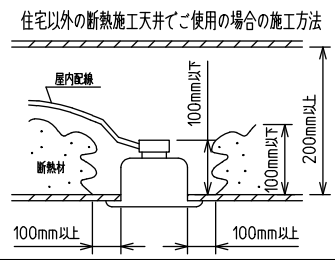

姿図

**安全に関するご注意**

- この器具は単体では使用できません。仕様図または取扱説明書に従って適正な組み合わせでご使用ください。落下・感電・火災の原因になります。
- この器具は、住宅の断熱施工天井にはご使用できません。
- ロックウール等のやわらかい天井には取り付けしないでください。天井破損・落下の原因になります。
- ガス機器等の温度の高くなるものの上に取り付けしないでください。火災の原因になります。
- この器具は、一般通常環境の屋内天井埋込吊下げ専用器具です。一般通常環境以外の所、傾斜天井・屋外・湿気の多い所・水気のかかる所・壁面・床面では使用しないでください。落下・感電・火災の原因になります。
- 断熱施工の天井内に使用する場合は、器具と断熱材・防音材・造営材等は下図のような空間を設けて施工してください。誤った施工をしますと、火災の原因になります。屋内配線は、断熱材・防音材の上側にくるようにしてください。
- この器具はボルト取付専用器具です。必ずボルトにより、補強材のある位置に取り付けてください。落下の原因になります。
- 電源電圧は、定格電圧±6%内でご使用ください。感電・火災の原因になります。
- LEDにはバラツキがあり、同一型番であっても商品ごとに発光色明るさ・点灯時間(始動時間)が異なる場合があります。
- 被照射面とは0.1m以上離してください。過熱による火災の原因になります。

定格光束	4550 lm
LED照明器具の固有エネルギー消費効率	84.2 lm/W
LED光源寿命	40000時間

本図面は2枚で1組です。 (1/2)

No.	部品名	材質	備考	機能	一般用	特記事項
7				取付場所	屋内 天井埋込専用	連結(中間)吊高さ調整可能 (全長500mm-1500mm) 調光可能 専用調光器別売 (5%-100%) 専用パーツ別売 最大接続容量 400VA (100V時) 700VA (200V時)
6				電源接続	送り付端子台(アース付)	
5	信号線コネクタ	66ナイロン	SLコネクタ	消費電力	54 W 定格電圧 100/200 V	
4	電源コネクタ	66ナイロン	YLコネクタ	電気容量	54/56 VA	
3	カバー	アクリル	乳白	LED付 交換不可	LED 54W 演色性 Ra83 温白色(3500K)	
2	側板	ポリプロピレン	グレー			
1	本体	アルミ型材	シルバーアルマイト			
No.	部品名	材質	備考	器具重量	約 3.0 kg	谷口 藤山 (2)

連結例(直線)

※…L600タイプを3連結する場合

吊下形 下配光PWM 連結例

他の器具の組合せは、各型番の仕様図の全長、取付ピッチをご参照ください。

①	本体・連結(端部)	LZY-93233WS	2台	⑤	中間部用 吊パーツ	LZA-93280	2台
②	本体・連結(中間)	LZY-93233WS	1台	⑥	電源接続ケーブル	LZA-93287	1台
③	電源供給側 吊パーツ	LZA-93277	1台	⑦	信号線接続ケーブル	LZA-93288	1台
④	端部用 吊パーツ	LZA-93279	1台				

連結例(ロ字)

※…L600タイプをロ字に連結する場合

他の器具の組合せは、各型番の仕様図の全長、取付ピッチをご参照ください。

①	本体・連結(中間)	LZY-93234WS	4台
②	電源供給側コーナー用 吊パーツ	LZA-93284	1台
③	端部コーナー用 吊パーツ	LZA-93286	3台

本図面は2枚で1組です。(2/2)

谷口 藤山 ②