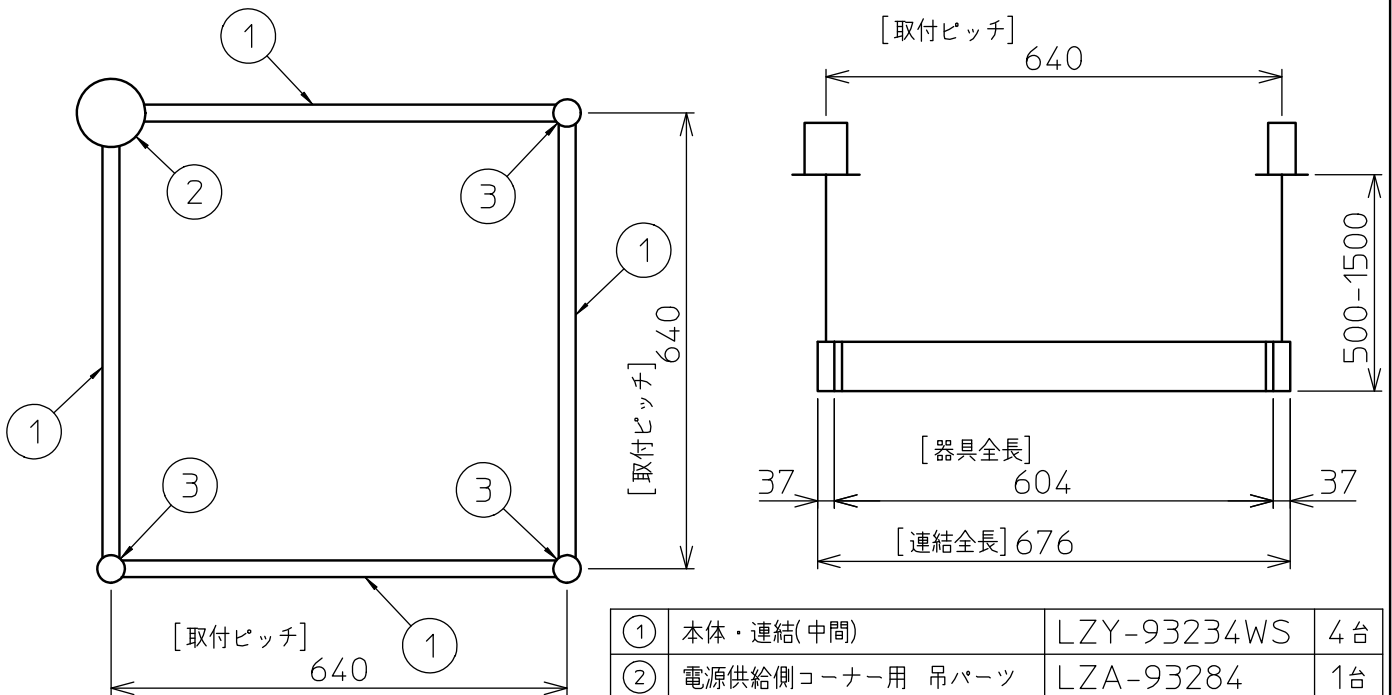

連結例(ロ字)

※…L600タイプをロ字に連結する場合

他の器具の組合せは、各型番の仕様図の全長、取付ピッチをご参照ください。

①	本体・連結(中間)	LZY-93234WS	4台
②	電源供給側コーナー用 吊パーツ	LZA-93284	1台
③	端部コーナー用 吊パーツ	LZA-93286	3台

本図面は2枚で1組です。(2/2)

谷口 藤山 ②