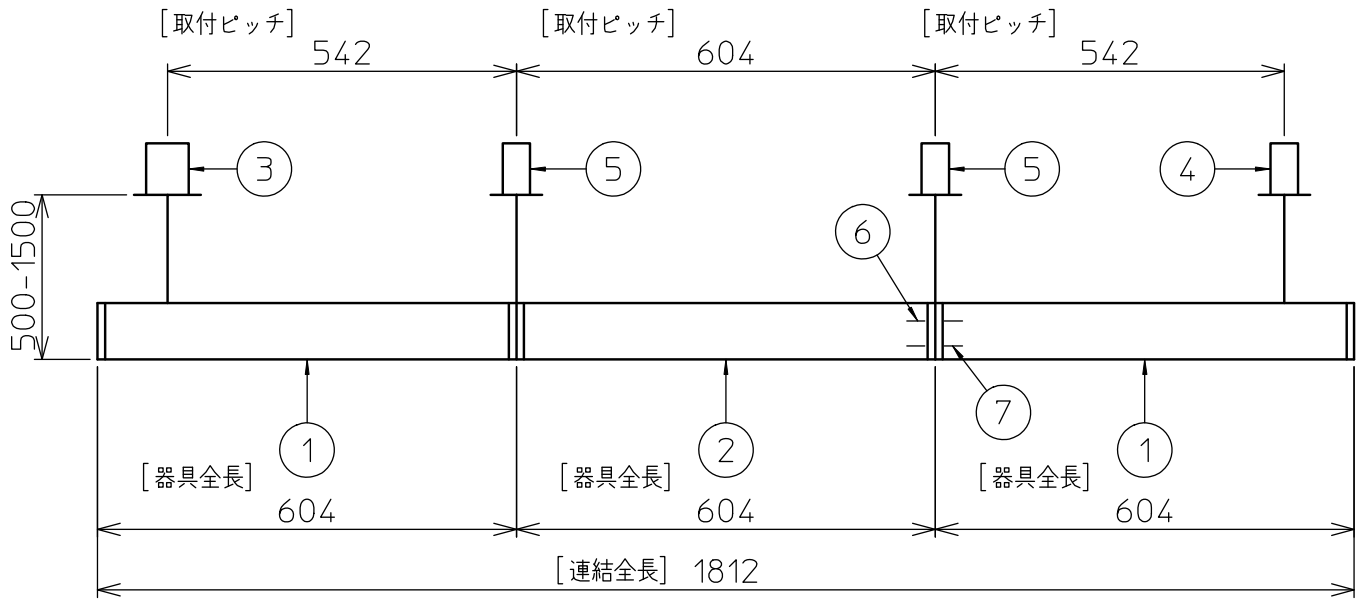

定格光束	4550 lm
LED照明器具の固有エネルギー消費効率	84.2 lm/W
LED光源寿命	40000時間

本図面は2枚で1組です。 (1/2)

No.	部品名	材質	備考	機能	一般用	特記事項
7				取付場所	屋内 天井埋込専用	連結(中間)吊高さ調整可能 (全長500mm-1500mm) 調光可能 専用調光器別売 (5%-100%) 専用パーツ別売 最大接続容量 400VA (100V時) 700VA (200V時)
6				電源接続	送り付端子台(アース付)	
5	信号線コネクタ	66ナイロン	SLコネクタ	消費電力	54 W 定格電圧 100/200 V	
4	電源コネクタ	66ナイロン	YLコネクタ	電気容量	54/56 VA	
3	カバー	アクリル	乳白	LED付 交換不可	LED 54W 演色性 Ra83 温白色(3500K)	
2	側板	ポリプロピレン	グレー			
1	本体	アルミ型材	シルバーアルマイト			
No.	部品名	材質	備考	器具重量	約 3.0 kg	谷口 藤山 (2)

連結例(直線)

※…L600タイプを3連結する場合

吊下形 下配光PWM 連結例

他の器具の組合せは、各型番の仕様図の全長、取付ピッチをご参照ください。

①	本体・連結(端部)	LZY-93233WS	2台	⑤	中間部用 吊パーツ	LZA-93280	2台
②	本体・連結(中間)	LZY-93233WS	1台	⑥	電源接続ケーブル	LZA-93287	1台
③	電源供給側 吊パーツ	LZA-93277	1台	⑦	信号線接続ケーブル	LZA-93288	1台
④	端部用 吊パーツ	LZA-93279	1台				

連結例(ロ字)

※…L600タイプをロ字に連結する場合

他の器具の組合せは、各型番の仕様図の全長、取付ピッチをご参照ください。

①	本体・連結(中間)	LZY-93234WS	4台
②	電源供給側コーナー用 吊パーツ	LZA-93284	1台
③	端部コーナー用 吊パーツ	LZA-93286	3台

本図面は2枚で1組です。(2/2)

谷口 藤山 ②