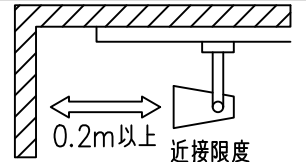

定格光束	790Lm
LED照明器具の固有エネルギー消費効率	55.6Lm/W
LED光源寿命	40000時間

⚠ 安全に関するご注意

- この器具は、一般通常環境の屋内配線ダクト取付専用器具です。一般通常環境以外の所、傾斜天井、屋外、湿気の多い所、水気のかかる所、壁面、床面では使用しないでください。落下・感電・火災の原因になります。
- 電源電圧は、器具銘板に記載されている定格電圧±6%内でご使用下さい。感電・火災の原因になります。
- 単体では使用できません。器具本体表示または、説明書に従って適正な組み合わせでご使用ください。落下・感電・火災の原因になります。
- ガス機器等の温度の高くなるものに取り付けしないでください。火災の原因になります。
- LEDにはバラツキがあり、同一型番であっても商品ごとに発光色、明るさ、点灯時間（始動時間）が異なる場合があります。
- 被照射面までの距離は器具本体表示または説明書に従って0.2m以上離して施工してください。被照射物の変質・変色または火災の原因になります。

				機能 一般用			特記事項 1/2照度角 13° 制御レンズ付 調光可能 (1%~100%) 調光器別売 スイッチ無し
				取付場所	屋内 ルミライン取付専用		
				電源接続	ルミライン用プラグ		
5	レンズ	アクリル	透明	消費電力	14.2 W	定格電圧 100 V	
4	本体	アルミダイカスト	黒塗装	電気容量	24VA		
3	ヒートシンクカバー	ポリカーボネート	黒塗装	LED 付 交換不可	LED14.2W 演色性 Ra98 Q+ 4000K		
2	アーム	アルミダイカスト	黒塗装				
1	電源ケース	ポリカーボネート	黒				
No.	部品名	材質	備考	器具重量	約 0.7 kg		鹿毛 狩野 ③