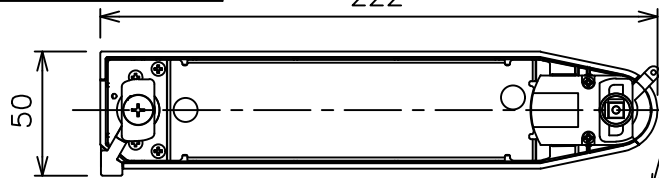

姿図

取付部  
222

ルミライン (配線ダクト) 別売

定格光束	2470Lm
LED照明器具の固有エネルギー消費効率	60.2Lm/W
LED光源寿命	40000時間

### ⚠ 安全に関するご注意

- この器具は、一般通常環境の屋内配線ダクト取付専用器具です。一般通常環境以外の所、傾斜天井、屋外、湿気の多い所、水気のかかる所、壁面、床面では使用しないでください。落下・感電・火災の原因になります。
- 電源電圧は、器具銘板に記載されている定格電圧±6%内でご使用下さい。感電・火災の原因になります。
- 単体では使用できません。器具本体表示または、説明書に従って適正な組み合わせでご使用ください。落下・感電・火災の原因になります。
- ガス機器等の温度の高くなるものに取り付けしないでください。火災の原因になります。
- LEDにはバラツキがあり、同一型番であっても商品ごとに発光色、明るさ、点灯時間（始動時間）が異なる場合があります。
- 被照射面までの距離は器具本体表示または説明書に従って0.4m以上離して施工してください。被照射物の変質・変色または火災の原因になります。

				機能 一般用			特記事項 1/2照度角 30° 制御レンズ付 調光器併用不可  スイッチ無し
				取付場所	屋内 ルミライン取付専用		
				電源接続	ルミライン用プラグ		
5	レンズ	アクリル	透明	消費電力	41 W	定格電圧 100 V	
4	本体	アルミダイカスト	白塗装(ホワイト93)	電気容量	42VA		
3	ヒートシンクカバー	ポリカーボネート	白	LED 付 交換不可	LED41W 演色性 Ra98 Q+ 4000K		
2	アーム	アルミダイカスト	白塗装(ホワイト93)				
1	電源ケース	ポリカーボネート	白				
No.	部品名	材質	備考	器具重量	約	1.5 kg	鹿毛 狩野 ④