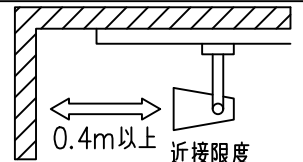

				機能 一般用			特記事項 1/2照度角 30° 制御レンズ付 調光器併用不可  スイッチ無し
				取付場所	屋内 ルミライン取付専用		
				電源接続	ルミライン用プラグ		
5	レンズ	アクリル	透明	消費電力	41 W	定格電圧 100 V	
4	本体	アルミダイカスト	白塗装(ホワイト93)	電気容量	42VA		
3	ヒートシンクカバー	ポリカーボネート	白	LED 付 交換不可	LED41W 演色性 Ra98 Q+ 4000K		
2	アーム	アルミダイカスト	白塗装(ホワイト93)				
1	電源ケース	ポリカーボネート	白				
No.	部品名	材質	備考	器具重量	約	1.5 kg	鹿毛 狩野 ④