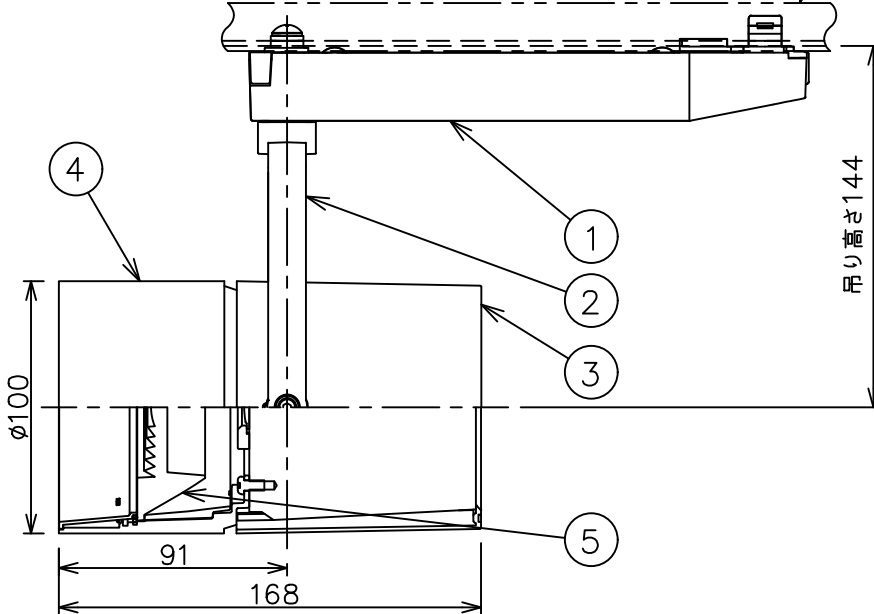

姿図

取付部  
222

ルミライン (配線ダクト) 別売

定格光束	2470Lm
LED照明器具の固有エネルギー消費効率	60.2Lm/W
LED光源寿命	40000時間

### ⚠ 安全に関するご注意

- この器具は、一般通常環境の屋内配線ダクト取付専用器具です。一般通常環境以外の所、傾斜天井、屋外、湿気の多い所、水気のかかる所、壁面、床面では使用しないでください。落下・感電・火災の原因になります。
- 電源電圧は、器具銘板に記載されている定格電圧±6%内でご使用下さい。感電・火災の原因になります。
- 単体では使用できません。器具本体表示または、説明書に従って適正な組み合わせでご使用ください。落下・感電・火災の原因になります。
- ガス機器等の温度の高くなるものに取り付けしないでください。火災の原因になります。
- LEDにはバラツキがあり、同一型番であっても商品ごとに発光色、明るさ、点灯時間（始動時間）が異なる場合があります。
- 被照射面までの距離は器具本体表示または説明書に従って0.4m以上離して施工してください。被照射物の変質・変色または火災の原因になります。

				機能 一般用			特記事項 1/2照度角 30° 制御レンズ付 調光器併用不可  スイッチ無し
				取付場所	屋内 ルミライン取付専用		
				電源接続	ルミライン用プラグ		
5	レンズ	アクリル	透明	消費電力	41 W	定格電圧 100 V	
4	本体	アルミダイカスト	白塗装(ホワイト93)	電気容量	42VA		
3	ヒートシンクカバー	ポリカーボネート	白	LED 付 交換不可	LED41W 演色性 Ra98 Q+ 4000K		
2	アーム	アルミダイカスト	白塗装(ホワイト93)				
1	電源ケース	ポリカーボネート	白				
No.	部品名	材質	備考	器具重量	約	1.5 kg	鹿毛 狩野 ④