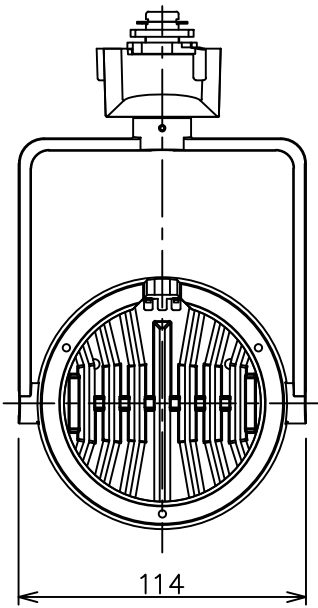

姿図

取付部  
222

ルミライン (配線ダクト) 別売

定格光束	2470Lm
LED照明器具の固有エネルギー消費効率	60.2Lm/W
LED光源寿命	40000時間

### ⚠ 安全に関するご注意

- この器具は、一般通常環境の屋内配線ダクト取付専用器具です。一般通常環境以外の所、傾斜天井、屋外、湿気の多い所、水気のかかる所、壁面、床面では使用しないでください。落下・感電・火災の原因になります。
- 電源電圧は、器具銘板に記載されている定格電圧±6%内でご使用下さい。感電・火災の原因になります。
- 単体では使用できません。器具本体表示または、説明書に従って適正な組み合わせでご使用ください。落下・感電・火災の原因になります。
- ガス機器等の温度の高くなるものに取り付けしないでください。火災の原因になります。
- LEDにはバラツキがあり、同一型番であっても商品ごとに発光色、明るさ、点灯時間（始動時間）が異なる場合があります。
- 被照射面までの距離は器具本体表示または説明書に従って0.4m以上離して施工してください。被照射物の変質・変色または火災の原因になります。

				機能 一般用			特記事項 1/2照度角 30° 制御レンズ付 調光器併用不可  スイッチ無し
				取付場所	屋内 ルミライン取付専用		
				電源接続	ルミライン用プラグ		
5	レンズ	アクリル	透明	消費電力	41 W	定格電圧 100 V	
4	本体	アルミダイカスト	白塗装(ホワイト93)	電気容量	42VA		
3	ヒートシンクカバー	ポリカーボネート	白	LED 付 交換不可	LED41W 演色性 Ra98 Q+ 4000K		
2	アーム	アルミダイカスト	白塗装(ホワイト93)				
1	電源ケース	ポリカーボネート	白				
No.	部品名	材質	備考	器具重量	約	1.5 kg	鹿毛 狩野 ④