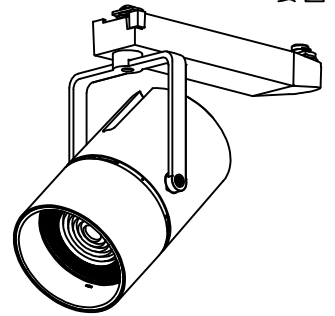

姿図

取付部  
222

ルミライン (配線ダクト) 別売

定格光束	2470Lm
LED照明器具の固有エネルギー消費効率	60.2Lm/W
LED光源寿命	40000時間

### ⚠ 安全に関するご注意

- この器具は、一般通常環境の屋内配線ダクト取付専用器具です。一般通常環境以外の所、傾斜天井、屋外、湿気の多い所、水気のかかる所、壁面、床面では使用しないでください。落下・感電・火災の原因になります。
- 電源電圧は、器具銘板に記載されている定格電圧±6%内でご使用下さい。感電・火災の原因になります。
- 単体では使用できません。器具本体表示または、説明書に従って適正な組み合わせでご使用ください。落下・感電・火災の原因になります。
- ガス機器等の温度の高くなるものに取り付けしないでください。火災の原因になります。
- LEDにはバラツキがあり、同一型番であっても商品ごとに発光色、明るさ、点灯時間（始動時間）が異なる場合があります。
- 被照射面までの距離は器具本体表示または説明書に従って0.4m以上離して施工してください。被照射物の変質・変色または火災の原因になります。

				機能 一般用			特記事項 1/2照度角 30° 制御レンズ付 調光器併用不可  スイッチ無し
				取付場所	屋内 ルミライン取付専用		
				電源接続	ルミライン用プラグ		
5	レンズ	アクリル	透明	消費電力	41 W	定格電圧 100 V	
4	本体	アルミダイカスト	白塗装(ホワイト93)	電気容量	42VA		
3	ヒートシンクカバー	ポリカーボネート	白	LED 付 交換不可	LED41W 演色性 Ra98 Q+ 4000K		
2	アーム	アルミダイカスト	白塗装(ホワイト93)				
1	電源ケース	ポリカーボネート	白				
No.	部品名	材質	備考	器具重量	約	1.5 kg	鹿毛 狩野 ④