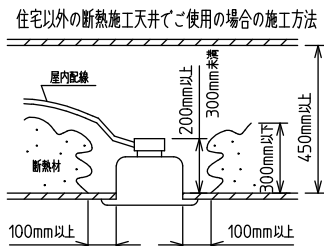

**⚠️ 安全に関するご注意**

- この器具は、住宅の断熱施工天井にはご使用できません。
- ロックウール等のやわらかい天井には取り付けないでください。天井破損・落下の原因になります。
- ガス機器等の温度の高くなるものの上に取り付けないでください。火災の原因になります。
- この器具は、一般通常環境の屋内天井埋込専用器具です。一般通常環境以外の所、傾斜天井・屋外・湿気の多い所・水気のかかる所・壁面・床面では使用しないでください。落下・感電・火災の原因になります。
- 断熱施工の天井内に使用する場合は、器具と断熱材・防音材・造音材等は下図のような空間を設けて施工してください。誤った施工をしますと、火災の原因になります。屋内配線は、断熱材・防音材の上側にするようにしてください。
- この器具はボルト取付専用器具です。必ずボルトにより、補強材のある位置に取り付けてください。落下の原因になります。
- 電源電圧は、定格電圧±6%内でご使用ください。感電・火災の原因になります。
- LEDにはバラツキがあり、同一型番であっても商品ごとに発光色明るさ・点灯時間(始動時間)が異なる場合があります。
- 被照射面とは0.1m以上離してください。過熱による火災の原因になります。
- この器具はPWM電源を2台搭載していますので、PWM調光器への接続台数計算は2台として計算してください。火災・器具故障の原因となります。

定格光束	5200 lm
固有エネルギー消費効率	81.2 lm/W
光束維持時間	40000時間

本図面は2枚で1組です。 (1/2)

No.	部品名	材質	備考	機能	一般用	特記事項
7				取付場所	屋内 天井埋込専用	連結(端部) 調光可能 専用調光器別売 (5%-100%) 専用パーツ別売 電源接続ケーブル(LZA-93287) 信号線接続ケーブル(LZA-93288) 最大接続容量 400VA (100V時) 700VA (200V時)
6	信号線コネクタ	66ナイロン	SLコネクタ	電源接続	送り付端子台(アース付)	
5	電源コネクタ	66ナイロン	YLコネクタ	定格消費電力	64 W 定格電圧 100/200 V	
4	カバー	アクリル	乳白	電気容量	64/66 VA	
3	本体	アルミ型材	シルバーアルマイト	LED付 交換不可	LED 64W 演色性 Ra83 電球色(2700K)	
2	埋込フレーム側板	アルミダイカスト	グレー			
1	埋込フレーム	アルミ型材	シルバーアルマイト			
				器具質量	約 6.0 kg	スイッチ無し
						谷口 藤山 ③