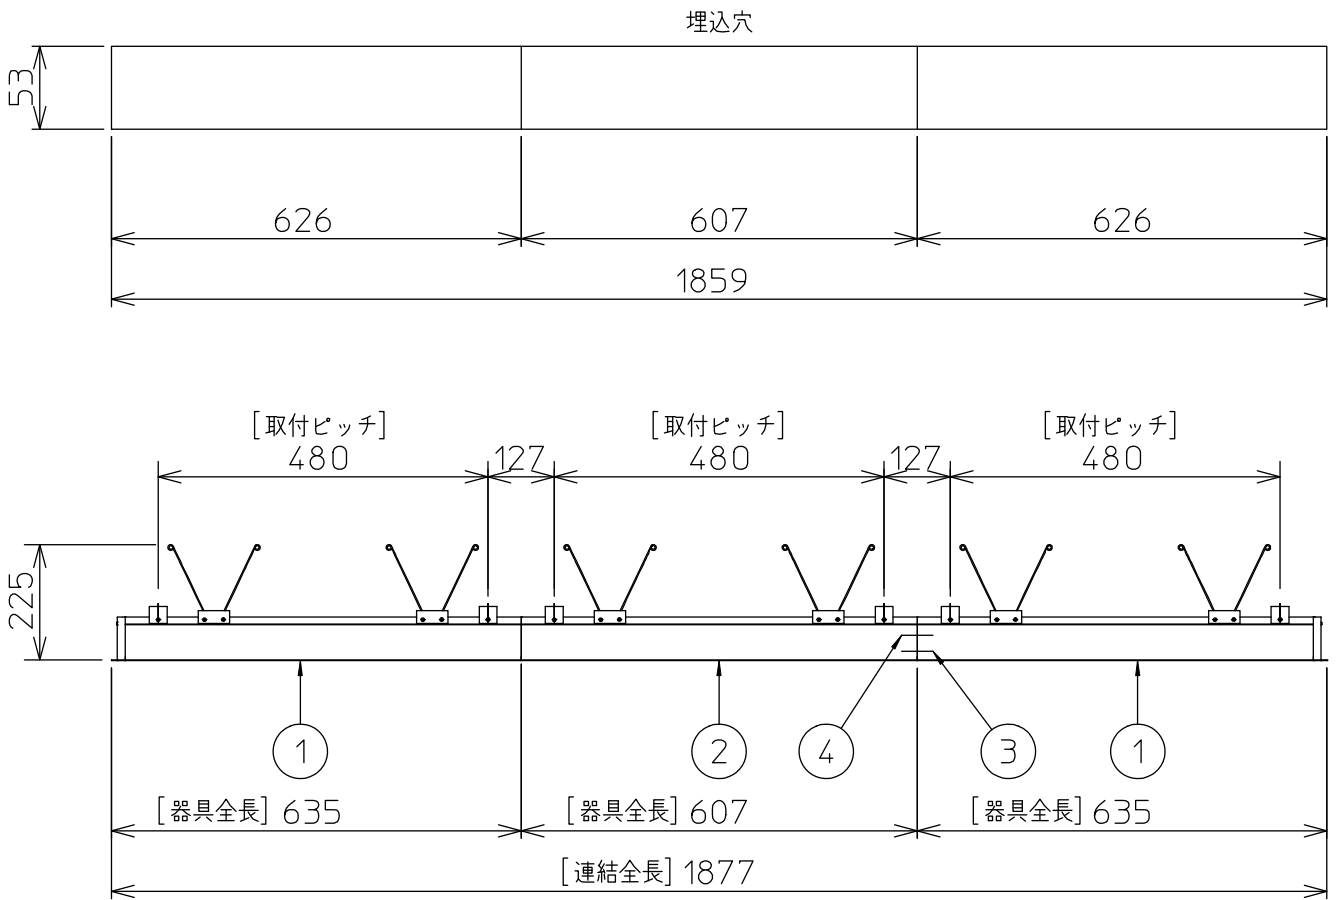

定格光束	5200 lm
LED照明器具の固有エネルギー消費効率	81.2 lm/W
LED光源寿命	40000時間

本図面は2枚で1組です。 (1/2)

No.	部品名	材質	備考	機能	一般用	特記事項
7				取付場所	屋内 天井埋込専用	連結(端部) 調光可能 専用調光器別売 (5%-100%) 専用パーツ別売 電源接続ケーブル(LZA-93287) 信号線接続ケーブル(LZA-93288) 最大接続容量 400VA (100V時) 700VA (200V時)
6	信号線コネクタ	66ナイロン	SLコネクタ	電源接続	送り付端子台(アース付)	
5	電源コネクタ	66ナイロン	YLコネクタ	消費電力	64 W 定格電圧 100/200 V	
4	カバー	アクリル	乳白	電気容量	64/66 VA	
3	本体	アルミ型材	シルバーアルマイト	LED付 交換不可	LED 64W 演色性 Ra83 電球色(2700K)	
2	埋込フレーム側板	アルミダイカスト	グレー			
1	埋込フレーム	アルミ型材	シルバーアルマイト			
				器具重量	約 6.0 kg	谷口 藤山 (2)

連結例

※…L600タイプを3連結する場合

埋込形 PWM 連結例

他の器具の組合せは、各型番の仕様図の埋込穴、全長、取付ピッチをご参照ください。

①	本体・連結(端部)	LZY-93263WS	2台	③	電源接続ケーブル	LZA-93287	1台
②	本体・連結(中間)	LZY-93264WS	1台	④	信号線接続ケーブル	LZA-93288	1台