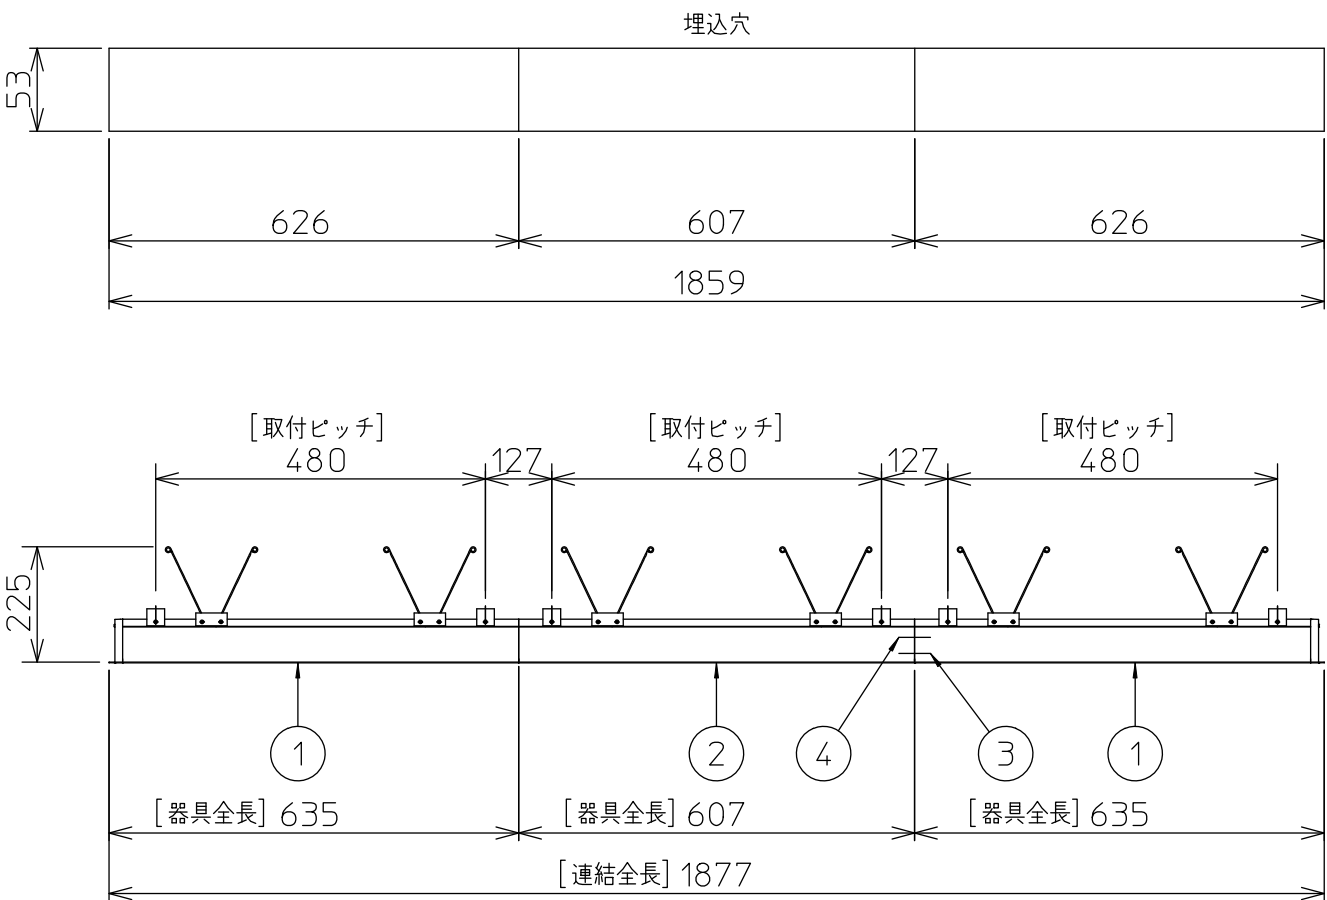

定格光束	5200 lm
固有エネルギー消費効率	81.2 lm/W
光束維持時間	40000時間

本図面は2枚で1組です。 (1/2)

No.	部品名	材質	備考	機能	一般用	特記事項
7				取付場所	屋内 天井埋込専用	連結(端部) 調光可能 専用調光器別売 (5%-100%) 専用パーツ別売 電源接続ケーブル(LZA-93287) 信号線接続ケーブル(LZA-93288) 最大接続容量 400VA (100V時) 700VA (200V時)
6	信号線コネクタ	66ナイロン	SLコネクタ	電源接続	送り付端子台(アース付)	
5	電源コネクタ	66ナイロン	YLコネクタ	定格消費電力	64 W 定格電圧 100/200 V	
4	カバー	アクリル	乳白	電気容量	64/66 VA	
3	本体	アルミ型材	シルバーアルマイト	LED付 交換不可	LED 64W 演色性 Ra83 電球色(2700K)	
2	埋込フレーム側板	アルミダイカスト	グレー			
1	埋込フレーム	アルミ型材	シルバーアルマイト			
				器具質量	約 6.0 kg	スイッチ無し
						谷口 藤山 ③

連結例

※…L600タイプを3連結する場合

埋込形 PWM 連結例

他の器具の組合せは、各型番の仕様図の埋込穴、全長、取付ピッチをご参照ください。

①	本体・連結(端部)	LZY-93263WS	2台	③	電源接続ケーブル	LZA-93287	1台
②	本体・連結(中間)	LZY-93264WS	1台	④	信号線接続ケーブル	LZA-93288	1台

②/2 本図面は2枚で1組です。

谷口 藤山 ③