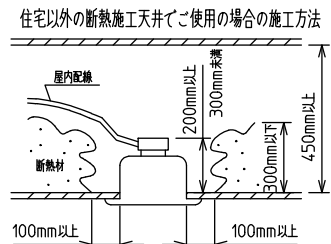

⚠ 安全に関するご注意

- この器具は、住宅の断熱施工天井にはご使用できません。
- ロックウール等のやわらかい天井には取り付けないでください。天井破損・落下の原因になります。
- ガス機器等の温度の高くなるものの上に取り付けないでください。火災の原因になります。
- この器具は、一般通常環境の屋内天井埋込専用器具です。一般通常環境以外の所、傾斜天井・屋外・湿気の多い所・水気のかかる所・壁面・床面では使用しないでください。落下・感電・火災の原因になります。
- 断熱施工の天井内に使用する場合は、器具と断熱材・防音材・造営材等は下図のような空間を設けて施工してください。誤った施工をしますと、火災の原因になります。屋内配線は、断熱材・防音材の上側にくるようにしてください。
- この器具はボルト取付専用器具です。必ずボルトにより、補強材のある位置に取り付けてください。落下の原因になります。
- 電源電圧は、定格電圧±6%内でご使用ください。感電・火災の原因になります。
- LEDにはバラツキがあり、同一型番であっても商品ごとに発光色明るさ・点灯時間(始動時間)が異なる場合があります。
- 被照射面とは0.1m以上離してください。過熱による火災の原因になります。

定格光束	5200 lm
LED照明器具の固有エネルギー消費効率	81.2 lm/W
LED光源寿命	40000時間

本図面は2枚で1組です。 (1/2)

No.	部品名	材質	備考	機能	一般用	特記事項
7				取付場所	屋内 天井埋込専用	連結(端部) 調光可能 専用調光器別売 (5%-100%) 専用パーツ別売 電源接続ケーブル(LZA-93287) 信号線接続ケーブル(LZA-93288) 最大接続容量 400VA (100V時) 700VA (200V時)
6	信号線コネクタ	66ナイロン	SLコネクタ	電源接続	送り付端子台(アース付)	
5	電源コネクタ	66ナイロン	YLコネクタ	消費電力	64 W 定格電圧 100/200 V	
4	カバー	アクリル	乳白	電気容量	64/66 VA	
3	本体	アルミ型材	シルバーアルマイト	LED付 交換不可	LED 64W 演色性 Ra83 電球色(2700K)	
2	埋込フレーム側板	アルミダイカスト	グレー			
1	埋込フレーム	アルミ型材	シルバーアルマイト			
				器具重量	約 6.0 kg	谷口 藤山 (2)