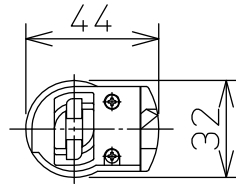

姿図

取付部

安全に関するご注意

- この器具は、一般通常環境の屋内配線ダクト取付専用器具です。一般通常環境以外の所、屋外、湿気の多い所、水気のかかる所、床面では使用しないでください。落下・感電・火災の原因になります。
- 電源電圧は、定格電圧±6%内でご使用ください。感電・火災の原因になります。
- 単体では使用できません。器具本体表示または、説明書に従って適正な組み合わせでご使用ください。落下・感電・火災の原因になります。
- 被照射面までの距離は器具本体表示または説明書に従って0.2m以上離して施工してください。被照射物の変質・変色または火災の原因になります。

| | |
|---------------------|----------|
| 定格光束 | 960Lm |
| LED照明器具の固有エネルギー消費効率 | 64.0Lm/W |
| LED光源寿命 | 40000時間 |

| No. | 部品名 | 材質 | 備考 | 機能 | 一般用 | 特記事項 |
|-----|-------|----------|-----|--------------|--------------------------------|---|
| 7 | | | | 取付場所 | 屋内 ルミライン用プラグ | 1/2照度角 19° 制御レンズ付 調光可能(1~100%) 専用調光器別売 傾斜天井でも使用可能 |
| 6 | | | | 電源接続 | ルミライン用プラグ | |
| 5 | | | | 消費電力 | 15 W 定格電圧 100 V | |
| 4 | 制御レンズ | ポリカーボネート | 透明 | 電気容量 | 22 VA | |
| 3 | 本体 | アルミダイカスト | 黒塗装 | LED付 交換不可 | LED15W 演色性 Ra96 Q+ 3000K | スイッチ無し |
| 2 | アーム | アルミダイカスト | 黒塗装 | | | |
| 1 | プラグ | ポリカーボネート | 黒 | | | |
| No. | 部品名 | 材質 | 備考 | 器具重量 | 約 0.5 kg | 鹿毛 曾川 ④ |