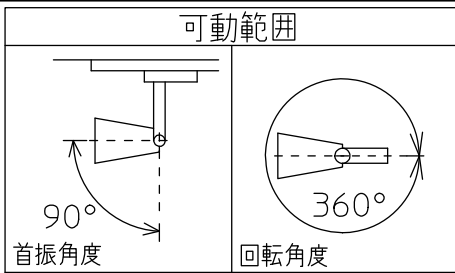

姿図

取付部

安全に関するご注意

- この器具は、一般通常環境の屋内配線ダクト取付専用器具です。一般通常環境以外の所、屋外、湿気の多い所、水気のかかる所、床面では使用しないでください。落下・感電・火災の原因になります。
- 電源電圧は、定格電圧±6%内でご使用ください。感電・火災の原因になります。
- 単体では使用できません。器具本体表示または、説明書に従って適正な組み合わせでご使用ください。落下・感電・火災の原因になります。
- 被照射面までの距離は器具本体表示または説明書に従って0.2m以上離して施工してください。被照射物の変質・変色または火災の原因になります。

| | |
|---------------------|----------|
| 定格光束 | 960Lm |
| LED照明器具の固有エネルギー消費効率 | 64.0Lm/W |
| LED光源寿命 | 40000時間 |

| No. | 部品名 | 材質 | 備考 | 機能 | 一般用 | 特記事項 |
|-----|-------|----------|-----|--------------|--------------------------------|---|
| 7 | | | | 取付場所 | 屋内 ルミライン用プラグ | 1/2照度角 19° 制御レンズ付 調光可能(1~100%) 専用調光器別売 傾斜天井でも使用可能 |
| 6 | | | | 電源接続 | ルミライン用プラグ | |
| 5 | | | | 消費電力 | 15 W 定格電圧 100 V | |
| 4 | 制御レンズ | ポリカーボネート | 透明 | 電気容量 | 22 VA | |
| 3 | 本体 | アルミダイカスト | 黒塗装 | LED付 交換不可 | LED15W 演色性 Ra96 Q+ 3000K | スイッチ無し |
| 2 | アーム | アルミダイカスト | 黒塗装 | | | |
| 1 | プラグ | ポリカーボネート | 黒 | | | |
| No. | 部品名 | 材質 | 備考 | 器具重量 | 約 0.5 kg | 鹿毛 曾川 ④ |