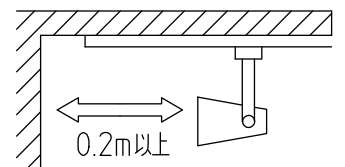

姿図

取付部

安全に関するご注意

- この器具は、一般通常環境の屋内配線ダクト取付専用器具です。一般通常環境以外の所、屋外、湿気の多い所、水気のかかる所、床面では使用しないでください。落下・感電・火災の原因になります。
- 電源電圧は、定格電圧±6%内でご使用ください。感電・火災の原因になります。
- 単体では使用できません。器具本体表示または、説明書に従って適正な組み合わせでご使用ください。落下・感電・火災の原因になります。
- 被照射面までの距離は器具本体表示または説明書に従って0.2m以上離して施工してください。被照射物の変質・変色または火災の原因になります。

| | |
|---------------------|----------|
| 定格光束 | 960Lm |
| LED照明器具の固有エネルギー消費効率 | 64.0Lm/W |
| LED光源寿命 | 40000時間 |

| No. | 部品名 | 材質 | 備考 | 機能 | 一般用 | 特記事項 |
|-----|-------|----------|-----|--------------|--------------------------------|---|
| 7 | | | | 取付場所 | 屋内 ルミライン用プラグ | 1/2照度角 19° 制御レンズ付 調光可能(1~100%) 専用調光器別売 傾斜天井でも使用可能 |
| 6 | | | | 電源接続 | ルミライン用プラグ | |
| 5 | | | | 消費電力 | 15 W 定格電圧 100 V | |
| 4 | 制御レンズ | ポリカーボネート | 透明 | 電気容量 | 22 VA | |
| 3 | 本体 | アルミダイカスト | 黒塗装 | LED付 交換不可 | LED15W 演色性 Ra96 Q+ 3000K | スイッチ無し |
| 2 | アーム | アルミダイカスト | 黒塗装 | | | |
| 1 | プラグ | ポリカーボネート | 黒 | | | |
| No. | 部品名 | 材質 | 備考 | 器具重量 | 約 0.5 kg | 鹿毛 曾川 ④ |