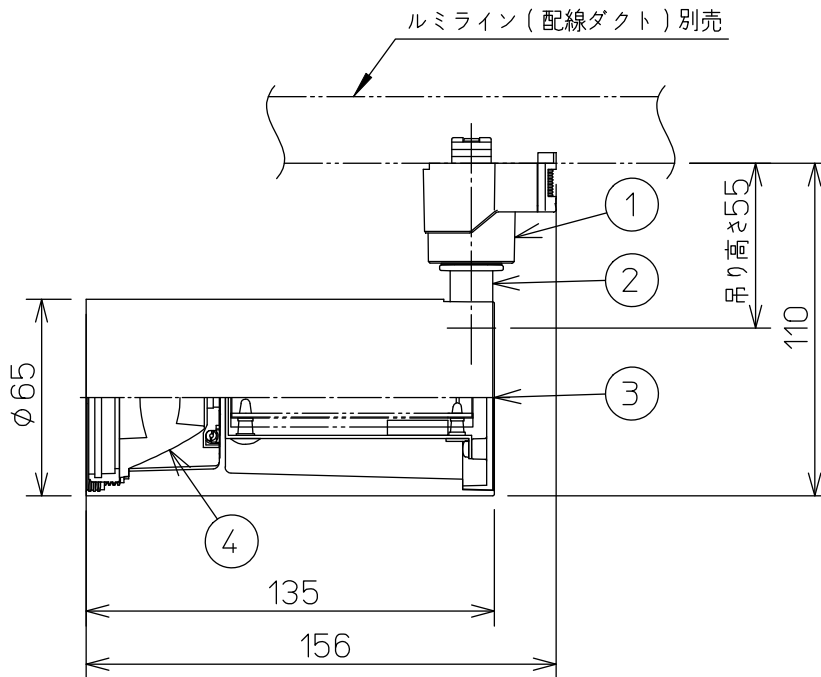

姿図

取付部

安全に関するご注意

- この器具は、一般通常環境の屋内配線ダクト取付専用器具です。一般通常環境以外の所、屋外、湿気の多い所、水気のかかる所、床面では使用しないでください。落下・感電・火災の原因になります。
- 電源電圧は、定格電圧±6%内でご使用ください。感電・火災の原因になります。
- 単体では使用できません。器具本体表示または、説明書に従って適正な組み合わせでご使用ください。落下・感電・火災の原因になります。
- 被照射面までの距離は器具本体表示または説明書に従って0.2m以上離して施工してください。被照射物の変質・変色または火災の原因になります。

| | |
|---------------------|----------|
| 定格光束 | 960Lm |
| LED照明器具の固有エネルギー消費効率 | 64.0Lm/W |
| LED光源寿命 | 40000時間 |

| No. | 部品名 | 材質 | 備考 | 機能 | 一般用 | 特記事項 |
|-----|-------|----------|-----|--------------|--------------------------------|---|
| 7 | | | | 取付場所 | 屋内 ルミライン用プラグ | 1/2照度角 19° 制御レンズ付 調光可能(1~100%) 専用調光器別売 傾斜天井でも使用可能 |
| 6 | | | | 電源接続 | ルミライン用プラグ | |
| 5 | | | | 消費電力 | 15 W 定格電圧 100 V | |
| 4 | 制御レンズ | ポリカーボネート | 透明 | 電気容量 | 22 VA | |
| 3 | 本体 | アルミダイカスト | 黒塗装 | LED付 交換不可 | LED15W 演色性 Ra96 Q+ 3000K | スイッチ無し |
| 2 | アーム | アルミダイカスト | 黒塗装 | | | |
| 1 | プラグ | ポリカーボネート | 黒 | | | |
| No. | 部品名 | 材質 | 備考 | 器具重量 | 約 0.5 kg | 鹿毛 曾川 ④ |