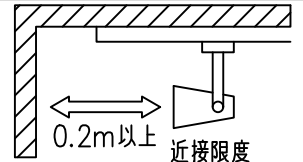

				機能 一般用			特記事項 1/2照度角 13° 制御レンズ付 調光可能 (1%~100%) 調光器別売  スイッチ無し
				取付場所	屋内 ルミライン取付専用		
				電源接続	ルミライン用プラグ		
5	レンズ	アクリル	透明	消費電力	14.2 W	定格電圧 100 V	
4	本体	アルミダイカスト	黒塗装	電気容量	24VA		
3	ヒートシンクカバー	ポリカーボネート	黒塗装	LED 付 交換不可	LED14.2W 演色性 Ra98 Q+ 3000K		
2	アーム	アルミダイカスト	黒塗装				
1	電源ケース	ポリカーボネート	黒				
No.	部品名	材質	備考	器具重量	約 0.7 kg		鹿毛 狩野 ③