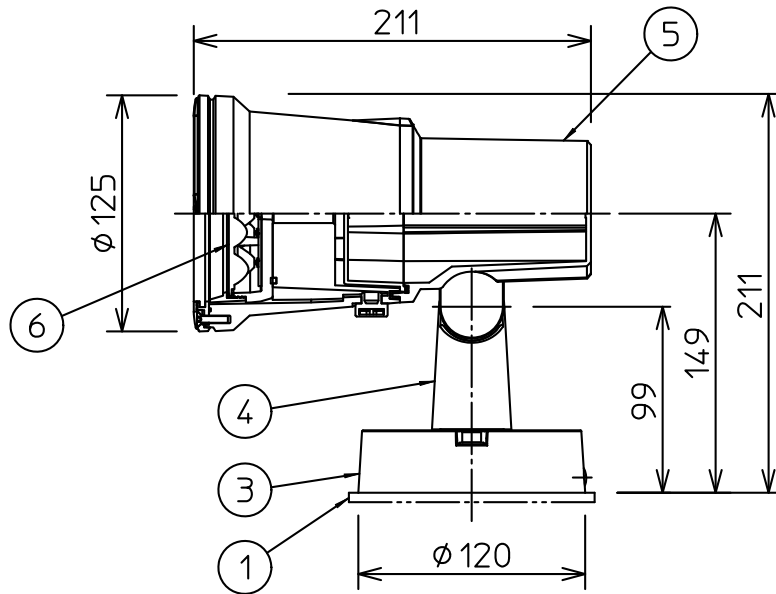

安全に関するご注意

- この器具は、一般通常環境の屋外防雨形、天井付・壁付・床付兼用器具です。一般通常環境以外の所、浴室、サウナ風呂、湿気の多所では使用しないでください。落下・感電・火災の原因になります。
- 電源電圧は、定格電圧±6%内でご使用ください。感電・火災の原因になります。
- ガス機器等の温度の高くなるものに取り付けしないでください。火災の原因になります。
- LEDにはバラストがあり、同一型番であっても商品ごとに発光色、明るさ、点灯時間(始動時間)が異なる場合があります。
- 塩害地域には取り付けしないでください。早期に錆び・腐食等が生じ、落下、感電、火災の原因になります。
- 硫黄成分を含む温泉地など、腐食性ガスが発生する場所でのご使用は避けてください。