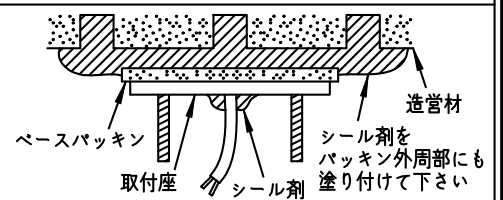

取付部

安全に関するご注意

- この器具は、一般通常環境の屋外防雨形、天井付・壁付・床付兼用器具です。一般通常環境以外の所、浴室、サウナ風呂、湿気の多所では使用しないでください。落下・感電・火災の原因になります。
- 電源電圧は、定格電圧±6%内でご使用ください。感電・火災の原因になります。
- ガス機器等の温度の高くなるものに取り付けしないでください。火災の原因になります。
- LEDにはバラストがあり、同一型番であっても商品ごとに発光色、明るさ、点灯時間(始動時間)が異なる場合があります。
- 塩害地域には取り付けしないでください。早期に錆び・腐食等が生じ、落下、感電、火災の原因になります。
- 硫黄成分を含む温泉地など、腐食性ガスが発生する場所でのご使用は避けてください。

定格光束	1890Lm
LED照明器具の固有エネルギー消費効率	90.0Lm/W
LED光源寿命	40000時間

- 照射部分が枝や葉などで覆われないようにご注意ください。樹木の立枯れ・火災の原因になります。
- 器具の取付面はベースパッキンの大きさ以上の平らな面に仕上げてください。感電・火災の原因になります。
- この器具はボルト取付専用器具です。必ずボルト(2本)または、適合アームを使用して補強材のある位置に取付けてください。落下の原因になります。
- 被照射面とは0.2m以上離してください。過熱による火災の原因となります。

				機能	防雨用	特記事項
7	前面カバー	強化ガラス	透明	取付場所	屋外 天井付・壁付・床付兼用	
6	レンズ	アクリル	透明	電源接続	口出線	
5	本体	アルミダイカスト	黒塗装	消費電力	21 W 定格電圧 100/200/242 V	スイッチ無し
4	アーム	アルミダイカスト	黒塗装	電気容量	22VA(100/200/242V)	
3	フランジ	アルミダイカスト	黒塗装	LED付 交換不可	LED21W 演色性 Ra83 電球色(3000K)	
2	取付座	ステンレス板				
1	ベースパッキン	EPT t5.0	黒			
No.	部品名	材質	備考	器具重量	約 2.3 kg	谷口 大瀧 ①