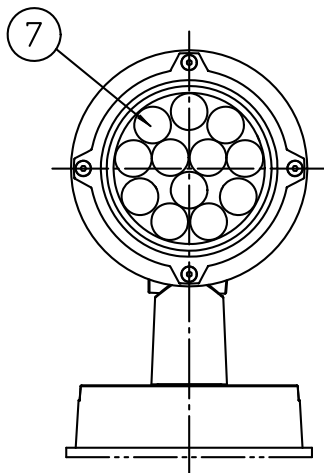

取付部

安全に関するご注意

- この器具は、一般通常環境の屋外防雨形、天井付・壁付・床付兼用器具です。一般通常環境以外の所、浴室、サウナ風呂、湿気の多所では使用しないでください。落下・感電・火災の原因になります。
- 電源電圧は、定格電圧±6%内でご使用ください。感電・火災の原因になります。
- ガス機器等の温度の高くなるものに取り付けしないでください。火災の原因になります。
- LEDにはバラストがあり、同一型番であっても商品ごとに発光色、明るさ、点灯時間(始動時間)が異なる場合があります。
- 塩害地域には取り付けしないでください。早期に錆び・腐食等が生じ、落下、感電、火災の原因になります。
- 硫黄成分を含む温泉地など、腐食性ガスが発生する場所でのご使用は避けてください。

定格光束	1890Lm
LED照明器具の固有エネルギー消費効率	90.0Lm/W
LED光源寿命	40000時間

- 照射部分が枝や葉などで覆われないようにご注意ください。樹木の立枯れ・火災の原因になります。
- 器具の取付面はベースパッキンの大きさ以上の平らな面に仕上げてください。感電・火災の原因になります。
- この器具はボルト取付専用器具です。必ずボルト(2本)または、適合アームを使用して補強材のある位置に取付けてください。落下の原因になります。
- 被照射面とは0.2m以上離してください。過熱による火災の原因となります。

				機能	防雨用	特記事項
7	前面カバー	強化ガラス	透明	取付場所	屋外 天井付・壁付・床付兼用	
6	レンズ	アクリル	透明	電源接続	口出線	
5	本体	アルミダイカスト	黒塗装	消費電力	21 W 定格電圧 100/200/242 V	スイッチ無し
4	アーム	アルミダイカスト	黒塗装	電気容量	22VA(100/200/242V)	
3	フランジ	アルミダイカスト	黒塗装	LED付 交換不可	LED21W 演色性 Ra83 電球色(3000K)	
2	取付座	ステンレス板				
1	ベースパッキン	EPT t5.0	黒			
No.	部品名	材質	備考	器具重量	約 2.3 kg	谷口 大瀧 ①