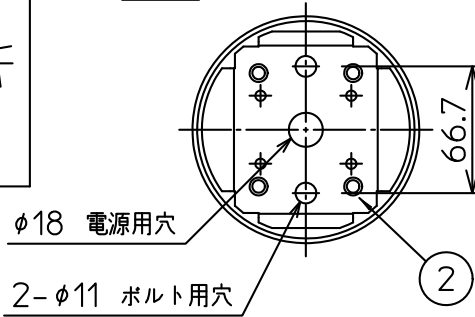

取付部

安全に関するご注意

- この器具は、一般通常環境の屋外防雨形、天井付・壁付・床付兼用器具です。一般通常環境以外の所、浴室、サウナ風呂、湿気の多所では使用しないでください。落下・感電・火災の原因になります。
- 電源電圧は、定格電圧±6%内でご使用ください。感電・火災の原因になります。
- ガス機器等の温度の高くなるものに取り付けしないでください。火災の原因になります。
- LEDにはバラストがあり、同一型番であっても商品ごとに発光色、明るさ、点灯時間(始動時間)が異なる場合があります。
- 塩害地域には取り付けしないでください。早期に錆び・腐食等が生じ、落下、感電、火災の原因になります。
- 硫黄成分を含む温泉地など、腐食性ガスが発生する場所でのご使用は避けてください。

定格光束	1890Lm
LED照明器具の固有エネルギー消費効率	90.0Lm/W
LED光源寿命	40000時間

- 照射部分が枝や葉などで覆われないようにご注意ください。樹木の立枯れ・火災の原因になります。
- 器具の取付面はベースパッキンの大きさ以上の平らな面に仕上げてください。感電・火災の原因になります。
- この器具はボルト取付専用器具です。必ずボルト(2本)または、適合アームを使用して補強材のある位置に取付けてください。落下の原因になります。
- 被照射面とは0.2m以上離してください。過熱による火災の原因となります。

				機能	防雨用	特記事項
7	前面カバー	強化ガラス	透明	取付場所	屋外 天井付・壁付・床付兼用	
6	レンズ	アクリル	透明	電源接続	口出線	
5	本体	アルミダイカスト	黒塗装	消費電力	21 W 定格電圧 100/200/242 V	スイッチ無し
4	アーム	アルミダイカスト	黒塗装	電気容量	22VA(100/200/242V)	
3	フランジ	アルミダイカスト	黒塗装	LED付 交換不可	LED21W 演色性 Ra83 電球色(3000K)	
2	取付座	ステンレス板				
1	ベースパッキン	EPT t5.0	黒			
No.	部品名	材質	備考	器具重量	約 2.3 kg	谷口 大瀧 ①