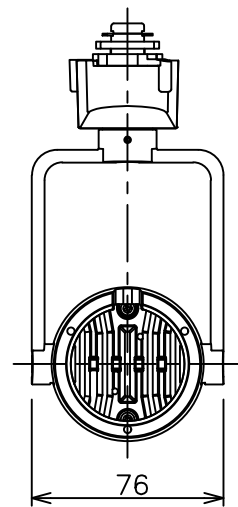

姿図

定格光束	520Lm
LED照明器具の固有エネルギー消費効率	46.4Lm/W
LED光源寿命	40000時間

### ⚠️ 安全に関するご注意

- この器具は、一般通常環境の屋内配線ダクト取付専用器具です。一般通常環境以外の所、傾斜天井、屋外、湿気の多い所、水気のかかる所、壁面、床面では使用しないでください。落下・感電・火災の原因になります。
- 電源電圧は、器具銘板に記載されている定格電圧±6%内でご使用下さい。感電・火災の原因になります。
- 単体では使用できません。器具本体表示または、説明書に従って適正な組み合わせでご使用ください。落下・感電・火災の原因になります。
- ガス機器等の温度の高くなるものに取り付けしないでください。火災の原因になります。
- LEDにはバラツキがあり、同一型番であっても商品ごとに発光色、明るさ、点灯時間（始動時間）が異なる場合があります。
- 被照射面までの距離は器具本体表示または説明書に従って0.1m以上離して施工してください。被照射物の変質・変色または火災の原因になります。

				機能 一般用			特記事項 1/2照度角 30° 制御レンズ付 調光可能 (1%~100%) 調光器別売  スイッチ無し
				取付場所	屋内 ルミライン取付専用		
				電源接続	ルミライン用プラグ		
5	レンズ	アクリル	透明	消費電力	11.2 W	定格電圧 100 V	
4	本体	アルミダイカスト	黒塗装	電気容量	19VA		
3	ヒートシンクカバー	ポリカーボネート	黒塗装	LED 付 交換不可	LED11.2W 演色性 Ra93 電球色 (2700K)		
2	アーム	アルミダイカスト	黒塗装				
1	電源ケース	ポリカーボネート	黒				
No.	部品名	材質	備考	器具重量	約 0.5 kg		鹿毛 狩野 ②