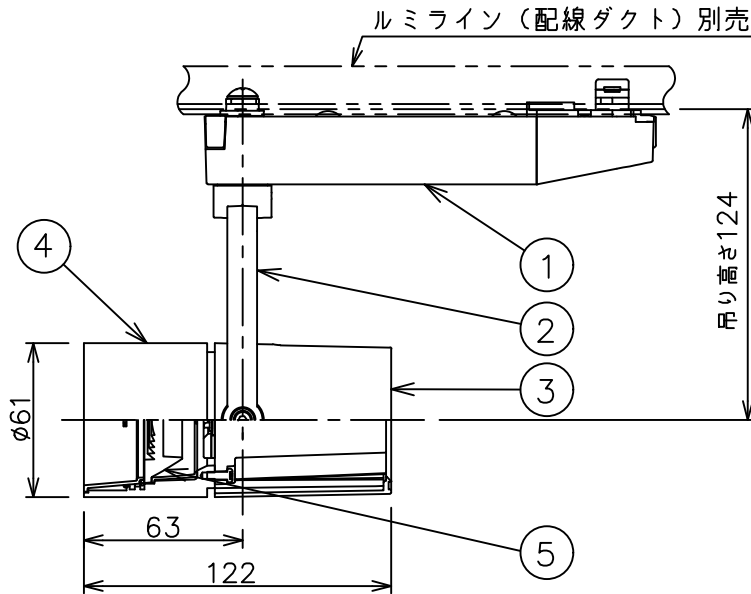

姿図

定格光束	520Lm
LED照明器具の固有エネルギー消費効率	46.4Lm/W
LED光源寿命	40000時間

⚠️ 安全に関するご注意

- この器具は、一般通常環境の屋内配線ダクト取付専用器具です。一般通常環境以外の所、傾斜天井、屋外、湿気の多い所、水気のかかる所、壁面、床面では使用しないでください。落下・感電・火災の原因になります。
- 電源電圧は、器具銘板に記載されている定格電圧±6%内でご使用下さい。感電・火災の原因になります。
- 単体では使用できません。器具本体表示または、説明書に従って適正な組み合わせでご使用ください。落下・感電・火災の原因になります。
- ガス機器等の温度の高くなるものに取り付けしないでください。火災の原因になります。
- LEDにはバラツキがあり、同一型番であっても商品ごとに発光色、明るさ、点灯時間（始動時間）が異なる場合があります。
- 被照射面までの距離は器具本体表示または説明書に従って0.1m以上離して施工してください。被照射物の変質・変色または火災の原因になります。

				機能 一般用			特記事項 1/2照度角 30° 制御レンズ付 調光可能 (1%~100%) 調光器別売 スイッチ無し
				取付場所	屋内 ルミライン取付専用		
				電源接続	ルミライン用プラグ		
5	レンズ	アクリル	透明	消費電力	11.2 W	定格電圧 100 V	
4	本体	アルミダイカスト	黒塗装	電気容量	19VA		
3	ヒートシンクカバー	ポリカーボネート	黒塗装	LED 付 交換不可	LED11.2W 演色性 Ra93 電球色 (2700K)		
2	アーム	アルミダイカスト	黒塗装				
1	電源ケース	ポリカーボネート	黒				
No.	部品名	材質	備考	器具重量	約 0.5 kg		鹿毛 狩野 ②