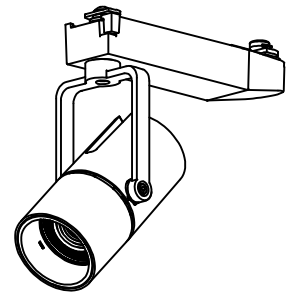

姿図

定格光束	520Lm
LED照明器具の固有エネルギー消費効率	46.4Lm/W
LED光源寿命	40000時間

### ⚠️ 安全に関するご注意

- この器具は、一般通常環境の屋内配線ダクト取付専用器具です。一般通常環境以外の所、傾斜天井、屋外、湿気の多い所、水気のかかる所、壁面、床面では使用しないでください。落下・感電・火災の原因になります。
- 電源電圧は、器具銘板に記載されている定格電圧±6%内でご使用下さい。感電・火災の原因になります。
- 単体では使用できません。器具本体表示または、説明書に従って適正な組み合わせでご使用ください。落下・感電・火災の原因になります。
- ガス機器等の温度の高くなるものに取り付けしないでください。火災の原因になります。
- LEDにはバラツキがあり、同一型番であっても商品ごとに発光色、明るさ、点灯時間（始動時間）が異なる場合があります。
- 被照射面までの距離は器具本体表示または説明書に従って0.1m以上離して施工してください。被照射物の変質・変色または火災の原因になります。

				機能 一般用			特記事項 1/2照度角 30° 制御レンズ付 調光可能 (1%~100%) 調光器別売  スイッチ無し
				取付場所	屋内 ルミライン取付専用		
				電源接続	ルミライン用プラグ		
5	レンズ	アクリル	透明	消費電力	11.2 W	定格電圧 100 V	
4	本体	アルミダイカスト	黒塗装	電気容量	19VA		
3	ヒートシンクカバー	ポリカーボネート	黒塗装	LED 付 交換不可	LED11.2W 演色性 Ra93 電球色 (2700K)		
2	アーム	アルミダイカスト	黒塗装				
1	電源ケース	ポリカーボネート	黒				
No.	部品名	材質	備考	器具重量	約 0.5 kg		鹿毛 狩野 ②