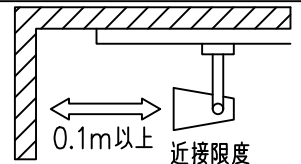

				機能 一般用			特記事項 1/2照度角 30° 制御レンズ付 調光可能 (1%~100%) 調光器別売  スイッチ無し
				取付場所	屋内 ルミライン取付専用		
				電源接続	ルミライン用プラグ		
5	レンズ	アクリル	透明	消費電力	11.2 W	定格電圧 100 V	
4	本体	アルミダイカスト	黒塗装	電気容量	19VA		
3	ヒートシンクカバー	ポリカーボネート	黒塗装	LED 付 交換不可	LED11.2W 演色性 Ra93 電球色 (2700K)		
2	アーム	アルミダイカスト	黒塗装				
1	電源ケース	ポリカーボネート	黒				
No.	部品名	材質	備考	器具重量	約 0.5 kg		鹿毛 狩野 ②