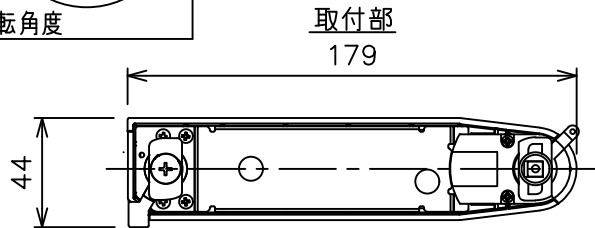

姿図

定格光束	520Lm
LED照明器具の固有エネルギー消費効率	46.4Lm/W
LED光源寿命	40000時間

⚠️ 安全に関するご注意

- この器具は、一般通常環境の屋内配線ダクト取付専用器具です。一般通常環境以外の所、傾斜天井、屋外、湿気の多い所、水気のかかる所、壁面、床面では使用しないでください。落下・感電・火災の原因になります。
- 電源電圧は、器具銘板に記載されている定格電圧±6%内でご使用下さい。感電・火災の原因になります。
- 単体では使用できません。器具本体表示または、説明書に従って適正な組み合わせでご使用ください。落下・感電・火災の原因になります。
- ガス機器等の温度の高くなるものに取り付けしないでください。火災の原因になります。
- LEDにはバラツキがあり、同一型番であっても商品ごとに発光色、明るさ、点灯時間（始動時間）が異なる場合があります。
- 被照射面までの距離は器具本体表示または説明書に従って0.1m以上離して施工してください。被照射物の変質・変色または火災の原因になります。

				機能 一般用			特記事項 1/2照度角 30° 制御レンズ付 調光可能 (1%~100%) 調光器別売 スイッチ無し
				取付場所	屋内 ルミライン取付専用		
				電源接続	ルミライン用プラグ		
5	レンズ	アクリル	透明	消費電力	11.2 W	定格電圧 100 V	
4	本体	アルミダイカスト	黒塗装	電気容量	19VA		
3	ヒートシンクカバー	ポリカーボネート	黒塗装	LED 付 交換不可	LED11.2W 演色性 Ra93 電球色 (2700K)		
2	アーム	アルミダイカスト	黒塗装				
1	電源ケース	ポリカーボネート	黒				
No.	部品名	材質	備考	器具重量	約 0.5 kg		鹿毛 狩野 ②