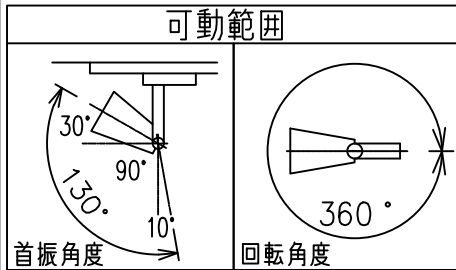

姿図

定格光束	520Lm
LED照明器具の固有エネルギー消費効率	46.4Lm/W
LED光源寿命	40000時間

				機能 一般用			特記事項 1/2照度角 30° 制御レンズ付 調光可能 (1%~100%) 調光器別売  スイッチ無し
				取付場所	屋内 ルミライン取付専用		
				電源接続	ルミライン用プラグ		
5	レンズ	アクリル	透明	消費電力	11.2 W	定格電圧 100 V	
4	本体	アルミダイカスト	黒塗装	電気容量	19VA		
3	ヒートシンクカバー	ポリカーボネート	黒塗装	LED 付 交換不可	LED11.2W 演色性 Ra93 電球色 (2700K)		
2	アーム	アルミダイカスト	黒塗装				
1	電源ケース	ポリカーボネート	黒				
No.	部品名	材質	備考	器具重量	約 0.5 kg		鹿毛 狩野 ②