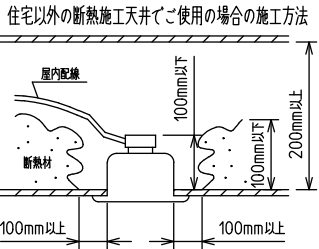

⚠️ 安全に関するご注意

- この器具は単体では使用できません。仕様図または取扱説明書に従って適正な組み合わせでご使用ください。落下・感電・火災の原因になります。
- この器具は、住宅の断熱施工天井にはご使用できません。
- ロックウール等のやわらかい天井には取り付けないでください。天井破損・落下の原因になります。
- ガス機器等の温度の高くなるものの上に取り付けないでください。火災の原因になります。
- この器具は、一般通常環境の屋内天井埋込吊下げ専用器具です。一般通常環境以外の所、傾斜天井・屋外・湿気の多い所・水気のかかる所・壁面・床面では使用しないでください。落下・感電・火災の原因になります。
- 断熱施工の天井内に使用する場合は、器具と断熱材・防音材・造管材等は下図のような空間を設けて施工してください。誤った施工をしますと、火災の原因になります。屋内配線は、断熱材・防音材の上側にくるようにしてください。
- この器具はホルト取付専用器具です。必ずホルトにより、補強材のある位置に取り付けてください。落下の原因になります。
- 電源電圧は、定格電圧±6%内でご使用ください。感電・火災の原因になります。
- LEDにはバラツキがあり、同一型番であっても商品ごとに発光色明るさ・点灯時間(始動時間)が異なる場合があります。
- 被照射面とは0.1m以上離してください。過熱による火災の原因になります。
- この器具はPWM電源を2台搭載していますので、PWM調光器への接続台数計算は2台として計算してください。火災・器具故障の原因となります。

定格光束 (昼白色)	4350 lm
固有エネルギー消費効率	103.5 lm/W
光束維持時間	40000時間

No.	部品名	材質	備考	機能	一般用	特記事項
7				取付場所	屋内 天井埋込専用	吊高さ調整可能 (全長500mm-1500mm) 調色・調光可能 専用調光器別売 (5000K-2700K・5%-100%) 専用パーツ別売 電源供給側吊パーツ(LZA-93278) 端部用吊パーツ(LZA-93279)
6				電源接続	コネクタ	
5				定格消費電力	44/42 W 定格電圧 100/200 V	
4	カバー	アクリル	乳白	電気容量	43/44 VA	
3	サイドパネル	ポリプロピレン	グレー	LED付 交換不可	LED 44W 演色性 Ra83 昼白色～電球色 (5000K～2700K)	スイッチ無し
2	側板	ポリプロピレン	グレー			
1	本体	アルミ型材	シルバーアルミ			
No.	部品名	材質	備考	器具質量	約 3.0 kg	谷口 藤山 ③