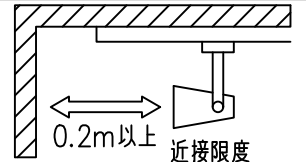

				機能 一般用			特記事項 1/2照度角 30° 制御レンズ付 調光可能 (1%~100%) 調光器別売  スイッチ無し
				取付場所	屋内 ルミライン取付専用		
				電源接続	ルミライン用プラグ		
5	レンズ	アクリル	透明	消費電力	23.2 W	定格電圧 100 V	
4	本体	アルミダイカスト	黒塗装	電気容量	39VA		
3	ヒートシンクカバー	ポリカーボネート	黒塗装	LED 付 交換不可	LED23.2W 演色性 Ra93 電球色 (3000K)		
2	アーム	アルミダイカスト	黒塗装				
1	電源ケース	ポリカーボネイト	黒				
No.	部品名	材質	備考	器具重量	約 0.7 kg		鹿毛 狩野 ③