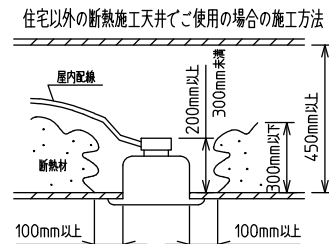

**⚠ 安全に関するご注意**

- この器具は、住宅の断熱施工天井にはご使用できません。
- ロックウール等のやわらかい天井には取り付けないでください。天井破損・落下の原因になります。
- ガス機器等の温度の高くなるものの上に取り付けないでください。火災の原因になります。
- この器具は、一般通常環境の屋内天井埋込専用器具です。一般通常環境以外の所、傾斜天井・屋外・湿気の多い所・水気のかかる所・壁面・床面では使用しないでください。落下・感電・火災の原因になります。
- 断熱施工の天井内に使用する場合は、器具と断熱材・防音材・造営材等は下図のような空間を設けて施工してください。誤った施工をしますと、火災の原因になります。屋内配線は、断熱材・防音材の上側にするようにしてください。
- この器具はホルト取付専用器具です。必ずホルトにより、補強材のある位置に取り付けてください。落下の原因になります。
- 電源電圧は、定格電圧±6%内でご使用ください。感電・火災の原因になります。
- LEDにはバラツキがあり、同一型番であっても商品ごとに発光色明るさ・点灯時間(始動時間)が異なる場合があります。
- 被照射面とは0.1m以上離してください。過熱による火災の原因になります。

定格光束	3650 lm
LED照明器具の固有エネルギー消費効率	89.0 lm/W
LED光源寿命	40000時間

本図面は2枚で1組です。 (1/2)

No.	部品名	材質	備考	機能	一般用	特記事項
7				取付場所	屋内 天井埋込専用	連結(端部) 調光可能 専用調光器別売 (5%-100%) 専用パーツ別売 電源接続ケーブル(LZA-93287) 信号線接続ケーブル(LZA-93288) 最大接続容量 400VA (100V時) 700VA (200V時)
6	信号線コネクタ	66ナイロン	SLコネクタ	電源接続	送り付端子台(アース付)	
5	電源コネクタ	66ナイロン	YLコネクタ	消費電力	43/41 W 定格電圧 100/200 V	
4	カバー	アクリル	乳白	電気容量	43 VA	
3	本体	アルミ型材	シルバーアルマイト	LED付 交換不可	LED 43W 演色性 Ra83 白色(4000K)	
2	埋込フレーム側板	アルミダイカスト	グレー			
1	埋込フレーム	アルミ型材	シルバーアルマイト			
No.	部品名	材質	備考	器具重量	約 3.6 kg	谷口 藤山 (2)