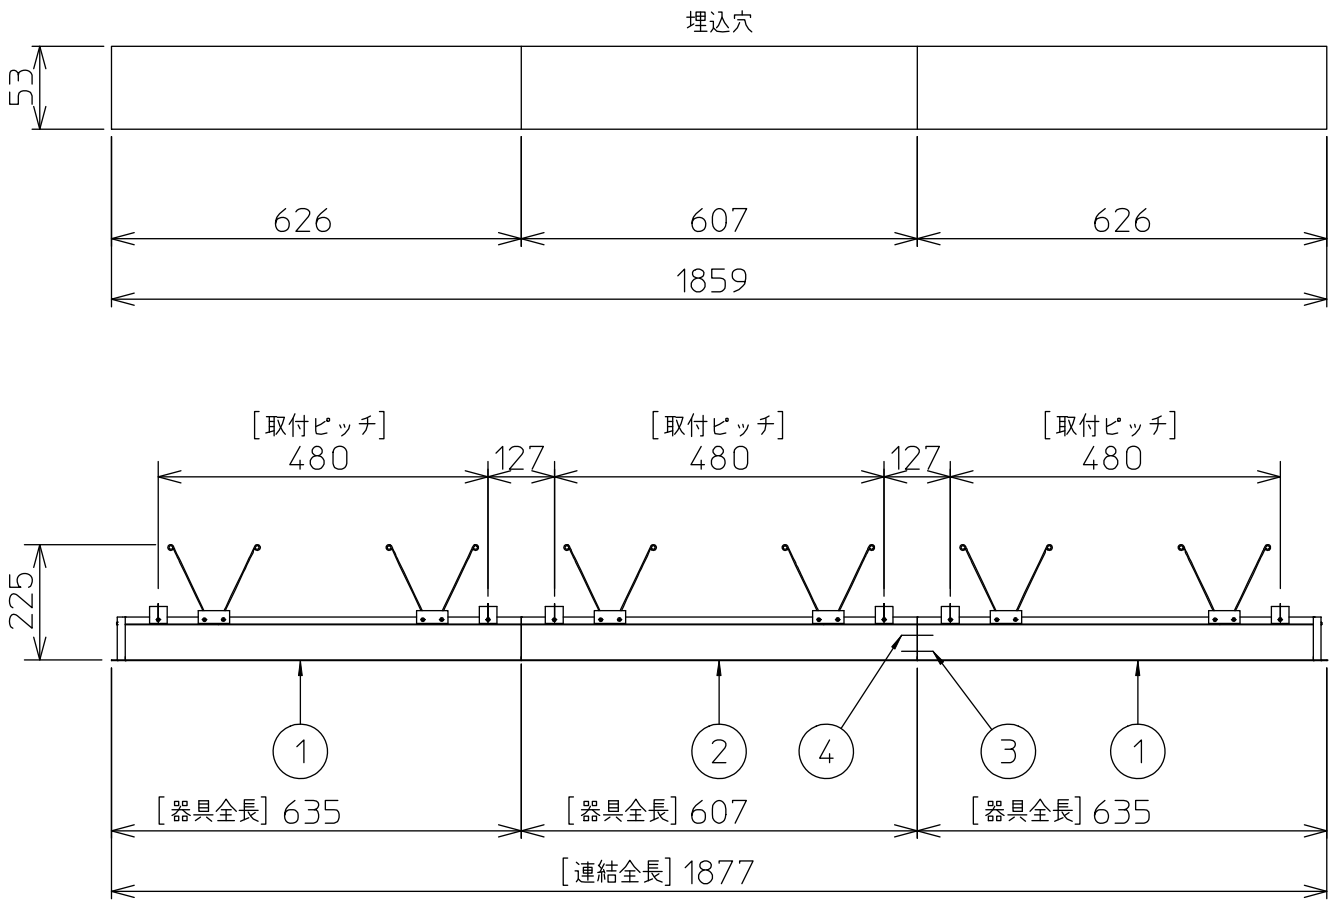

定格光束	3650 lm
LED照明器具の固有エネルギー消費効率	89.0 lm/W
LED光源寿命	40000時間

本図面は2枚で1組です。 (1/2)

No.	部品名	材質	備考	機能	一般用	特記事項
7				取付場所	屋内 天井埋込専用	連結(端部) 調光可能 専用調光器別売 (5%-100%) 専用パーツ別売 電源接続ケーブル(LZA-93287) 信号線接続ケーブル(LZA-93288) 最大接続容量 400VA (100V時) 700VA (200V時)
6	信号線コネクタ	66ナイロン	SLコネクタ	電源接続	送り付端子台(アース付)	
5	電源コネクタ	66ナイロン	YLコネクタ	消費電力	43/41 W 定格電圧 100/200 V	
4	カバー	アクリル	乳白	電気容量	43 VA	
3	本体	アルミ型材	シルバーアルマイト	LED付 交換不可	LED 43W 演色性 Ra83 白色(4000K)	
2	埋込フレーム側板	アルミダイカスト	グレー			
1	埋込フレーム	アルミ型材	シルバーアルマイト			
No.	部品名	材質	備考	器具重量	約 3.6 kg	谷口 藤山 (2)

連結例

※…L600タイプを3連結する場合

埋込形 PWM 連結例

他の器具の組合せは、各型番の仕様図の埋込穴、全長、取付ピッチをご参照ください。

①	本体・連結(端部)	LZY-93263WS	2台	③	電源接続ケーブル	LZA-93287	1台
②	本体・連結(中間)	LZY-93264WS	1台	④	信号線接続ケーブル	LZA-93288	1台