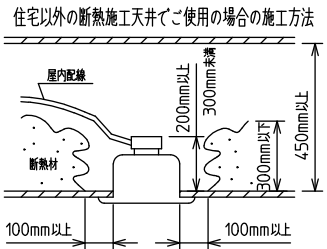

### ⚠️ 安全に関するご注意

- この器具は、住宅の断熱施工天井にはご使用できません。
- ロックウール等のやわらかい天井には取り付けないでください。天井破損・落下の原因になります。
- ガス機器等の温度の高くなるものの上に取り付けないでください。火災の原因になります。
- この器具は、一般通常環境の屋内天井埋込専用器具です。一般通常環境以外の所、傾斜天井・屋外・湿気の多い所・水気のかかる所・壁面・床面では使用しないでください。落下・感電・火災の原因になります。
- 断熱施工の天井内に使用する場合は、器具と断熱材・防音材・造音材等は下図のような空間を設けて施工してください。誤った施工をしますと、火災の原因になります。屋内配線は、断熱材・防音材の上側にするようにしてください。
- この器具は、ホルルト取付専用器具です。必ずホルルトにより、補強材のある位置に取り付けてください。落下の原因になります。
- 電源電圧は、定格電圧±6%内でご使用ください。感電・火災の原因になります。
- LEDにはバラツキがあり、同一型番であっても商品ごとに発光色明るさ・点灯時間(始動時間)が異なる場合があります。
- 被照射面とは0.1m以上離してください。過熱による火災の原因になります。
- この器具はPWM電源を2台搭載していますので、PWM調光器への接続台数計算は2台として計算してください。火災・器具故障の原因となります。

定格光束	4300 lm
固有エネルギー消費効率	79.6 lm/W
光束維持時間	40000時間

本図面は2枚で1組です。 (1/2)

No.	部品名	材質	備考	機能	一般用	特記事項
7				取付場所	屋内 天井埋込専用	連結(端部) 調光可能 専用調光器別売 (5%-100%) 専用パーツ別売 電源接続ケーブル(LZA-93287) 信号線接続ケーブル(LZA-93288) 最大接続容量 400VA (100V時) 700VA (200V時)
6	信号線コネクタ	66ナイロン	SLコネクタ	電源接続	送り付端子台(アース付)	
5	電源コネクタ	66ナイロン	YLコネクタ	定格消費電力	54 W 定格電圧 100/200 V	
4	カバー	アクリル	乳白	電気容量	54/56 VA	
3	本体	アルミ型材	シルバーアルマイト	LED 付 交換不可	LED 54W 演色性 Ra83 電球色(2700K)	
2	埋込フレーム側板	アルミダイカスト	グレー			
1	埋込フレーム	アルミ型材	シルバーアルマイト			
				器具質量	約 4.8 kg	スイッチ無し
						谷口 藤山 ③

連結例

※…L600タイプを3連結する場合

埋込形 PWM 連結例

他の器具の組合せは、各型番の仕様図の埋込穴、全長、取付ピッチをご参照ください。

①	本体・連結(端部)	LZY-93263WS	2台	③	電源接続ケーブル	LZA-93287	1台
②	本体・連結(中間)	LZY-93264WS	1台	④	信号線接続ケーブル	LZA-93288	1台

②/2 本図面は2枚で1組です。

谷口 藤山 ③