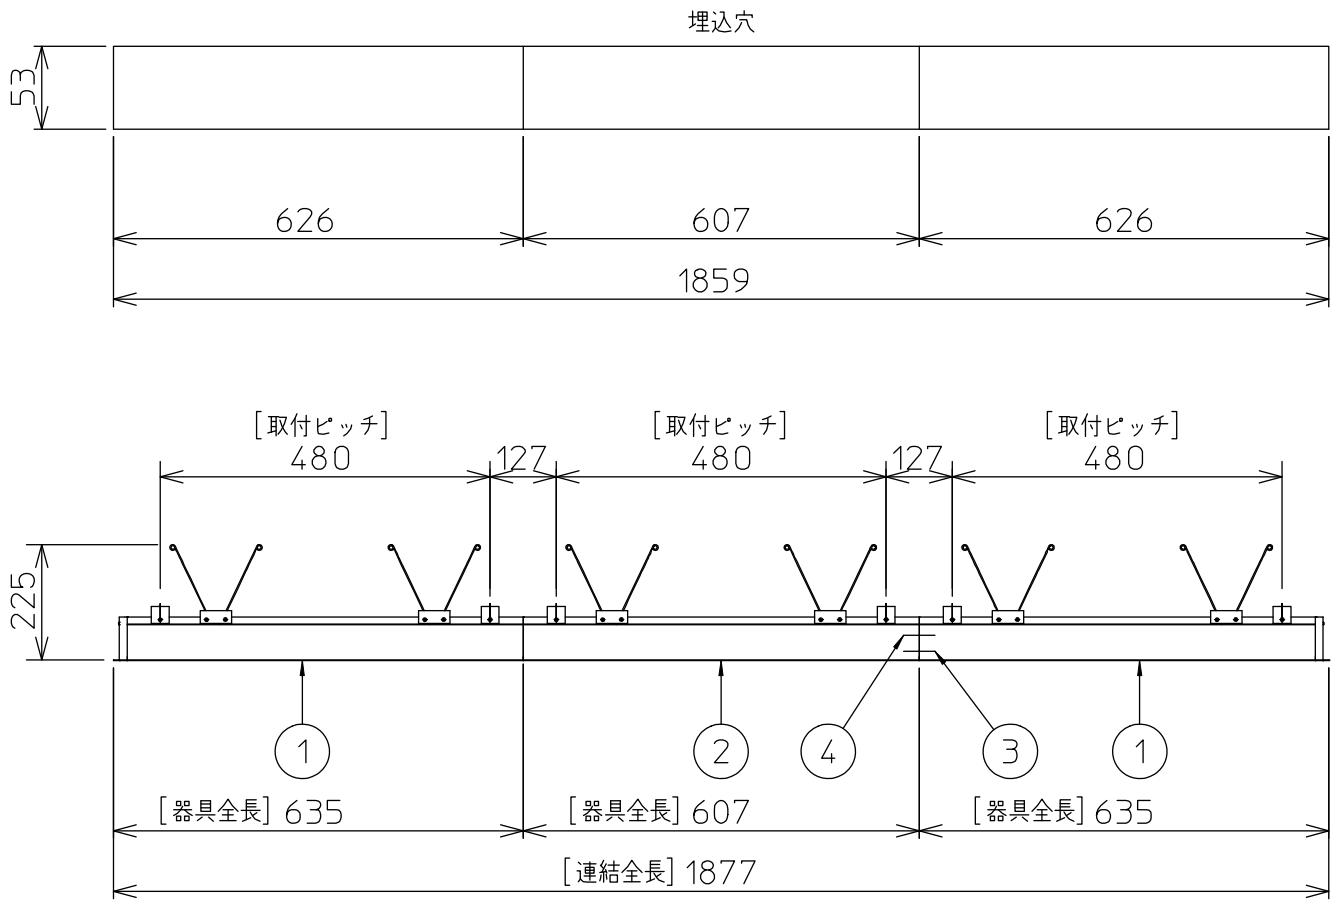

定格光束	4300 lm
LED照明器具の固有エネルギー消費効率	79.6 lm/W
LED光源寿命	40000時間

本図面は2枚で1組です。 (1/2)

No.	部品名	材質	備考	機能	一般用	特記事項
7				取付場所	屋内 天井埋込専用	連結(端部) 調光可能 専用調光器別売 (5%-100%) 専用パーツ別売 電源接続ケーブル(LZA-93287) 信号線接続ケーブル(LZA-93288) 最大接続容量 400VA (100V時) 700VA (200V時)
6	信号線コネクタ	66ナイロン	SLコネクタ	電源接続	送り付端子台(アース付)	
5	電源コネクタ	66ナイロン	YLコネクタ	消費電力	54 W 定格電圧 100/200 V	
4	カバー	アクリル	乳白	電気容量	54/56 VA	
3	本体	アルミ型材	シルバーアルマイト	LED付 交換不可	LED 54W 演色性 Ra83 電球色(2700K)	
2	埋込フレーム側板	アルミダイカスト	グレー			
1	埋込フレーム	アルミ型材	シルバーアルマイト			
	器具重量				約 4.8 kg	谷口 藤山 (2)

連結例

※…L600タイプを3連結する場合

埋込形 PWM 連結例

他の器具の組合せは、各型番の仕様図の埋込穴、全長、取付ピッチをご参照ください。

①	本体・連結(端部)	LZY-93263WS	2台	③	電源接続ケーブル	LZA-93287	1台
②	本体・連結(中間)	LZY-93264WS	1台	④	信号線接続ケーブル	LZA-93288	1台