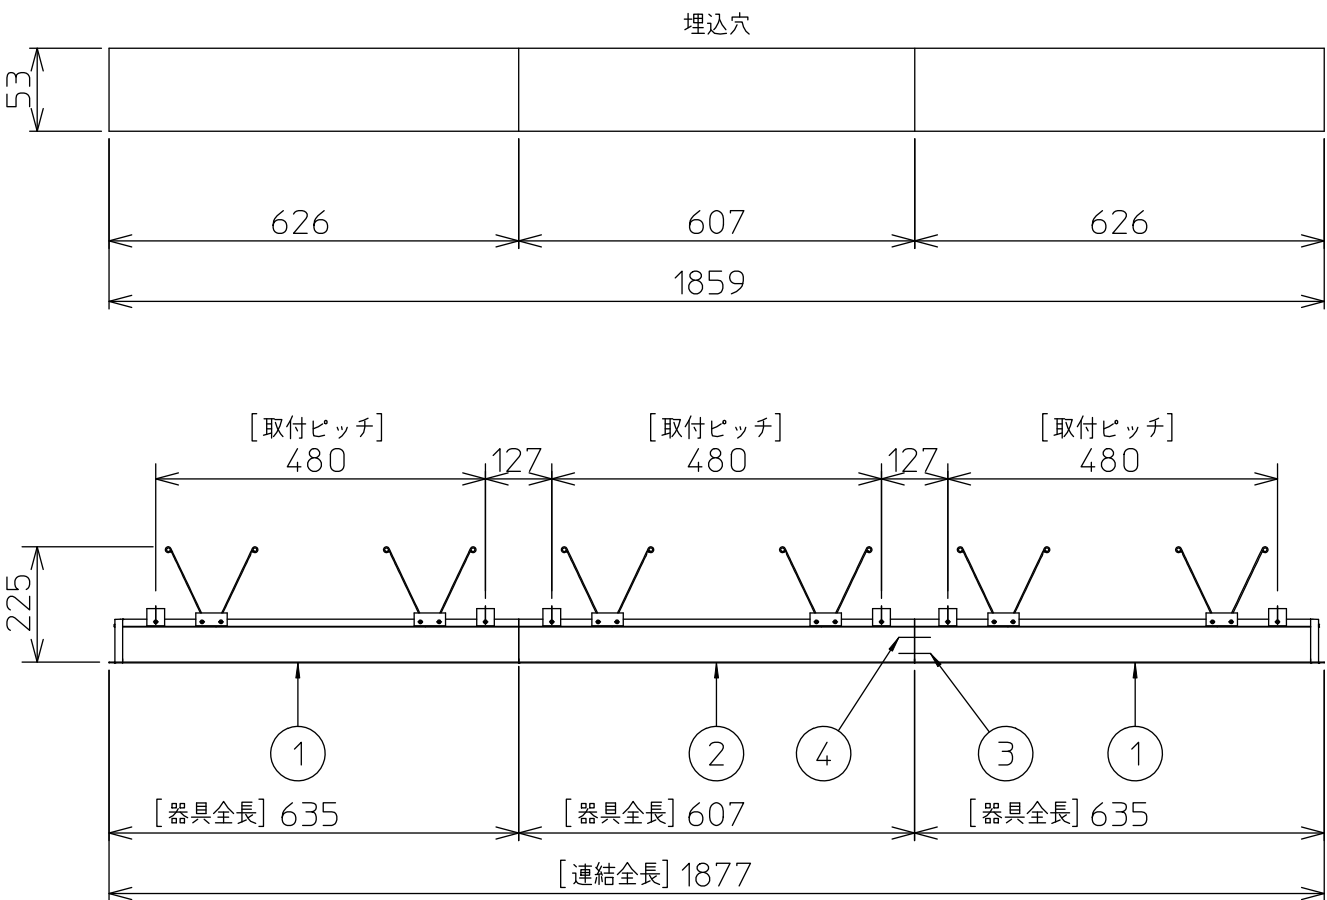

定格光束	4300 lm
固有エネルギー消費効率	79.6 lm/W
光束維持時間	40000時間

本図面は2枚で1組です。 (1/2)

No.	部品名	材質	備考	機能	一般用	特記事項
7				取付場所	屋内 天井埋込専用	連結(端部) 調光可能 専用調光器別売 (5%-100%) 専用パーツ別売 電源接続ケーブル(LZA-93287) 信号線接続ケーブル(LZA-93288) 最大接続容量 400VA (100V時) 700VA (200V時)
6	信号線コネクタ	66ナイロン	SLコネクタ	電源接続	送り付端子台(アース付)	
5	電源コネクタ	66ナイロン	YLコネクタ	定格消費電力	54 W 定格電圧 100/200 V	
4	カバー	アクリル	乳白	電気容量	54/56 VA	
3	本体	アルミ型材	シルバーアルマイト	LED 付 交換不可	LED 54W 演色性 Ra83 電球色(2700K)	
2	埋込フレーム側板	アルミダイカスト	グレー			
1	埋込フレーム	アルミ型材	シルバーアルマイト			
				器具質量	約 4.8 kg	スイッチ無し
						谷口 藤山 ③

連結例

※…L600タイプを3連結する場合

埋込形 PWM 連結例

他の器具の組合せは、各型番の仕様図の埋込穴、全長、取付ピッチをご参照ください。

①	本体・連結(端部)	LZY-93263WS	2台	③	電源接続ケーブル	LZA-93287	1台
②	本体・連結(中間)	LZY-93264WS	1台	④	信号線接続ケーブル	LZA-93288	1台

②/2 本図面は2枚で1組です。

谷口 藤山 ③