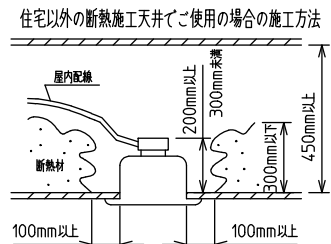

⚠ 安全に関するご注意

- この器具は、住宅の断熱施工天井にはご使用できません。
- ロックウール等のやわらかい天井には取り付けないでください。天井破損・落下の原因になります。
- ガス機器等の温度の高くなるものの上に取り付けないでください。火災の原因になります。
- この器具は、一般通常環境の屋内天井埋込専用器具です。一般通常環境以外の所、傾斜天井・屋外・湿気の多い所・水気のかかる所・壁面・床面では使用しないでください。落下・感電・火災の原因になります。
- 断熱施工の天井内に使用する場合は、器具と断熱材・防音材・造営材等は下図のような空間を設けて施工してください。誤った施工をしますと、火災の原因になります。屋内配線は、断熱材・防音材の上側にくるようにしてください。
- この器具はホルルト取付専用器具です。必ずホルルトにより、補強材のある位置に取り付けてください。落下の原因になります。
- 電源電圧は、定格電圧±6%内でご使用ください。感電・火災の原因になります。
- LEDにはバラツキがあり、同一型番であっても商品ごとに発光色明るさ・点灯時間(始動時間)が異なる場合があります。
- 被照射面とは0.1m以上離してください。過熱による火災の原因になります。

定格光束	4300 lm
LED照明器具の固有エネルギー消費効率	79.6 lm/W
LED光源寿命	40000時間

本図面は2枚で1組です。 (1/2)

No.	部品名	材質	備考	機能	一般用	特記事項
7				取付場所	屋内 天井埋込専用	連結(端部) 調光可能 専用調光器別売 (5%-100%) 専用パーツ別売 電源接続ケーブル(LZA-93287) 信号線接続ケーブル(LZA-93288) 最大接続容量 400VA (100V時) 700VA (200V時)
6	信号線コネクタ	66ナイロン	SLコネクタ	電源接続	送り付端子台(アース付)	
5	電源コネクタ	66ナイロン	YLコネクタ	消費電力	54 W 定格電圧 100/200 V	
4	カバー	アクリル	乳白	電気容量	54/56 VA	
3	本体	アルミ型材	シルバーアルマイト	LED付 交換不可	LED 54W 演色性 Ra83 電球色(2700K)	
2	埋込フレーム側板	アルミダイカスト	グレー			
1	埋込フレーム	アルミ型材	シルバーアルマイト			
	器具重量				約 4.8 kg	谷口 藤山 (2)