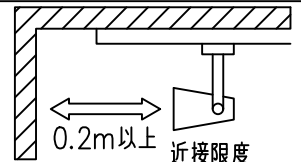

定格光束	810Lm
LED照明器具の固有エネルギー消費効率	57.0Lm/W
LED光源寿命	40000時間

⚠ 安全に関するご注意

- この器具は、一般通常環境の屋内配線ダクト取付専用器具です。一般通常環境以外の所、傾斜天井、屋外、湿気の多い所、水気のかかる所、壁面、床面では使用しないでください。落下・感電・火災の原因になります。
- 電源電圧は、器具銘板に記載されている定格電圧±6%内でご使用下さい。感電・火災の原因になります。
- 単体では使用できません。器具本体表示または、説明書に従って適正な組み合わせでご使用ください。落下・感電・火災の原因になります。
- ガス機器等の温度の高くなるものに取り付けしないでください。火災の原因になります。
- LEDにはバラツキがあり、同一型番であっても商品ごとに発光色、明るさ、点灯時間（始動時間）が異なる場合があります。
- 被照射面までの距離は器具本体表示または説明書に従って0.2m以上離して施工してください。被照射物の変質・変色または火災の原因になります。

				機能 一般用			特記事項 1/2照度角 19° 制御レンズ付 調光可能 (1%~100%) 調光器別売 スイッチ無し
				取付場所	屋内 ルミライン取付専用		
				電源接続	ルミライン用プラグ		
5	レンズ	アクリル	透明	消費電力	14.2 W	定格電圧 100 V	
4	本体	アルミダイカスト	黒塗装	電気容量	24VA		
3	ヒートシンクカバー	ポリカーボネート	黒塗装	LED 付 交換不可	LED14.2W 演色性 Ra98 Q+ 3500K		
2	アーム	アルミダイカスト	黒塗装				
1	電源ケース	ポリカーボネート	黒				
No.	部品名	材質	備考	器具重量	約 0.7 kg		鹿毛 狩野 ②