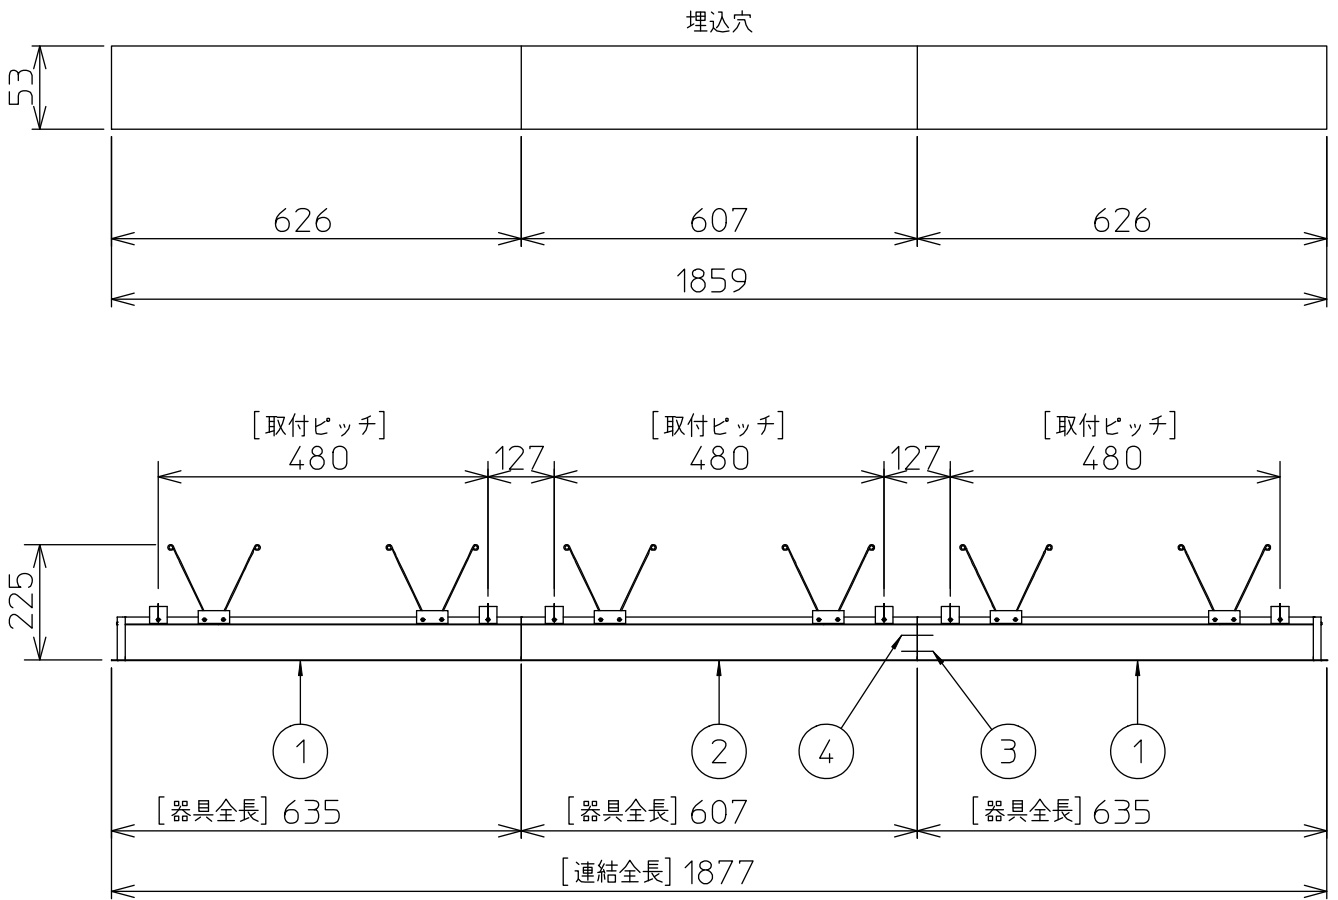

定格光束	3900 lm
LED照明器具の固有エネルギー消費効率	95.1 lm/W
LED光源寿命	40000時間

本図面は2枚で1組です。 (1/2)

No.	部品名	材質	備考	機能	一般用	特記事項
7				取付場所	屋内 天井埋込専用	② 連結(中間) 調光可能 専用調光器別売 (5%-100%) 専用パーツ別売 電源接続ケーブル(LZA-93287) 信号線接続ケーブル(LZA-93288) 最大接続容量 400VA (100V時) 700VA (200V時)
6				電源接続	送り付端子台(アース付)	
5	信号線コネクタ	66ナイロン	SLコネクタ	消費電力	43/41 W 定格電圧 100/200 V	
4	電源コネクタ	66ナイロン	YLコネクタ	電気容量	43 VA	
3	カバー	アクリル	乳白	LED付 交換不可	LED 43W 演色性 Ra83 昼白色(5000K)	
2	本体	アルミ型材	シルバーアルマイト			
1	埋込フレーム	アルミ型材	シルバーアルマイト			
				器具重量	約 3.6 kg	スイッチ無し
						谷口 藤山 ②

連結例

※…L600タイプを3連結する場合

埋込形 PWM 連結例

他の器具の組合せは、各型番の仕様図の埋込穴、全長、取付ピッチをご参照ください。

①	本体・連結(端部)	LZY-93263WS	2台	③	電源接続ケーブル	LZA-93287	1台
②	本体・連結(中間)	LZY-93264WS	1台	④	信号線接続ケーブル	LZA-93288	1台