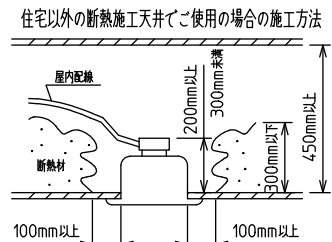

⚠ 安全に関するご注意

- この器具は、住宅の断熱施工天井にはご使用できません。
- ロックウール等のやわらかい天井には取り付けないでください。天井破損・落下の原因になります。
- ガス機器等の温度の高くなるものの上に取り付けないでください。火災の原因になります。
- この器具は、一般通常環境の屋内天井埋込専用器具です。一般通常環境以外の所、傾斜天井・屋外・湿気の多い所・水気のかかる所・壁面・床面では使用しないでください。落下・感電・火災の原因になります。
- 断熱施工の天井内に使用する場合は、器具と断熱材・防音材・造営材等は下図のような空間を設けて施工してください。誤った施工をしますと、火災の原因になります。屋内配線は、断熱材・防音材の上側にくるようにしてください。
- この器具はボルト取付専用器具です。必ずボルトにより、補強材のある位置に取り付けてください。落下の原因になります。
- 電源電圧は、定格電圧±6%内でご使用ください。感電・火災の原因になります。
- LEDにはバラツキがあり、同一型番であっても商品ごとに発光色明るさ・点灯時間(始動時間)が異なる場合があります。
- 被照射面とは0.1m以上離してください。過熱による火災の原因になります。

定格光束	3900 lm
LED照明器具の固有エネルギー消費効率	95.1 lm/W
LED光源寿命	40000時間

本図面は2枚で1組です。 (1/2)

No.	部品名	材質	備考	機能	一般用	特記事項
7				取付場所	屋内 天井埋込専用	② 連結(中間) 調光可能 専用調光器別売 (5%-100%) 専用パーツ別売 電源接続ケーブル(LZA-93287) 信号線接続ケーブル(LZA-93288) 最大接続容量 400VA (100V時) 700VA (200V時)
6				電源接続	送り付端子台(アース付)	
5	信号線コネクタ	66ナイロン	SLコネクタ	消費電力	43/41 W 定格電圧 100/200 V	
4	電源コネクタ	66ナイロン	YLコネクタ	電気容量	43 VA	
3	カバー	アクリル	乳白	LED付 交換不可	LED 43W 演色性 Ra83 昼白色(5000K)	
2	本体	アルミ型材	シルバーアルマイト			
1	埋込フレーム	アルミ型材	シルバーアルマイト			
				器具重量	約 3.6 kg	スイッチ無し
						谷口 藤山 ②