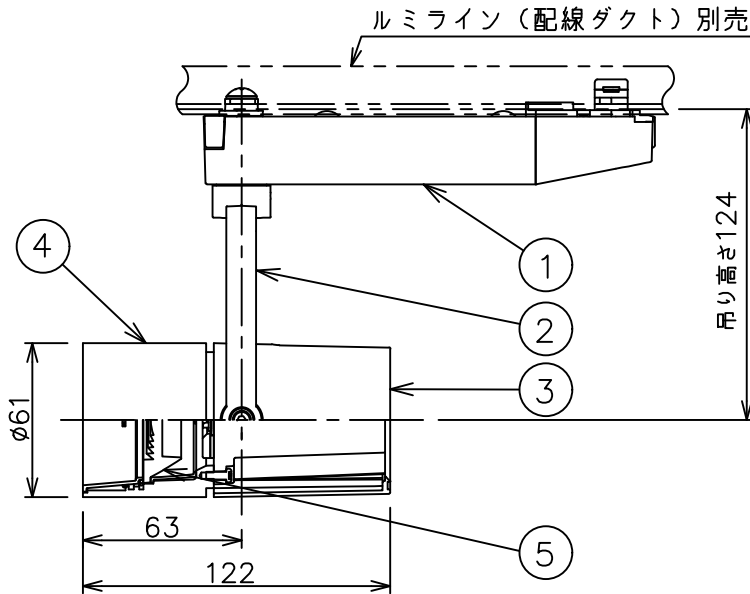

姿図

定格光束	520Lm
LED照明器具の固有エネルギー消費効率	46.4Lm/W
LED光源寿命	40000時間

⚠ 安全に関するご注意

- この器具は、一般通常環境の屋内配線ダクト取付専用器具です。一般通常環境以外の所、傾斜天井、屋外、湿気の多い所、水気のかかる所、壁面、床面では使用しないでください。落下・感電・火災の原因になります。
- 電源電圧は、器具銘板に記載されている定格電圧±6%内でご使用下さい。感電・火災の原因になります。
- 単体では使用できません。器具本体表示または、説明書に従って適正な組み合わせでご使用ください。落下・感電・火災の原因になります。
- ガス機器等の温度の高くなるものに取り付けしないでください。火災の原因になります。
- LEDにはバラツキがあり、同一型番であっても商品ごとに発光色、明るさ、点灯時間（始動時間）が異なる場合があります。
- 被照射面までの距離は器具本体表示または説明書に従って0.1m以上離して施工してください。被照射物の変質・変色または火災の原因になります。

				機能 一般用			特記事項 1/2照度角 30° 制御レンズ付 調光可能 (1%~100%) 調光器別売 スイッチ無し
				取付場所	屋内 ルミライン取付専用		
				電源接続	ルミライン用プラグ		
5	レンズ	アクリル	透明	消費電力	11.2 W	定格電圧 100 V	
4	本体	アルミダイカスト	白塗装(ホワイト93)	電気容量	19VA		
3	ヒートシンクカバー	ポリカーボネート	白	LED 付 交換不可	LED11.2W 演色性 Ra93 電球色 (2700K)		
2	アーム	アルミダイカスト	白塗装(ホワイト93)				
1	電源ケース	ポリカーボネート	白				
No.	部品名	材質	備考	器具重量	約	0.5 kg	鹿毛 狩野 ③