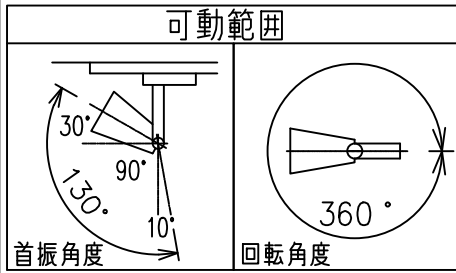

姿図

定格光束	520Lm
LED照明器具の固有エネルギー消費効率	46.4Lm/W
LED光源寿命	40000時間

⚠ 安全に関するご注意

- この器具は、一般通常環境の屋内配線ダクト取付専用器具です。一般通常環境以外の所、傾斜天井、屋外、湿気の多い所、水気のかかる所、壁面、床面では使用しないでください。落下・感電・火災の原因になります。
- 電源電圧は、器具銘板に記載されている定格電圧±6%内でご使用下さい。感電・火災の原因になります。
- 単体では使用できません。器具本体表示または、説明書に従って適正な組み合わせでご使用ください。落下・感電・火災の原因になります。
- ガス機器等の温度の高くなるものに取り付けしないでください。火災の原因になります。
- LEDにはバラツキがあり、同一型番であっても商品ごとに発光色、明るさ、点灯時間（始動時間）が異なる場合があります。
- 被照射面までの距離は器具本体表示または説明書に従って0.1m以上離して施工してください。被照射物の変質・変色または火災の原因になります。

				機能 一般用			特記事項 1/2照度角 30° 制御レンズ付 調光可能 (1%~100%) 調光器別売 スイッチ無し
				取付場所	屋内 ルミライン取付専用		
				電源接続	ルミライン用プラグ		
5	レンズ	アクリル	透明	消費電力	11.2 W	定格電圧 100 V	
4	本体	アルミダイカスト	白塗装(ホワイト93)	電気容量	19VA		
3	ヒートシンクカバー	ポリカーボネート	白	LED 付 交換不可	LED11.2W 演色性 Ra93 電球色 (2700K)		
2	アーム	アルミダイカスト	白塗装(ホワイト93)				
1	電源ケース	ポリカーボネート	白				
No.	部品名	材質	備考	器具重量	約	0.5 kg	鹿毛 狩野 ③