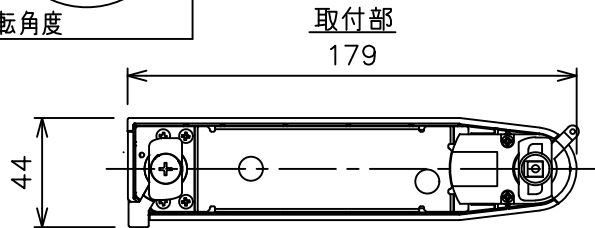

姿図

定格光束	520Lm
LED照明器具の固有エネルギー消費効率	46.4Lm/W
LED光源寿命	40000時間

⚠ 安全に関するご注意

- この器具は、一般通常環境の屋内配線ダクト取付専用器具です。一般通常環境以外の所、傾斜天井、屋外、湿気の多い所、水気のかかる所、壁面、床面では使用しないでください。落下・感電・火災の原因になります。
- 電源電圧は、器具銘板に記載されている定格電圧±6%内でご使用下さい。感電・火災の原因になります。
- 単体では使用できません。器具本体表示または、説明書に従って適正な組み合わせでご使用ください。落下・感電・火災の原因になります。
- ガス機器等の温度の高くなるものに取り付けしないでください。火災の原因になります。
- LEDにはバラツキがあり、同一型番であっても商品ごとに発光色、明るさ、点灯時間（始動時間）が異なる場合があります。
- 被照射面までの距離は器具本体表示または説明書に従って0.1m以上離して施工してください。被照射物の変質・変色または火災の原因になります。

				機能 一般用			特記事項 1/2照度角 30° 制御レンズ付 調光可能 (1%~100%) 調光器別売 スイッチ無し
				取付場所	屋内 ルミライン取付専用		
				電源接続	ルミライン用プラグ		
5	レンズ	アクリル	透明	消費電力	11.2 W	定格電圧 100 V	
4	本体	アルミダイカスト	白塗装(ホワイト93)	電気容量	19VA		
3	ヒートシンクカバー	ポリカーボネート	白	LED 付 交換不可	LED11.2W 演色性 Ra93 電球色 (2700K)		
2	アーム	アルミダイカスト	白塗装(ホワイト93)				
1	電源ケース	ポリカーボネート	白				
No.	部品名	材質	備考	器具重量	約	0.5 kg	鹿毛 狩野 ③