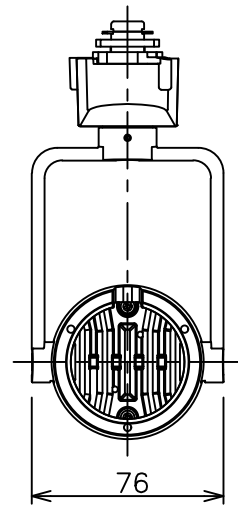

姿図

定格光束	520Lm
LED照明器具の固有エネルギー消費効率	46.4Lm/W
LED光源寿命	40000時間

⚠ 安全に関するご注意

- この器具は、一般通常環境の屋内配線ダクト取付専用器具です。一般通常環境以外の所、傾斜天井、屋外、湿気の多い所、水気のかかる所、壁面、床面では使用しないでください。落下・感電・火災の原因になります。
- 電源電圧は、器具銘板に記載されている定格電圧±6%内でご使用下さい。感電・火災の原因になります。
- 単体では使用できません。器具本体表示または、説明書に従って適正な組み合わせでご使用ください。落下・感電・火災の原因になります。
- ガス機器等の温度の高くなるものに取り付けしないでください。火災の原因になります。
- LEDにはバラツキがあり、同一型番であっても商品ごとに発光色、明るさ、点灯時間（始動時間）が異なる場合があります。
- 被照射面までの距離は器具本体表示または説明書に従って0.1m以上離して施工してください。被照射物の変質・変色または火災の原因になります。

				機能 一般用			特記事項 1/2照度角 30° 制御レンズ付 調光可能 (1%~100%) 調光器別売 スイッチ無し
				取付場所	屋内 ルミライン取付専用		
				電源接続	ルミライン用プラグ		
5	レンズ	アクリル	透明	消費電力	11.2 W	定格電圧 100 V	
4	本体	アルミダイカスト	白塗装(ホワイト93)	電気容量	19VA		
3	ヒートシンクカバー	ポリカーボネート	白	LED 付 交換不可	LED11.2W 演色性 Ra93 電球色 (2700K)		
2	アーム	アルミダイカスト	白塗装(ホワイト93)				
1	電源ケース	ポリカーボネート	白				
No.	部品名	材質	備考	器具重量	約	0.5 kg	鹿毛 狩野 ③