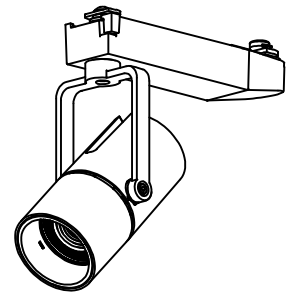

姿図

定格光束	520Lm
LED照明器具の固有エネルギー消費効率	46.4Lm/W
LED光源寿命	40000時間

⚠ 安全に関するご注意

- この器具は、一般通常環境の屋内配線ダクト取付専用器具です。一般通常環境以外の所、傾斜天井、屋外、湿気の多い所、水気のかかる所、壁面、床面では使用しないでください。落下・感電・火災の原因になります。
- 電源電圧は、器具銘板に記載されている定格電圧±6%内でご使用下さい。感電・火災の原因になります。
- 単体では使用できません。器具本体表示または、説明書に従って適正な組み合わせでご使用ください。落下・感電・火災の原因になります。
- ガス機器等の温度の高くなるものに取り付けしないでください。火災の原因になります。
- LEDにはバラツキがあり、同一型番であっても商品ごとに発光色、明るさ、点灯時間（始動時間）が異なる場合があります。
- 被照射面までの距離は器具本体表示または説明書に従って0.1m以上離して施工してください。被照射物の変質・変色または火災の原因になります。

				機能 一般用			特記事項 1/2照度角 30° 制御レンズ付 調光可能 (1%~100%) 調光器別売 スイッチ無し
				取付場所	屋内 ルミライン取付専用		
				電源接続	ルミライン用プラグ		
5	レンズ	アクリル	透明	消費電力	11.2 W	定格電圧 100 V	
4	本体	アルミダイカスト	白塗装(ホワイト93)	電気容量	19VA		
3	ヒートシンクカバー	ポリカーボネート	白	LED 付 交換不可	LED11.2W 演色性 Ra93 電球色 (2700K)		
2	アーム	アルミダイカスト	白塗装(ホワイト93)				
1	電源ケース	ポリカーボネート	白				
No.	部品名	材質	備考	器具重量	約	0.5 kg	鹿毛 狩野 ③