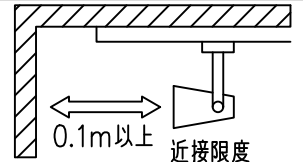

姿図

定格光束	520Lm
LED照明器具の固有エネルギー消費効率	46.4Lm/W
LED光源寿命	40000時間

⚠ 安全に関するご注意

- この器具は、一般通常環境の屋内配線ダクト取付専用器具です。一般通常環境以外の所、傾斜天井、屋外、湿気の多い所、水気のかかる所、壁面、床面では使用しないでください。落下・感電・火災の原因になります。
- 電源電圧は、器具銘板に記載されている定格電圧±6%内でご使用下さい。感電・火災の原因になります。
- 単体では使用できません。器具本体表示または、説明書に従って適正な組み合わせでご使用ください。落下・感電・火災の原因になります。
- ガス機器等の温度の高くなるものに取り付けしないでください。火災の原因になります。
- LEDにはバラツキがあり、同一型番であっても商品ごとに発光色、明るさ、点灯時間（始動時間）が異なる場合があります。
- 被照射面までの距離は器具本体表示または説明書に従って0.1m以上離して施工してください。被照射物の変質・変色または火災の原因になります。

				機能 一般用			特記事項 1/2照度角 30° 制御レンズ付 調光可能 (1%~100%) 調光器別売 スイッチ無し
				取付場所	屋内 ルミライン取付専用		
				電源接続	ルミライン用プラグ		
5	レンズ	アクリル	透明	消費電力	11.2 W	定格電圧 100 V	
4	本体	アルミダイカスト	白塗装(ホワイト93)	電気容量	19VA		
3	ヒートシンクカバー	ポリカーボネート	白	LED 付 交換不可	LED11.2W 演色性 Ra93 電球色 (2700K)		
2	アーム	アルミダイカスト	白塗装(ホワイト93)				
1	電源ケース	ポリカーボネート	白				
No.	部品名	材質	備考	器具重量	約	0.5 kg	鹿毛 狩野 ③