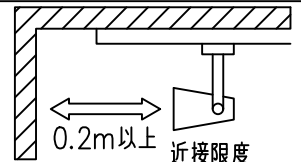

定格光束	820Lm
LED照明器具の固有エネルギー消費効率	57.7Lm/W
LED光源寿命	40000時間

⚠ 安全に関するご注意

- この器具は、一般通常環境の屋内配線ダクト取付専用器具です。一般通常環境以外の所、傾斜天井、屋外、湿気の多い所、水気のかかる所、壁面、床面では使用しないでください。落下・感電・火災の原因になります。
- 電源電圧は、器具銘板に記載されている定格電圧±6%内でご使用下さい。感電・火災の原因になります。
- 単体では使用できません。器具本体表示または、説明書に従って適正な組み合わせでご使用ください。落下・感電・火災の原因になります。
- ガス機器等の温度の高くなるものに取り付けしないでください。火災の原因になります。
- LEDにはバラツキがあり、同一型番であっても商品ごとに発光色、明るさ、点灯時間（始動時間）が異なる場合があります。
- 被照射面までの距離は器具本体表示または説明書に従って0.2m以上離して施工してください。被照射物の変質・変色または火災の原因になります。

				機能 一般用			特記事項 1/2照度角 19° 制御レンズ付 調光可能 (1%~100%) 調光器別売 スイッチ無し
				取付場所	屋内 ルミライン取付専用		
				電源接続	ルミライン用プラグ		
5	レンズ	アクリル	透明	消費電力	14.2 W	定格電圧 100 V	
4	本体	アルミダイカスト	黒塗装	電気容量	24VA		
3	ヒートシンクカバー	ポリカーボネート	黒塗装	LED 付 交換不可	LED14.2W 演色性 Ra98 Q+ 4000K		
2	アーム	アルミダイカスト	黒塗装				
1	電源ケース	ポリカーボネート	黒				
No.	部品名	材質	備考	器具重量	約 0.7 kg		鹿毛 狩野 ②