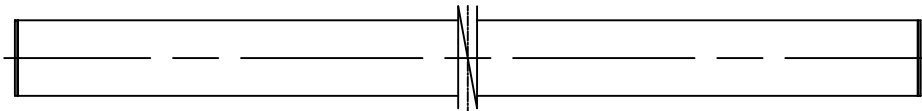

姿図

定格光束	3350Lm
LED照明器具の固有エネルギー消費効率	115.5Lm/W
LEDモジュール寿命	40000時間

⚠ 安全に関するご注意

● この器具は、単体では使用できません。
仕様図または取扱説明書に従って、適正な組合わせでご使用ください。
落下・感電・火災の原因となります。

No.	部品名	材質	備考	機能	補助用	特記事項
7				取付場所	屋内用	拡散ユニット (配光角60°)
6				電源接続	コネクタ	
5				消費電力	- 定格電圧 - V	
4				電気容量	-	
3	エンドキャップ	アクリル	乳白(マット)	LED 付 交換可	LED 29W 演色性Ra83 温白色 (3500K)	
2	カバー	アクリル	乳白(マット)			
1	本体	アルミ型材				
				器具重量	約 0.9 kg	谷口 藤山 ②