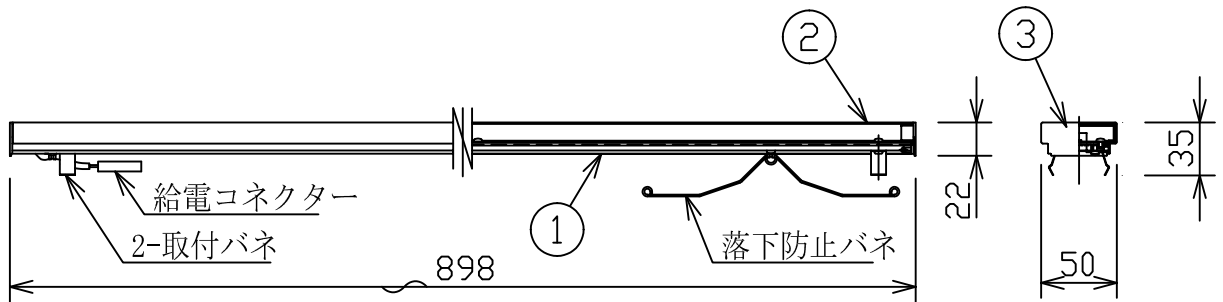

姿図

定格光束	3350Lm
LED照明器具の固有エネルギー消費効率	115.5Lm/W
LEDモジュール寿命	40000時間

⚠ 安全に関するご注意

● この器具は、単体では使用できません。
仕様図または取扱説明書に従って、適正な組合わせでご使用ください。
落下・感電・火災の原因となります。

No.	部品名	材質	備考	機能	補助用	特記事項
7				取付場所	屋内用	拡散ユニット (配光角60°)
6				電源接続	コネクタ	
5				消費電力	- 定格電圧 - V	
4				電気容量	-	
3	エンドキャップ	アクリル	乳白(マット)	LED 付 交換可	LED 29W 演色性Ra83 温白色 (3500K)	
2	カバー	アクリル	乳白(マット)			
1	本体	アルミ型材				
				器具重量	約 0.9 kg	谷口 藤山 ②