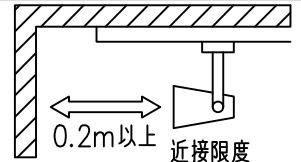

				機能 一般用			特記事項 1/2照度角 19° 制御レンズ付 調光可能 (1%~100%) 調光器別売  スイッチ無し
				取付場所	屋内 ルミライン取付専用		
				電源接続	ルミライン用プラグ		
5	レンズ	アクリル	透明	消費電力	14.2 W	定格電圧 100 V	
4	本体	アルミダイカスト	白塗装(ホワイト93)	電気容量	24VA		
3	ヒートシンクカバー	ポリカーボネート	白	LED 付 交換不可	LED14.2W 演色性 Ra93 温白色 (3500K)		
2	アーム	アルミダイカスト	白塗装(ホワイト93)				
1	電源ケース	ポリカーボネート	白				
No.	部品名	材質	備考	器具重量	約 0.7 kg		鹿毛 狩野 ③