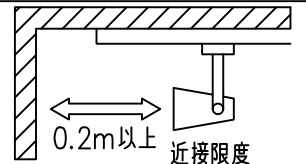

定格光束	700Lm
LED照明器具の固有エネルギー消費効率	49.2Lm/W
LED光源寿命	40000時間

⚠ 安全に関するご注意

- この器具は、一般通常環境の屋内配線ダクト取付専用器具です。一般通常環境以外の所、傾斜天井、屋外、湿気の多い所、水気のかかる所、壁面、床面では使用しないでください。落下・感電・火災の原因になります。
- 電源電圧は、器具銘板に記載されている定格電圧±6%内でご使用下さい。感電・火災の原因になります。
- 単体では使用できません。器具本体表示または、説明書に従って適正な組み合わせでご使用ください。落下・感電・火災の原因になります。
- ガス機器等の温度の高くなるものに取り付けしないでください。火災の原因になります。
- LEDにはバツキがあり、同一型番であっても商品ごとに発光色、明るさ、点灯時間（始動時間）が異なる場合があります。
- 被照射面までの距離は器具本体表示または説明書に従って0.2m以上離して施工してください。被照射物の変質・変色または火災の原因になります。

				機能 一般用			特記事項 1/2照度角 13° 制御レンズ付 調光可能 (1%~100%) 調光器別売 スイッチ無し
				取付場所	屋内 ルミライン取付専用		
				電源接続	ルミライン用プラグ		
5	レンズ	アクリル	透明	消費電力	14.2 W	定格電圧 100 V	
4	本体	アルミダイカスト	白塗装(ホワイト93)	電気容量	24VA		
3	ヒートシンクカバー	ポリカーボネート	白	LED付 交換不可	LED14.2W 演色性 Ra98 Q+ 2700K		
2	アーム	アルミダイカスト	白塗装(ホワイト93)				
1	電源ケース	ポリカーボネート	白				
No.	部品名	材質	備考	器具重量	約 0.7 kg		鹿毛 狩野 ④