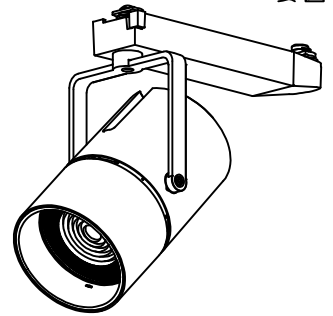

姿図

取付部
222

ルミライン (配線ダクト) 別売

定格光束	3010Lm
LED照明器具の固有エネルギー消費効率	73.4Lm/W
LED光源寿命	40000時間

⚠ 安全に関するご注意

- この器具は、一般通常環境の屋内配線ダクト取付専用器具です。一般通常環境以外の所、傾斜天井、屋外、湿気の多い所、水気のかかる所、壁面、床面では使用しないでください。落下・感電・火災の原因になります。
- 電源電圧は、器具銘板に記載されている定格電圧±6%内でご使用下さい。感電・火災の原因になります。
- 単体では使用できません。器具本体表示または、説明書に従って適正な組み合わせでご使用ください。落下・感電・火災の原因になります。
- ガス機器等の温度の高くなるものに取り付けしないでください。火災の原因になります。
- LEDにはバラツキがあり、同一型番であっても商品ごとに発光色、明るさ、点灯時間（始動時間）が異なる場合があります。
- 被照射面までの距離は器具本体表示または説明書に従って0.4m以上離して施工してください。被照射物の変質・変色または火災の原因になります。

				機能 一般用		特記事項	
				取付場所	屋内 ルミライン取付専用	1/2照度角 30° 制御レンズ付 調光器併用不可	
				電源接続	ルミライン用プラグ		
5	レンズ	アクリル	透明	消費電力	41 W	定格電圧	100 V
4	本体	アルミダイカスト	黒塗装	電気容量	42VA		
3	ヒートシンクカバー	ポリカーボネート	黒塗装	LED 付 交換不可	LED41W 演色性 Ra93 白色 (4000K)		
2	アーム	アルミダイカスト	黒塗装		スイッチ無し		
1	電源ケース	ポリカーボネート	黒				
No.	部品名	材質	備考	器具重量	約	1.5 kg	鹿毛 狩野 ③