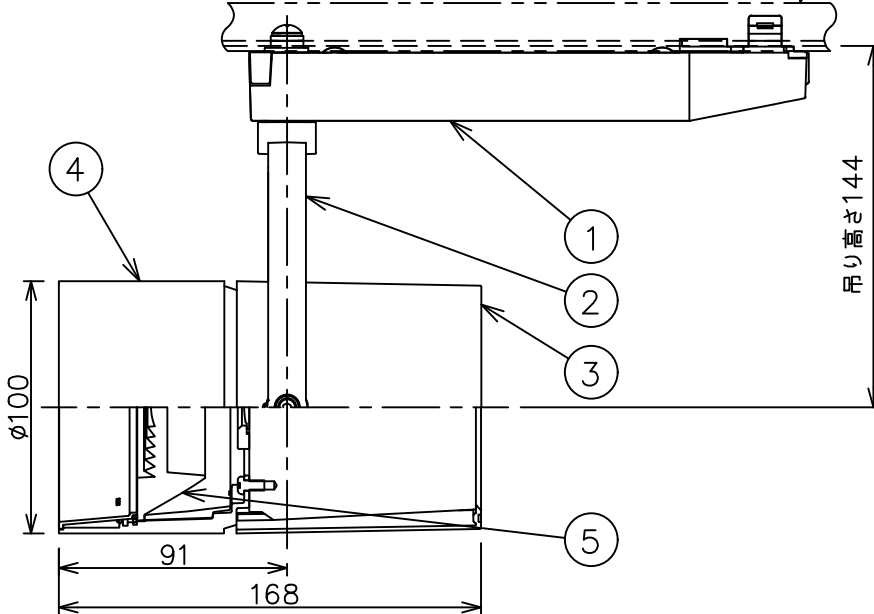

姿図

取付部
222

ルミライン (配線ダクト) 別売

定格光束	3010Lm
LED照明器具の固有エネルギー消費効率	73.4Lm/W
LED光源寿命	40000時間

⚠ 安全に関するご注意

- この器具は、一般通常環境の屋内配線ダクト取付専用器具です。一般通常環境以外の所、傾斜天井、屋外、湿気の多い所、水気のかかる所、壁面、床面では使用しないでください。落下・感電・火災の原因になります。
- 電源電圧は、器具銘板に記載されている定格電圧±6%内でご使用下さい。感電・火災の原因になります。
- 単体では使用できません。器具本体表示または、説明書に従って適正な組み合わせでご使用ください。落下・感電・火災の原因になります。
- ガス機器等の温度の高くなるものに取り付けしないでください。火災の原因になります。
- LEDにはバラツキがあり、同一型番であっても商品ごとに発光色、明るさ、点灯時間（始動時間）が異なる場合があります。
- 被照射面までの距離は器具本体表示または説明書に従って0.4m以上離して施工してください。被照射物の変質・変色または火災の原因になります。

				機能 一般用		特記事項	
				取付場所	屋内 ルミライン取付専用	1/2照度角 30° 制御レンズ付 調光器併用不可	
				電源接続	ルミライン用プラグ		
5	レンズ	アクリル	透明	消費電力	41 W	定格電圧	100 V
4	本体	アルミダイカスト	黒塗装	電気容量	42VA		
3	ヒートシンクカバー	ポリカーボネート	黒塗装	LED 付 交換不可	LED41W 演色性 Ra93 白色 (4000K)		
2	アーム	アルミダイカスト	黒塗装		スイッチ無し		
1	電源ケース	ポリカーボネート	黒				
No.	部品名	材質	備考	器具重量	約	1.5 kg	鹿毛 狩野 ③