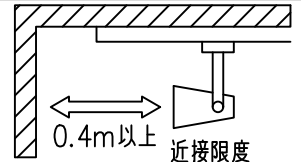

姿図

取付部
222

ルミライン (配線ダクト) 別売

定格光束	3010Lm
LED照明器具の固有エネルギー消費効率	73.4Lm/W
LED光源寿命	40000時間

⚠ 安全に関するご注意

- この器具は、一般通常環境の屋内配線ダクト取付専用器具です。一般通常環境以外の所、傾斜天井、屋外、湿気の多い所、水気のかかる所、壁面、床面では使用しないでください。落下・感電・火災の原因になります。
- 電源電圧は、器具銘板に記載されている定格電圧±6%内でご使用下さい。感電・火災の原因になります。
- 単体では使用できません。器具本体表示または、説明書に従って適正な組み合わせでご使用ください。落下・感電・火災の原因になります。
- ガス機器等の温度の高くなるものに取り付けしないでください。火災の原因になります。
- LEDにはバラツキがあり、同一型番であっても商品ごとに発光色、明るさ、点灯時間（始動時間）が異なる場合があります。
- 被照射面までの距離は器具本体表示または説明書に従って0.4m以上離して施工してください。被照射物の変質・変色または火災の原因になります。

				機能 一般用		特記事項	
				取付場所	屋内 ルミライン取付専用	1/2照度角 30° 制御レンズ付 調光器併用不可	
				電源接続	ルミライン用プラグ		
5	レンズ	アクリル	透明	消費電力	41 W	定格電圧	100 V
4	本体	アルミダイカスト	黒塗装	電気容量	42VA		
3	ヒートシンクカバー	ポリカーボネート	黒塗装	LED 付 交換不可	LED41W 演色性 Ra93 白色 (4000K)		
2	アーム	アルミダイカスト	黒塗装		スイッチ無し		
1	電源ケース	ポリカーボネート	黒				
No.	部品名	材質	備考	器具重量	約	1.5 kg	鹿毛 狩野 ③