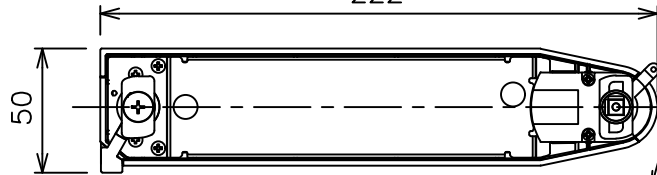

姿図

取付部
222

ルミライン (配線ダクト) 別売

定格光束	3010Lm
LED照明器具の固有エネルギー消費効率	73.4Lm/W
LED光源寿命	40000時間

⚠ 安全に関するご注意

- この器具は、一般通常環境の屋内配線ダクト取付専用器具です。一般通常環境以外の所、傾斜天井、屋外、湿気の多い所、水気のかかる所、壁面、床面では使用しないでください。落下・感電・火災の原因になります。
- 電源電圧は、器具銘板に記載されている定格電圧±6%内でご使用下さい。感電・火災の原因になります。
- 単体では使用できません。器具本体表示または、説明書に従って適正な組み合わせでご使用ください。落下・感電・火災の原因になります。
- ガス機器等の温度の高くなるものに取り付けしないでください。火災の原因になります。
- LEDにはバラツキがあり、同一型番であっても商品ごとに発光色、明るさ、点灯時間（始動時間）が異なる場合があります。
- 被照射面までの距離は器具本体表示または説明書に従って0.4m以上離して施工してください。被照射物の変質・変色または火災の原因になります。

				機能 一般用		特記事項	
				取付場所	屋内 ルミライン取付専用	1/2照度角 30° 制御レンズ付 調光器併用不可	
				電源接続	ルミライン用プラグ		
5	レンズ	アクリル	透明	消費電力	41 W	定格電圧	100 V
4	本体	アルミダイカスト	黒塗装	電気容量	42VA		
3	ヒートシンクカバー	ポリカーボネート	黒塗装	LED 付 交換不可	LED41W 演色性 Ra93 白色 (4000K)		
2	アーム	アルミダイカスト	黒塗装		スイッチ無し		
1	電源ケース	ポリカーボネート	黒				
No.	部品名	材質	備考	器具重量	約	1.5 kg	鹿毛 狩野 ③