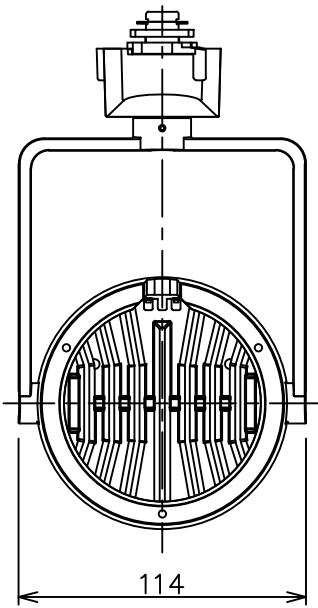

姿図

取付部
222

ルミライン (配線ダクト) 別売

定格光束	3010Lm
LED照明器具の固有エネルギー消費効率	73.4Lm/W
LED光源寿命	40000時間

⚠ 安全に関するご注意

- この器具は、一般通常環境の屋内配線ダクト取付専用器具です。一般通常環境以外の所、傾斜天井、屋外、湿気の多い所、水気のかかる所、壁面、床面では使用しないでください。落下・感電・火災の原因になります。
- 電源電圧は、器具銘板に記載されている定格電圧±6%内でご使用下さい。感電・火災の原因になります。
- 単体では使用できません。器具本体表示または、説明書に従って適正な組み合わせでご使用ください。落下・感電・火災の原因になります。
- ガス機器等の温度の高くなるものに取り付けしないでください。火災の原因になります。
- LEDにはバラツキがあり、同一型番であっても商品ごとに発光色、明るさ、点灯時間（始動時間）が異なる場合があります。
- 被照射面までの距離は器具本体表示または説明書に従って0.4m以上離して施工してください。被照射物の変質・変色または火災の原因になります。

				機能 一般用		特記事項	
				取付場所	屋内 ルミライン取付専用	1/2照度角 30° 制御レンズ付 調光器併用不可	
				電源接続	ルミライン用プラグ		
5	レンズ	アクリル	透明	消費電力	41 W	定格電圧	100 V
4	本体	アルミダイカスト	黒塗装	電気容量	42VA		
3	ヒートシンクカバー	ポリカーボネート	黒塗装	LED 付 交換不可	LED41W 演色性 Ra93 白色 (4000K)		
2	アーム	アルミダイカスト	黒塗装		スイッチ無し		
1	電源ケース	ポリカーボネート	黒				
No.	部品名	材質	備考	器具重量	約	1.5 kg	鹿毛 狩野 ③