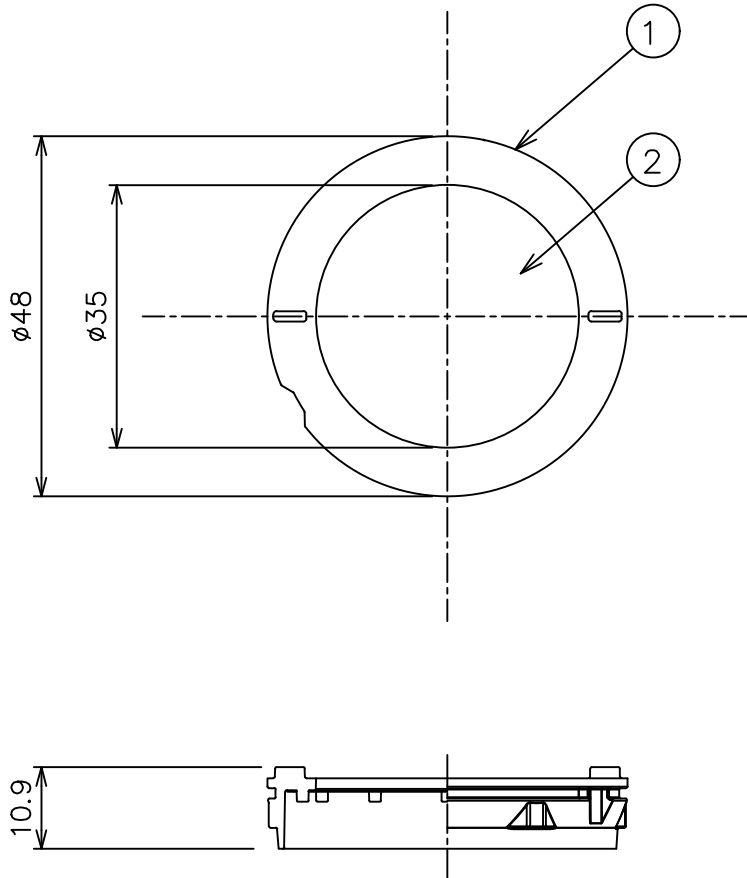

姿図

**⚠ 安全に関するご注意**  
 ● この器具は、単体では使用できません。  
 仕様図または取扱説明書に従って、適正な組合せでご使用ください。  
 落下・感電・火災の原因になります。

				機 能	補助用	特記事項
				取付場所	—	
				電源接続	—	
				消費電力	— W 定格電圧 — V	
				電気容量	—	
				LED 付	/	
				交換不可		
2	ミディアムフラッドレンズ	PET				
1	枠	ポリカーボネート	黒			
No.	部 品 名	材 質	備 考	器具重量	約 0.01 kg	鹿毛 篠原 ②