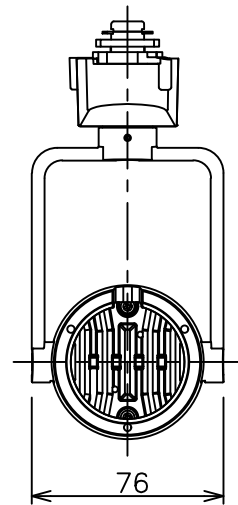

姿図

定格光束	460Lm
LED照明器具の固有エネルギー消費効率	41.0Lm/W
LED光源寿命	40000時間

⚠ 安全に関するご注意

- この器具は、一般通常環境の屋内配線ダクト取付専用器具です。一般通常環境以外の所、傾斜天井、屋外、湿気の多い所、水気のかかる所、壁面、床面では使用しないでください。落下・感電・火災の原因になります。
- 電源電圧は、器具銘板に記載されている定格電圧±6%内でご使用下さい。感電・火災の原因になります。
- 単体では使用できません。器具本体表示または、説明書に従って適正な組み合わせでご使用ください。落下・感電・火災の原因になります。
- ガス機器等の温度の高くなるものに取り付けしないでください。火災の原因になります。
- LEDにはバラツキがあり、同一型番であっても商品ごとに発光色、明るさ、点灯時間（始動時間）が異なる場合があります。
- 被照射面までの距離は器具本体表示または説明書に従って0.1m以上離して施工してください。被照射物の変質・変色または火災の原因になります。

				機能 一般用			特記事項 1/2照度角 30° 制御レンズ付 調光可能 (1%~100%) 調光器別売 スイッチ無し
				取付場所	屋内 ルミライン取付専用		
				電源接続	ルミライン用プラグ		
5	レンズ	アクリル	透明	消費電力	11.2 W	定格電圧 100 V	
4	本体	アルミダイカスト	白塗装(ホワイト93)	電気容量	19VA		
3	ヒートシンクカバー	ポリカーボネート	白	LED 付 交換不可	LED11.2W 演色性 Ra98 Q+ 3000K		
2	アーム	アルミダイカスト	白塗装(ホワイト93)				
1	電源ケース	ポリカーボネート	白				
No.	部品名	材質	備考	器具重量	約	0.5 kg	鹿毛 狩野 ③