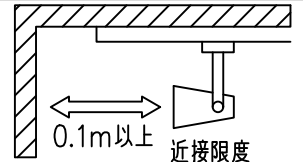

姿図

定格光束	460Lm
LED照明器具の固有エネルギー消費効率	41.0Lm/W
LED光源寿命	40000時間

⚠ 安全に関するご注意

- この器具は、一般通常環境の屋内配線ダクト取付専用器具です。一般通常環境以外の所、傾斜天井、屋外、湿気の多い所、水気のかかる所、壁面、床面では使用しないでください。落下・感電・火災の原因になります。
- 電源電圧は、器具銘板に記載されている定格電圧±6%内でご使用下さい。感電・火災の原因になります。
- 単体では使用できません。器具本体表示または、説明書に従って適正な組み合わせでご使用ください。落下・感電・火災の原因になります。
- ガス機器等の温度の高くなるものに取り付けしないでください。火災の原因になります。
- LEDにはバラツキがあり、同一型番であっても商品ごとに発光色、明るさ、点灯時間（始動時間）が異なる場合があります。
- 被照射面までの距離は器具本体表示または説明書に従って0.1m以上離して施工してください。被照射物の変質・変色または火災の原因になります。

				機能 一般用			特記事項 1/2照度角 30° 制御レンズ付 調光可能 (1%~100%) 調光器別売 スイッチ無し
				取付場所	屋内 ルミライン取付専用		
				電源接続	ルミライン用プラグ		
5	レンズ	アクリル	透明	消費電力	11.2 W	定格電圧 100 V	
4	本体	アルミダイカスト	白塗装(ホワイト93)	電気容量	19VA		
3	ヒートシンクカバー	ポリカーボネート	白	LED 付 交換不可	LED11.2W 演色性 Ra98 Q+ 3000K		
2	アーム	アルミダイカスト	白塗装(ホワイト93)				
1	電源ケース	ポリカーボネート	白				
No.	部品名	材質	備考	器具重量	約	0.5 kg	鹿毛 狩野 ③