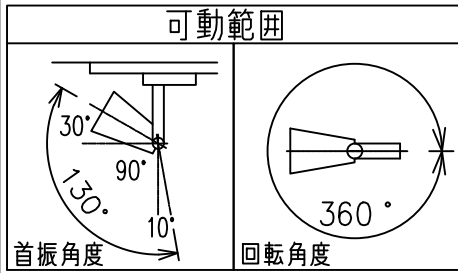

姿図

定格光束	460Lm
LED照明器具の固有エネルギー消費効率	41.0Lm/W
LED光源寿命	40000時間

⚠ 安全に関するご注意

- この器具は、一般通常環境の屋内配線ダクト取付専用器具です。一般通常環境以外の所、傾斜天井、屋外、湿気の多い所、水気のかかる所、壁面、床面では使用しないでください。落下・感電・火災の原因になります。
- 電源電圧は、器具銘板に記載されている定格電圧±6%内でご使用下さい。感電・火災の原因になります。
- 単体では使用できません。器具本体表示または、説明書に従って適正な組み合わせでご使用ください。落下・感電・火災の原因になります。
- ガス機器等の温度の高くなるものに取り付けしないでください。火災の原因になります。
- LEDにはバラツキがあり、同一型番であっても商品ごとに発光色、明るさ、点灯時間（始動時間）が異なる場合があります。
- 被照射面までの距離は器具本体表示または説明書に従って0.1m以上離して施工してください。被照射物の変質・変色または火災の原因になります。

				機能 一般用			特記事項 1/2照度角 30° 制御レンズ付 調光可能 (1%~100%) 調光器別売 スイッチ無し
				取付場所	屋内 ルミライン取付専用		
				電源接続	ルミライン用プラグ		
5	レンズ	アクリル	透明	消費電力	11.2 W	定格電圧 100 V	
4	本体	アルミダイカスト	白塗装(ホワイト93)	電気容量	19VA		
3	ヒートシンクカバー	ポリカーボネート	白	LED 付 交換不可	LED11.2W 演色性 Ra98 Q+ 3000K		
2	アーム	アルミダイカスト	白塗装(ホワイト93)				
1	電源ケース	ポリカーボネート	白				
No.	部品名	材質	備考	器具重量	約	0.5 kg	鹿毛 狩野 ③