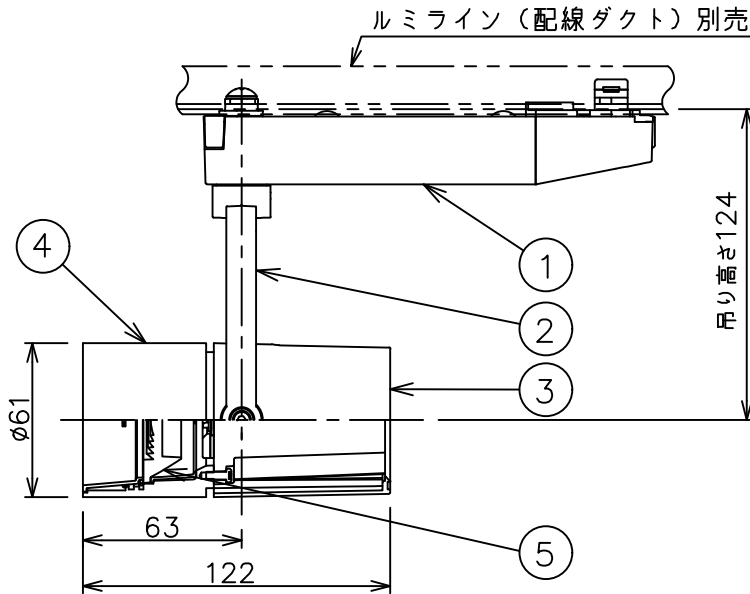

姿図

定格光束	460Lm
LED照明器具の固有エネルギー消費効率	41.0Lm/W
LED光源寿命	40000時間

⚠ 安全に関するご注意

- この器具は、一般通常環境の屋内配線ダクト取付専用器具です。一般通常環境以外の所、傾斜天井、屋外、湿気の多い所、水気のかかる所、壁面、床面では使用しないでください。落下・感電・火災の原因になります。
- 電源電圧は、器具銘板に記載されている定格電圧±6%内でご使用下さい。感電・火災の原因になります。
- 単体では使用できません。器具本体表示または、説明書に従って適正な組み合わせでご使用ください。落下・感電・火災の原因になります。
- ガス機器等の温度の高くなるものに取り付けしないでください。火災の原因になります。
- LEDにはバラツキがあり、同一型番であっても商品ごとに発光色、明るさ、点灯時間（始動時間）が異なる場合があります。
- 被照射面までの距離は器具本体表示または説明書に従って0.1m以上離して施工してください。被照射物の変質・変色または火災の原因になります。

				機能 一般用			特記事項 1/2照度角 30° 制御レンズ付 調光可能 (1%~100%) 調光器別売 スイッチ無し
				取付場所	屋内 ルミライン取付専用		
				電源接続	ルミライン用プラグ		
5	レンズ	アクリル	透明	消費電力	11.2 W	定格電圧 100 V	
4	本体	アルミダイカスト	白塗装(ホワイト93)	電気容量	19VA		
3	ヒートシンクカバー	ポリカーボネート	白	LED 付 交換不可	LED11.2W 演色性 Ra98 Q+ 3000K		
2	アーム	アルミダイカスト	白塗装(ホワイト93)				
1	電源ケース	ポリカーボネート	白				
No.	部品名	材質	備考	器具重量	約	0.5 kg	鹿毛 狩野 ③