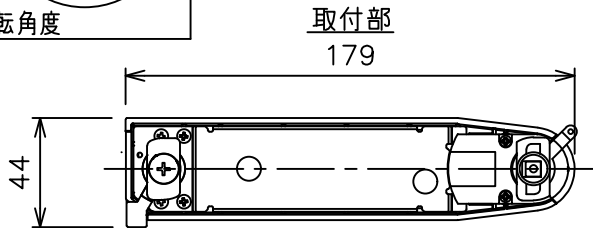

姿図

定格光束	460Lm
LED照明器具の固有エネルギー消費効率	41.0Lm/W
LED光源寿命	40000時間

⚠ 安全に関するご注意

- この器具は、一般通常環境の屋内配線ダクト取付専用器具です。一般通常環境以外の所、傾斜天井、屋外、湿気の多い所、水気のかかる所、壁面、床面では使用しないでください。落下・感電・火災の原因になります。
- 電源電圧は、器具銘板に記載されている定格電圧±6%内でご使用下さい。感電・火災の原因になります。
- 単体では使用できません。器具本体表示または、説明書に従って適正な組み合わせでご使用ください。落下・感電・火災の原因になります。
- ガス機器等の温度の高くなるものに取り付けしないでください。火災の原因になります。
- LEDにはバラツキがあり、同一型番であっても商品ごとに発光色、明るさ、点灯時間（始動時間）が異なる場合があります。
- 被照射面までの距離は器具本体表示または説明書に従って0.1m以上離して施工してください。被照射物の変質・変色または火災の原因になります。

				機能 一般用			特記事項 1/2照度角 30° 制御レンズ付 調光可能 (1%~100%) 調光器別売 スイッチ無し
				取付場所	屋内 ルミライン取付専用		
				電源接続	ルミライン用プラグ		
5	レンズ	アクリル	透明	消費電力	11.2 W	定格電圧 100 V	
4	本体	アルミダイカスト	白塗装(ホワイト93)	電気容量	19VA		
3	ヒートシンクカバー	ポリカーボネート	白	LED 付 交換不可	LED11.2W 演色性 Ra98 Q+ 3000K		
2	アーム	アルミダイカスト	白塗装(ホワイト93)				
1	電源ケース	ポリカーボネート	白				
No.	部品名	材質	備考	器具重量	約	0.5 kg	鹿毛 狩野 ③