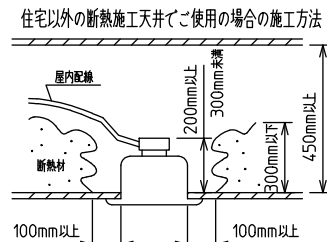

**⚠ 安全に関するご注意**

- この器具は、住宅の断熱施工天井にはご使用できません。
- ロックウール等のやわらかい天井には取り付けないでください。天井破損・落下の原因になります。
- ガス機器等の温度の高くなるものの上に取り付けないでください。火災の原因になります。
- この器具は、一般通常環境の屋内天井埋込専用器具です。一般通常環境以外の所、傾斜天井・屋外・湿気が多い所・水気のかかる所・壁面・床面では使用しないでください。落下・感電・火災の原因になります。
- 断熱施工の天井内に使用する場合は、器具と断熱材・防音材・造営材等は下図のような空間を設けて施工してください。誤った施工をしますと、火災の原因になります。屋内配線は、断熱材・防音材の上側にするようにしてください。
- この器具はボルト取付専用器具です。必ずボルトにより、補強材のある位置に取り付けてください。落下の原因になります。
- 電源電圧は、定格電圧±6%内でご使用ください。感電・火災の原因になります。
- LEDにはバラツキがあり、同一型番であっても商品ごとに発光色明るさ・点灯時間(始動時間)が異なる場合があります。
- 被照射面とは0.1m以上離してください。過熱による火災の原因になります。

定格光束	4850 lm
LED照明器具の固有エネルギー消費効率	89.8 lm/W
LED光源寿命	40000時間

No.	部品名	材質	備考	機能	一般用	特記事項
7				取付場所	屋内 天井埋込専用	特記事項 調光可能 専用調光器別売 (5%-100%)
6				電源接続	送り付端子台(アース付)	
5				消費電力	54 W 定格電圧 100/200 V	
4	カバー	アクリル	乳白	電気容量	54/56 VA	
3	本体	アルミ型材	シルバーアルマイト	LED付 交換不可	LED 54W 演色性 Ra83 昼白色(5000K)	スイッチ無し
2	埋込フレーム側板	アルミダイカスト	グレー			
1	埋込フレーム	アルミ型材	シルバーアルマイト			
No.	部品名	材質	備考	器具重量	約 4.8 kg	谷口 藤山 ②