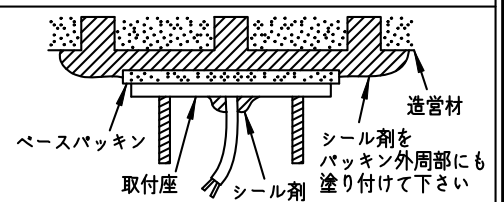

取付部

### 安全に関するご注意

- この器具は、一般通常環境の屋外防雨形、天井付・壁付・床付兼用器具です。一般通常環境以外の所、浴室、サウナ風呂、湿気の多所では使用しないでください。落下・感電・火災の原因になります。
- 電源電圧は、定格電圧±6%内でご使用ください。感電・火災の原因になります。
- ガス機器等の温度の高くなるものに取り付けしないでください。火災の原因になります。
- LEDにはバツキがあり、同一型番であっても商品ごとに発光色、明るさ、点灯時間（始動時間）が異なる場合があります。
- 塩害地域には取り付けしないでください。早期に錆び・腐食等が生じ、落下、感電、火災の原因になります。
- 硫黄成分を含む温泉地など、腐食性ガスが発生する場所でのご使用は避けてください。