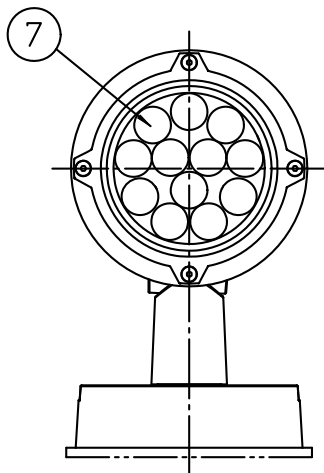

安全に関するご注意

- この器具は、一般通常環境の屋外防雨形、天井付・壁付・床付兼用器具です。一般通常環境以外の所、浴室、サウナ風呂、湿気の多所では使用しないでください。落下・感電・火災の原因になります。
- 電源電圧は、定格電圧±6%内でご使用ください。感電・火災の原因になります。
- ガス機器等の温度の高くなるものに取り付けしないでください。火災の原因になります。
- LEDにはバツキがあり、同一型番であっても商品ごとに発光色、明るさ、点灯時間（始動時間）が異なる場合があります。
- 塩害地域には取り付けしないでください。早期に錆び・腐食等が生じ、落下、感電、火災の原因になります。
- 硫黄成分を含む温泉地など、腐食性ガスが発生する場所でのご使用は避けてください。