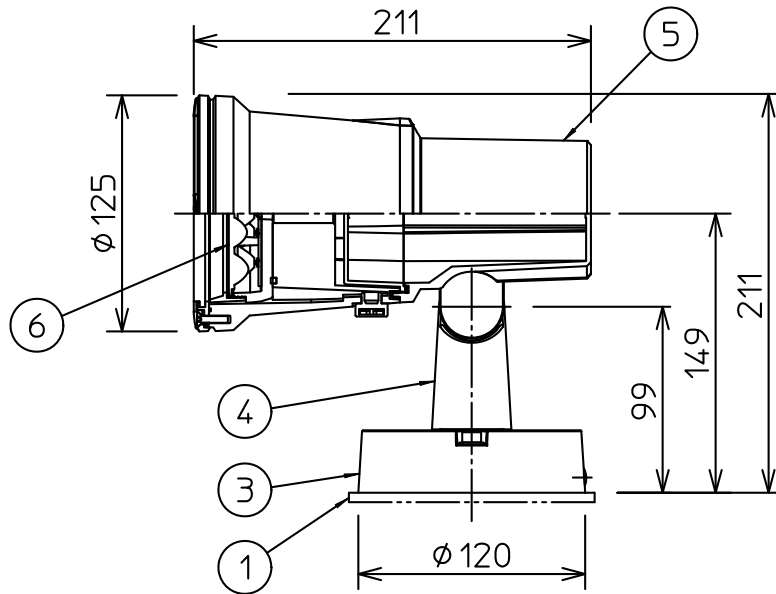

取付部

定格光束	1890Lm
LED照明器具の固有エネルギー消費効率	90.0Lm/W
LED光源寿命	40000時間

- 照射部分が枝や葉などで覆われないようにご注意ください。樹木の立枯れ・火災の原因になります。
- 器具の取付面はベースパッキンの大きさ以上の平らな面に仕上げてください。感電・火災の原因になります。
- この器具はボルト取付専用器具です。必ずボルト（2本）または、適合アームを使用して補強材のある位置に取付けてください。落下の原因になります。
- 被照射面とは0.2m以上離してください。過熱による火災の原因となります。

				機能	防雨用	特記事項
7	前面カバー	強化ガラス	透明	取付場所	屋外 天井付・壁付・床付兼用	
6	レンズ	アクリル	透明	電源接続	口出線	
5	本体	アルミダイカスト	シルバー塗装	消費電力	21 W 定格電圧 100/200/242 V	スイッチ無し
4	アーム	アルミダイカスト	シルバー塗装	電気容量	22VA(100/200/242V)	
3	フランジ	アルミダイカスト	シルバー塗装	LED付 交換不可	LED21W 演色性 Ra83 電球色 (3000K)	
2	取付座	ステンレス板				
1	ベースパッキン	EPT t5.0	黒	器具重量	約 2.3 kg	谷口 大瀧 ①