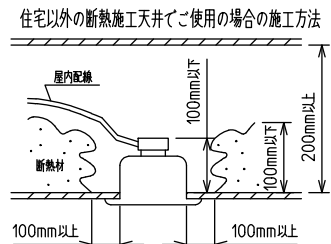

⚠ 安全に関するご注意

- この器具は単体では使用できません。仕様図または取扱説明書に従って適正な組み合わせでご使用ください。落下・感電・火災の原因になります。
- この器具は、住宅の断熱施工天井にはご使用できません。
- ロックウール等のやわらかい天井には取り付けしないでください。天井破損・落下の原因になります。
- ガス機器等の温度の高くなるものの上に取り付けしないでください。火災の原因になります。
- この器具は、一般通常環境の屋内天井埋込吊下げ専用器具です。一般通常環境以外の所、傾斜天井・屋外・湿気の多い所・水気のかかる所・壁面・床面では使用しないでください。落下・感電・火災の原因になります。
- 断熱施工の天井内に使用する場合、器具と断熱材・防音材・造営材等は下図のような空間を設けて施工してください。誤った施工をしますと、火災の原因になります。屋内配線は、断熱材・防音材の上側にくるようにしてください。
- この器具はボルト取付専用器具です。必ずボルトにより、補強材のある位置に取り付けてください。落下の原因になります。
- 電源電圧は、定格電圧±6%内でご使用ください。感電・火災の原因になります。
- LEDにはバラツキがあり、同一型番であっても商品ごとに発光色明るさ・点灯時間(始動時間)が異なる場合があります。
- 被照射面とは0.1m以上離してください。過熱による火災の原因になります。

定格光束	5400 lm
LED照明器具の固有エネルギー消費効率	84.3 lm/W
LED光源寿命	40000時間

				機能	一般用	特記事項 吊高さ調整可能 (全長500mm-1500mm) 調光可能・専用調光器別売 (5%-100%) 専用パーツ別売 電源供給側吊パーツ(LZA-93277) 端部用吊パーツ(LZA-93279)
7				取付場所	屋内 天井埋込専用	
6				電源接続	送り付端子台(アース付)	
5				消費電力	64 W 定格電圧 100/200 V	
4	カバー	アクリル	乳白	電気容量	64/66 VA	
3	サイドパネル	ポリプロピレン	グレー	LED付 交換不可	LED 64W 演色性 Ra83 電球色(3000K)	
2	側板	ポリプロピレン	グレー			
1	本体	アルミ型材	シルバーアルマイト			スイッチ無し
No.	部品名	材質	備考	器具重量	約 3.8 kg	谷口 藤山 ②