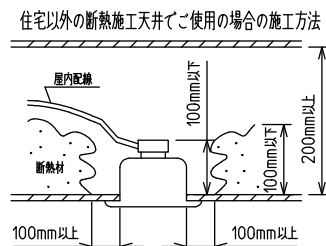

⚠️ 安全に関するご注意

- この器具は単体では使用できません。仕様図または取扱説明書に従って適正な組み合わせでご使用ください。落下・感電・火災の原因になります。
- この器具は、住宅の断熱施工天井にはご使用できません。
- ロックウール等のやわらかい天井には取り付けしないでください。天井破損・落下の原因になります。
- ガス機器等の温度の高くなるものの上に取り付けしないでください。火災の原因になります。
- この器具は、一般通常環境の屋内天井埋込吊下げ専用器具です。一般通常環境以外の所、傾斜天井・屋外・湿気の多い所・水気のかかる所・壁面・床面では使用しないでください。落下・感電・火災の原因になります。
- 断熱施工の天井内に使用する場合は、器具と断熱材・防音材・造営材等は下図のような空間を設けて施工してください。誤った施工をしますと、火災の原因になります。屋内配線は、断熱材・防音材の上側にくるようにしてください。
- この器具はボルト取付専用器具です。必ずボルトにより、補強材のある位置に取り付けてください。落下の原因になります。
- 電源電圧は、定格電圧±6%内でご使用ください。感電・火災の原因になります。
- LEDにはバラツキがあり、同一型番であっても商品ごとに発光色明るさ・点灯時間(始動時間)が異なる場合があります。
- 被照射面とは0.1m以上離してください。過熱による火災の原因になります。

定格光束	5500 lm
LED照明器具の固有エネルギー消費効率	85.9 lm/W
LED光源寿命	40000時間

No.	部品名	材質	備考	機能	一般用	特記事項
7				取付場所	屋内 天井埋込専用	吊高さ調整可能 (全長500mm-1500mm) 調光可能・専用調光器別売 (5%-100%) 専用パーツ別売 電源供給側吊パーツ(LZA-93277) 端部用吊パーツ(LZA-93279)
6				電源接続	送り付端子台(アース付)	
5				消費電力	64 W 定格電圧 100/200 V	
4	カバー	アクリル	乳白	電気容量	64/66 VA	
3	サイドパネル	ポリプロピレン	グレー	LED付 交換不可	LED 64W 演色性 Ra83 温白色(3500K)	スイッチ無し
2	側板	ポリプロピレン	グレー			
1	本体	アルミ型材	シルバーアルマイト	器具重量	約 3.8 kg	谷口 藤山 ②