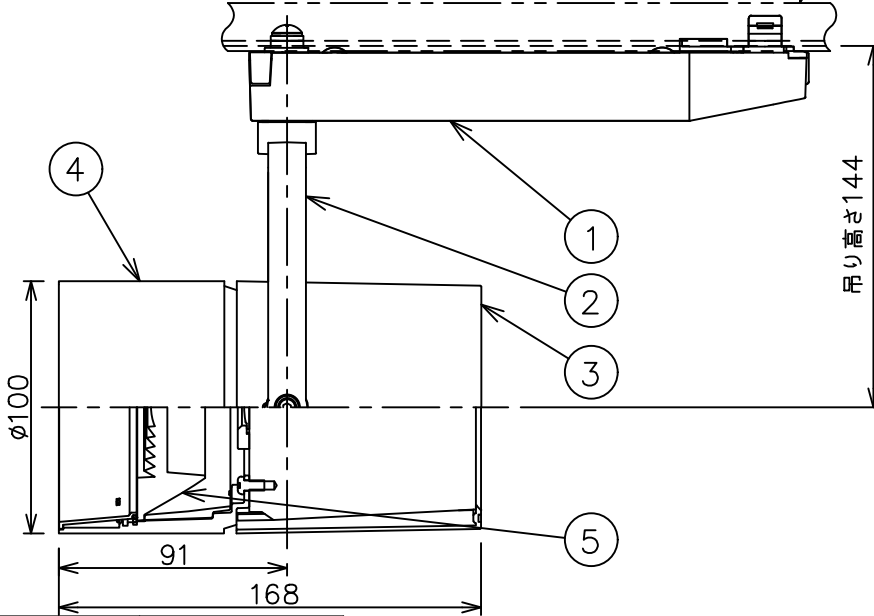

姿図

取付部  
222

ルミライン (配線ダクト) 別売

定格光束	2420Lm
LED照明器具の固有エネルギー消費効率	59.0Lm/W
LED光源寿命	40000時間

### ⚠ 安全に関するご注意

- この器具は、一般通常環境の屋内配線ダクト取付専用器具です。一般通常環境以外の所、傾斜天井、屋外、湿気の多い所、水気のかかる所、壁面、床面では使用しないでください。落下・感電・火災の原因になります。
- 電源電圧は、器具銘板に記載されている定格電圧±6%内でご使用下さい。感電・火災の原因になります。
- 単体では使用できません。器具本体表示または、説明書に従って適正な組み合わせでご使用ください。落下・感電・火災の原因になります。
- ガス機器等の温度の高くなるものに取り付けしないでください。火災の原因になります。
- LEDにはバラツキがあり、同一型番であっても商品ごとに発光色、明るさ、点灯時間（始動時間）が異なる場合があります。
- 被照射面までの距離は器具本体表示または説明書に従って0.4m以上離して施工してください。被照射物の変質・変色または火災の原因になります。

				機能 一般用			特記事項 1/2照度角 30° 制御レンズ付 調光器併用不可  スイッチ無し
				取付場所	屋内 ルミライン取付専用		
				電源接続	ルミライン用プラグ		
5	レンズ	アクリル	透明	消費電力	41 W	定格電圧 100 V	
4	本体	アルミダイカスト	白塗装(ホワイト93)	電気容量	42VA		
3	ヒートシンクカバー	ポリカーボネート	白	LED 付 交換不可	LED41W 演色性 Ra98 Q+ 3500K		
2	アーム	アルミダイカスト	白塗装(ホワイト93)				
1	電源ケース	ポリカーボネート	白				
No.	部品名	材質	備考	器具重量	約 1.5 kg	鹿毛 狩野 ④	