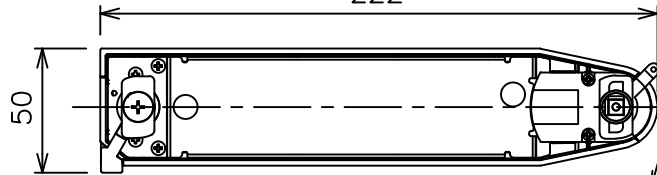

姿図

取付部  
222

ルミライン (配線ダクト) 別売

定格光束	2420Lm
LED照明器具の固有エネルギー消費効率	59.0Lm/W
LED光源寿命	40000時間

### ⚠ 安全に関するご注意

- この器具は、一般通常環境の屋内配線ダクト取付専用器具です。一般通常環境以外の所、傾斜天井、屋外、湿気の多い所、水気のかかる所、壁面、床面では使用しないでください。落下・感電・火災の原因になります。
- 電源電圧は、器具銘板に記載されている定格電圧±6%内でご使用下さい。感電・火災の原因になります。
- 単体では使用できません。器具本体表示または、説明書に従って適正な組み合わせでご使用ください。落下・感電・火災の原因になります。
- ガス機器等の温度の高くなるものに取り付けしないでください。火災の原因になります。
- LEDにはバラツキがあり、同一型番であっても商品ごとに発光色、明るさ、点灯時間（始動時間）が異なる場合があります。
- 被照射面までの距離は器具本体表示または説明書に従って0.4m以上離して施工してください。被照射物の変質・変色または火災の原因になります。

				機能 一般用			特記事項 1/2照度角 30° 制御レンズ付 調光器併用不可  スイッチ無し
				取付場所	屋内 ルミライン取付専用		
				電源接続	ルミライン用プラグ		
5	レンズ	アクリル	透明	消費電力	41 W	定格電圧 100 V	
4	本体	アルミダイカスト	白塗装(ホワイト93)	電気容量	42VA		
3	ヒートシンクカバー	ポリカーボネート	白	LED 付 交換不可	LED41W 演色性 Ra98 Q+ 3500K		
2	アーム	アルミダイカスト	白塗装(ホワイト93)				
1	電源ケース	ポリカーボネート	白				
No.	部品名	材質	備考	器具重量	約 1.5 kg	鹿毛 狩野 ④	