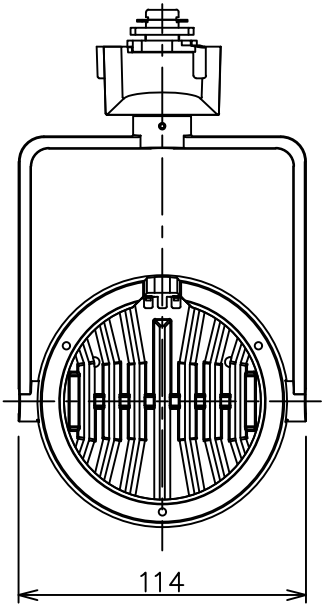

姿図

取付部  
222

ルミライン (配線ダクト) 別売

定格光束	2420Lm
LED照明器具の固有エネルギー消費効率	59.0Lm/W
LED光源寿命	40000時間

### ⚠ 安全に関するご注意

- この器具は、一般通常環境の屋内配線ダクト取付専用器具です。一般通常環境以外の所、傾斜天井、屋外、湿気の多い所、水気のかかる所、壁面、床面では使用しないでください。落下・感電・火災の原因になります。
- 電源電圧は、器具銘板に記載されている定格電圧±6%内でご使用下さい。感電・火災の原因になります。
- 単体では使用できません。器具本体表示または、説明書に従って適正な組み合わせでご使用ください。落下・感電・火災の原因になります。
- ガス機器等の温度の高くなるものに取り付けしないでください。火災の原因になります。
- LEDにはバラツキがあり、同一型番であっても商品ごとに発光色、明るさ、点灯時間（始動時間）が異なる場合があります。
- 被照射面までの距離は器具本体表示または説明書に従って0.4m以上離して施工してください。被照射物の変質・変色または火災の原因になります。

				機能 一般用			特記事項 1/2照度角 30° 制御レンズ付 調光器併用不可  スイッチ無し
				取付場所	屋内 ルミライン取付専用		
				電源接続	ルミライン用プラグ		
5	レンズ	アクリル	透明	消費電力	41 W	定格電圧 100 V	
4	本体	アルミダイカスト	白塗装(ホワイト93)	電気容量	42VA		
3	ヒートシンクカバー	ポリカーボネート	白	LED 付 交換不可	LED41W 演色性 Ra98 Q+ 3500K		
2	アーム	アルミダイカスト	白塗装(ホワイト93)				
1	電源ケース	ポリカーボネート	白				
No.	部品名	材質	備考	器具重量	約 1.5 kg	鹿毛 狩野 ④	