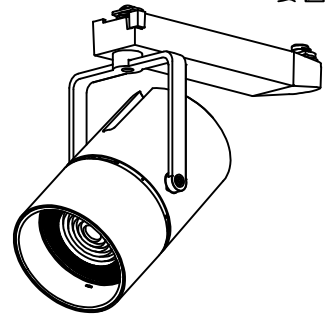

姿図

取付部  
222

ルミライン (配線ダクト) 別売

定格光束	2420Lm
LED照明器具の固有エネルギー消費効率	59.0Lm/W
LED光源寿命	40000時間

### ⚠ 安全に関するご注意

- この器具は、一般通常環境の屋内配線ダクト取付専用器具です。一般通常環境以外の所、傾斜天井、屋外、湿気の多い所、水気のかかる所、壁面、床面では使用しないでください。落下・感電・火災の原因になります。
- 電源電圧は、器具銘板に記載されている定格電圧±6%内でご使用下さい。感電・火災の原因になります。
- 単体では使用できません。器具本体表示または、説明書に従って適正な組み合わせでご使用ください。落下・感電・火災の原因になります。
- ガス機器等の温度の高くなるものに取り付けしないでください。火災の原因になります。
- LEDにはバラツキがあり、同一型番であっても商品ごとに発光色、明るさ、点灯時間（始動時間）が異なる場合があります。
- 被照射面までの距離は器具本体表示または説明書に従って0.4m以上離して施工してください。被照射物の変質・変色または火災の原因になります。

				機能 一般用			特記事項 1/2照度角 30° 制御レンズ付 調光器併用不可  スイッチ無し
				取付場所	屋内 ルミライン取付専用		
				電源接続	ルミライン用プラグ		
5	レンズ	アクリル	透明	消費電力	41 W	定格電圧 100 V	
4	本体	アルミダイカスト	白塗装(ホワイト93)	電気容量	42VA		
3	ヒートシンクカバー	ポリカーボネート	白	LED 付 交換不可	LED41W 演色性 Ra98 Q+ 3500K		
2	アーム	アルミダイカスト	白塗装(ホワイト93)				
1	電源ケース	ポリカーボネート	白				
No.	部品名	材質	備考	器具重量	約 1.5 kg	鹿毛 狩野 ④	