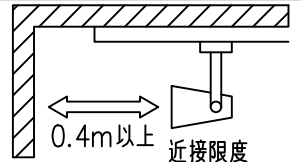

				機能 一般用			特記事項 1/2照度角 30° 制御レンズ付 調光器併用不可  スイッチ無し
				取付場所	屋内 ルミライン取付専用		
				電源接続	ルミライン用プラグ		
5	レンズ	アクリル	透明	消費電力	41 W	定格電圧 100 V	
4	本体	アルミダイカスト	白塗装(ホワイト93)	電気容量	42VA		
3	ヒートシンクカバー	ポリカーボネート	白	LED 付 交換不可	LED41W 演色性 Ra98 Q+ 3500K		
2	アーム	アルミダイカスト	白塗装(ホワイト93)				
1	電源ケース	ポリカーボネート	白				
No.	部品名	材質	備考	器具重量	約 1.5 kg	鹿毛 狩野 ④	