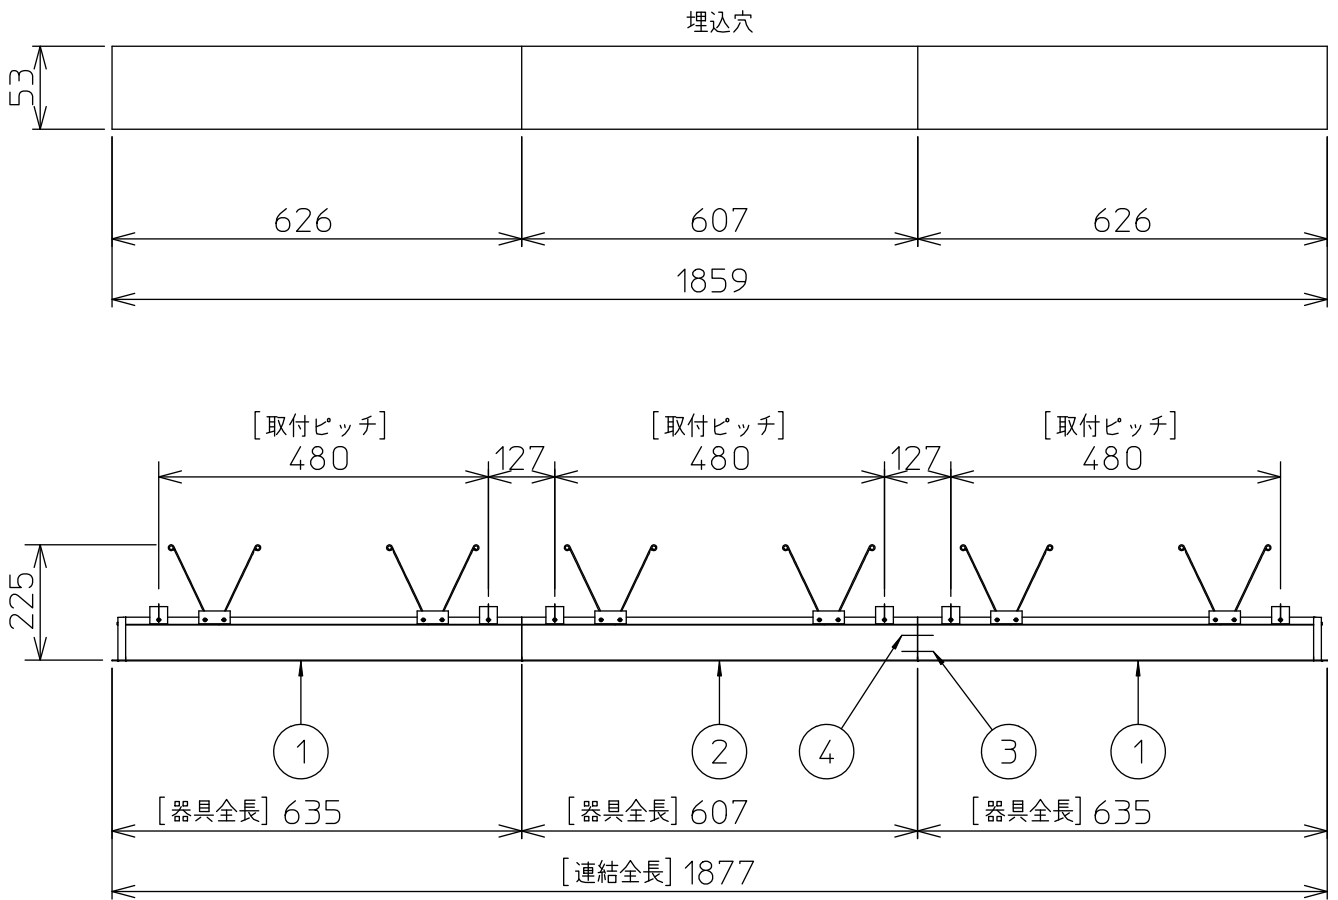

定格光束	4850 lm
固有エネルギー消費効率	89.8 lm/W
光束維持時間	40000時間

本図面は2枚で1組です。 (1/2)

				機能	一般用	特記事項 連結(端部) 調光可能 専用調光器別売 (5%-100%) 専用パーツ別売 電源接続ケーブル(LZA-93287) 信号線接続ケーブル(LZA-93288) 最大接続容量 400VA (100V時) 700VA (200V時)	
7				取付場所	屋内 天井埋込専用		スイッチ無し
6	信号線コネクタ	66ナイロン	SLコネクタ	電源接続	送り付端子台(アース付)		
5	電源コネクタ	66ナイロン	YLコネクタ	定格消費電力	54 W 定格電圧 100/200 V		
4	カバー	アクリル	乳白	電気容量	54/56 VA		
3	本体	アルミ型材	シルバーアルマイト	LED 付 交換不可	LED 54W 演色性 Ra83 昼白色(5000K)		
2	埋込フレーム側板	アルミダイカスト	グレー				
1	埋込フレーム	アルミ型材	シルバーアルマイト				
No.	部品名	材質	備考	器具質量	約 4.8 kg	谷口 藤山 ③	

連結例 ※…L600タイプを3連結する場合

埋込形 PWM 連結例

他の器具の組合せは、各型番の仕様図の埋込穴、全長、取付ピッチをご参照ください。

①	本体・連結(端部)	LZY-93263WS	2台	③	電源接続ケーブル	LZA-93287	1台
②	本体・連結(中間)	LZY-93264WS	1台	④	信号線接続ケーブル	LZA-93288	1台

②/2 本図面は2枚で1組です。

谷口 藤山 ③