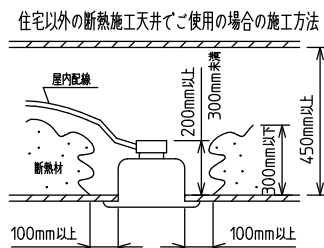

⚠️ 安全に関するご注意

- この器具は、住宅の断熱施工天井にはご使用できません。
- ロックウール等のやわらかい天井には取り付けないでください。天井破損・落下の原因になります。
- ガス機器等の温度の高くなるものの上に取り付けないでください。火災の原因になります。
- この器具は、一般通常環境の屋内天井埋込専用器具です。一般通常環境以外の所、傾斜天井・屋外・湿気が多い所・水気のかかる所・壁面・床面では使用しないでください。落下・感電・火災の原因になります。
- 断熱施工の天井内に使用する場合は、器具と断熱材・防音材・造音材等は下図のような空間を設けて施工してください。誤った施工をしますと、火災の原因になります。屋内配線は、断熱材・防音材の上側にするようにしてください。
- この器具はボルト取付専用器具です。必ずボルトにより、補強材のある位置に取り付けてください。落下の原因になります。
- 電源電圧は、定格電圧±6%内でご使用ください。感電・火災の原因になります。
- LEDにはバラツキがあり、同一型番であっても商品ごとに発光色明るさ・点灯時間(始動時間)が異なる場合があります。
- 被照射面とは0.1m以上離してください。過熱による火災の原因になります。
- この器具はPWM電源を2台搭載していますので、PWM調光器への接続台数計算は2台として計算してください。火災・器具故障の原因となります。

定格光束	4850 lm
固有エネルギー消費効率	89.8 lm/W
光束維持時間	40000時間

本図面は2枚で1組です。 (1/2)

				機能	一般用	特記事項 連結(端部) 調光可能 専用調光器別売 (5%-100%) 専用パーツ別売 電源接続ケーブル(LZA-93287) 信号線接続ケーブル(LZA-93288) 最大接続容量 400VA (100V時) 700VA (200V時)	
7				取付場所	屋内 天井埋込専用		スイッチ無し
6	信号線コネクタ	66ナイロン	SLコネクタ	電源接続	送り付端子台(アース付)		
5	電源コネクタ	66ナイロン	YLコネクタ	定格消費電力	54 W 定格電圧 100/200 V		
4	カバー	アクリル	乳白	電気容量	54/56 VA		
3	本体	アルミ型材	シルバーアルマイト	LED 付 交換不可	LED 54W 演色性 Ra83 昼白色(5000K)		
2	埋込フレーム側板	アルミダイカスト	グレー				
1	埋込フレーム	アルミ型材	シルバーアルマイト				
No.	部品名	材質	備考	器具質量	約 4.8 kg	谷口 藤山 ③	