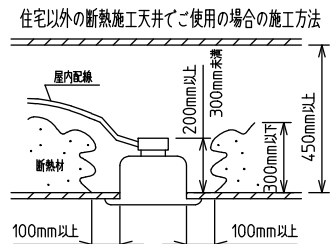

⚠ 安全に関するご注意

- この器具は、住宅の断熱施工天井にはご使用できません。
- ロックウール等のやわらかい天井には取り付けないでください。天井破損・落下の原因になります。
- ガス機器等の温度の高くなるものの上に取り付けないでください。火災の原因になります。
- この器具は、一般通常環境の屋内天井埋込専用器具です。一般通常環境以外の所、傾斜天井・屋外・湿気の多い所・水気のかかる所・壁面・床面では使用しないでください。落下・感電・火災の原因になります。
- 断熱施工の天井内に使用する場合は、器具と断熱材・防音材・造営材等は下図のような空間を設けて施工してください。誤った施工をしますと、火災の原因になります。屋内配線は、断熱材・防音材の上側にするようにしてください。
- この器具はボルト取付専用器具です。必ずボルトにより、補強材のある位置に取り付けてください。落下の原因になります。
- 電源電圧は、定格電圧±6%内でご使用ください。感電・火災の原因になります。
- LEDにはバラツキがあり、同一型番であっても商品ごとに発光色明るさ・点灯時間(始動時間)が異なる場合があります。
- 被照射面とは0.1m以上離してください。過熱による火災の原因になります。

定格光束	4850 lm
LED照明器具の固有エネルギー消費効率	89.8 lm/W
LED光源寿命	40000時間

本図面は2枚で1組です。 (1/2)

No.	部品名	材質	備考	機能	一般用	特記事項
7				取付場所	屋内 天井埋込専用	特記事項 連結(端部) 調光可能 専用調光器別売 (5%-100%) 専用パーツ別売 電源接続ケーブル(LZA-93287) 信号線接続ケーブル(LZA-93288) 最大接続容量 400VA (100V時) 700VA (200V時)
6	信号線コネクタ	66ナイロン	SLコネクタ	電源接続	送り付端子台(アース付)	
5	電源コネクタ	66ナイロン	YLコネクタ	消費電力	54 W 定格電圧 100/200 V	
4	カバー	アクリル	乳白	電気容量	54/56 VA	
3	本体	アルミ型材	シルバーアルマイト	LED付 交換不可	LED 54W 演色性 Ra83 昼白色(5000K)	
2	埋込フレーム側板	アルミダイカスト	グレー			
1	埋込フレーム	アルミ型材	シルバーアルマイト			
				器具重量	約 4.8 kg	谷口 藤山 (2)