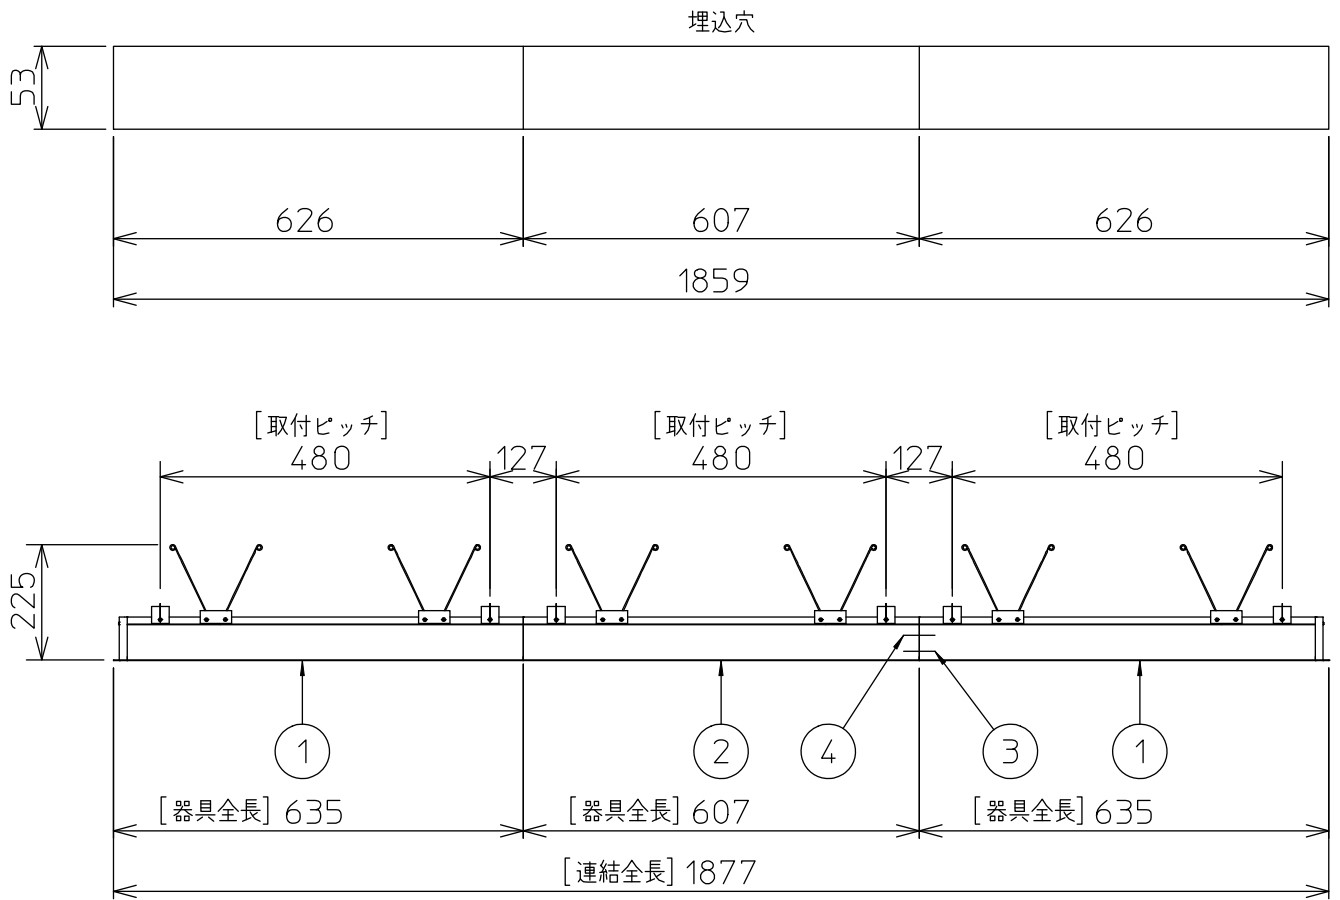

定格光束	4850 lm
LED照明器具の固有エネルギー消費効率	89.8 lm/W
LED光源寿命	40000時間

本図面は2枚で1組です。 (1/2)

No.	部品名	材質	備考	機能	一般用	特記事項
7				取付場所	屋内 天井埋込専用	特記事項 連結(端部) 調光可能 専用調光器別売 (5%-100%) 専用パーツ別売 電源接続ケーブル(LZA-93287) 信号線接続ケーブル(LZA-93288) 最大接続容量 400VA (100V時) 700VA (200V時)
6	信号線コネクタ	66ナイロン	SLコネクタ	電源接続	送り付端子台(アース付)	
5	電源コネクタ	66ナイロン	YLコネクタ	消費電力	54 W 定格電圧 100/200 V	
4	カバー	アクリル	乳白	電気容量	54/56 VA	
3	本体	アルミ型材	シルバーアルマイト	LED付 交換不可	LED 54W 演色性 Ra83 昼白色(5000K)	
2	埋込フレーム側板	アルミダイカスト	グレー			
1	埋込フレーム	アルミ型材	シルバーアルマイト			
				器具重量	約 4.8 kg	谷口 藤山 (2)

連結例

※…L600タイプを3連結する場合

埋込形 PWM 連結例

他の器具の組合せは、各型番の仕様図の埋込穴、全長、取付ピッチをご参照ください。

①	本体・連結(端部)	LZY-93263WS	2台	③	電源接続ケーブル	LZA-93287	1台
②	本体・連結(中間)	LZY-93264WS	1台	④	信号線接続ケーブル	LZA-93288	1台