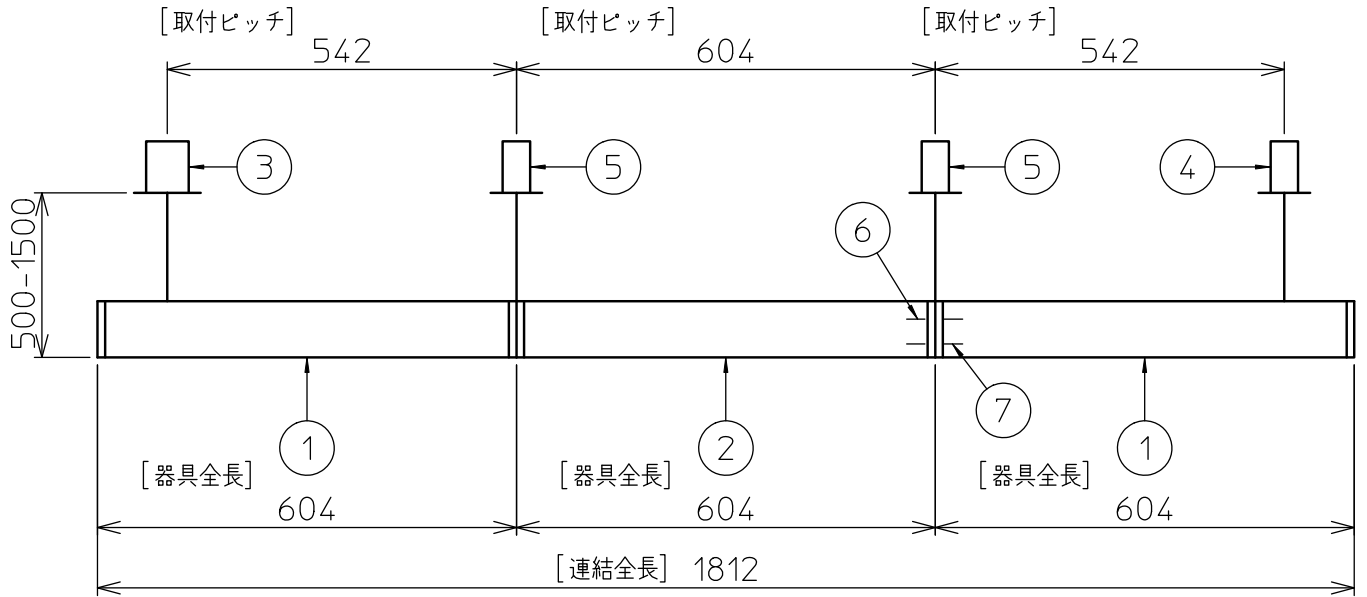

定格光束	2910 lm
LED照明器具の固有エネルギー消費効率	88.1 lm/W
LED光源寿命	40000時間

本図面は2枚で1組です。 (1/2)

No.	部品名	材質	備考	機能	一般用	特記事項
7				取付場所	屋内 天井埋込専用	特記事項 吊高さ調整可能 (全長500mm-1500mm) 調色・調光可能 専用調光器別売 (5000K-2700K・5%-100%) 専用パーツ別売 最大接続容量 350VA (100V時) 750VA (200V時)
6	信号線コネクタ	66ナイロン	YLコネクタ	電源接続	送り付端子台(アース付)	
5	電源コネクタ	66ナイロン	YLコネクタ	消費電力	34/33 W 定格電圧 100/200 V	
4	カバー	アクリル	乳白	電気容量	35 VA	
3	サイドパネル	ポリプロピレン	グレー	LED付 交換不可	LED 34W 演色性 Ra83 昼白色~電球色 (5000K~2700K)	スイッチ無し
2	側板	ポリプロピレン	グレー			
1	本体	アルミ型材	シルバーアルマイト	器具重量	約 1.4 kg	谷口 藤山 ②

連結例(直線)

※…L600タイプを3連結する場合

吊下形 下配光調色調光 連結例

他の器具の組合せは、各型番の仕様図の全長、取付ピッチをご参照ください。

①	本体・連結(端部)	LZY-93233FS	2台	⑤	中間部用 吊パーツ	LZA-93280	2台
②	本体・連結(中間)	LZY-93233FS	1台	⑥	電源接続ケーブル	LZA-93287	1台
③	電源供給側 吊パーツ	LZA-93278	1台	⑦	信号線接続ケーブル	LZA-93289	1台
④	端部用 吊パーツ	LZA-93279	1台				

連結例(ロ字)

※…L600タイプをロ字に連結する場合

他の器具の組合せは、各型番の仕様図の全長、取付ピッチをご参照ください。

①	本体・連結(中間)	LZY-93234FS	4台
②	電源供給側コーナー用 吊パーツ	LZA-93285	1台
③	端部コーナー用 吊パーツ	LZA-93286	3台

(2/2) 本図面は2枚で1組です。

谷口 藤山 ②