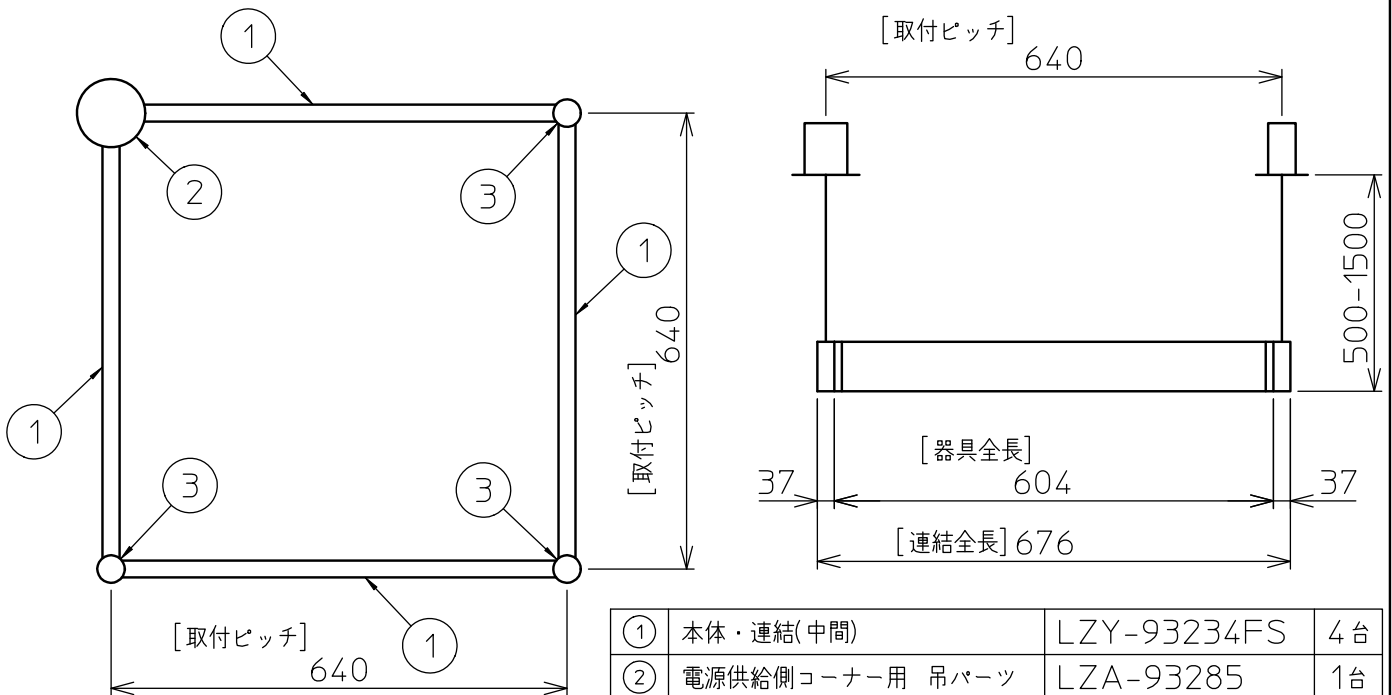

連結例(ロ字)

※…L600タイプをロ字に連結する場合

他の器具の組合せは、各型番の仕様図の全長、取付ピッチをご参照ください。

①	本体・連結(中間)	LZY-93234FS	4台
②	電源供給側コーナー用 吊パーツ	LZA-93285	1台
③	端部コーナー用 吊パーツ	LZA-93286	3台

(2/2) 本図面は2枚で1組です。

谷口 藤山 ②