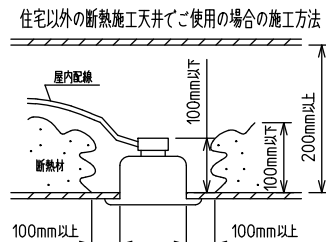

⚠ 安全に関するご注意

- この器具は単体では使用できません。仕様図または取扱説明書に従って適正な組み合わせでご使用ください。落下・感電・火災の原因になります。
- この器具は、住宅の断熱施工天井にはご使用できません。
- ロックウール等のやわらかい天井には取り付けしないでください。天井破損・落下の原因になります。
- ガス機器等の温度の高くなるものの上に取り付けしないでください。火災の原因になります。
- この器具は、一般通常環境の屋内天井埋込吊下げ専用器具です。一般通常環境以外の所、傾斜天井・屋外・湿気の多い所・水気のかかる所・壁面・床面では使用しないでください。落下・感電・火災の原因になります。
- 断熱施工の天井内に使用する場合は、器具と断熱材・防音材・造営材等は下図のような空間を設けて施工してください。誤った施工をしますと、火災の原因になります。屋内配線は、断熱材・防音材の上側にくるようにしてください。
- この器具はボルト取付専用器具です。必ずボルトにより、補強材のある位置に取り付けてください。落下の原因になります。
- 電源電圧は、定格電圧±6%内でご使用ください。感電・火災の原因になります。
- LEDにはバラツキがあり、同一型番であっても商品ごとに発光色明るさ・点灯時間(始動時間)が異なる場合があります。
- 被照射面とは0.1m以上離してください。過熱による火災の原因になります。

定格光束	2910 lm
LED照明器具の固有エネルギー消費効率	88.1 lm/W
LED光源寿命	40000時間

本図面は2枚で1組です。 (1/2)

No.	部品名	材質	備考	機能	一般用	特記事項
7				取付場所	屋内 天井埋込専用	特記事項 吊高さ調整可能 (全長500mm-1500mm) 調色・調光可能 専用調光器別売 (5000K-2700K・5%-100%) 専用パーツ別売 最大接続容量 350VA (100V時) 750VA (200V時)
6	信号線コネクタ	66ナイロン	YLコネクタ	電源接続	送り付端子台(アース付)	
5	電源コネクタ	66ナイロン	YLコネクタ	消費電力	34/33 W 定格電圧 100/200 V	
4	カバー	アクリル	乳白	電気容量	35 VA	
3	サイドパネル	ポリプロピレン	グレー	LED付 交換不可	LED 34W 演色性 Ra83 昼白色~電球色 (5000K~2700K)	スイッチ無し
2	側板	ポリプロピレン	グレー			
1	本体	アルミ型材	シルバーアルマイト	器具重量	約 1.4 kg	谷口 藤山 ②

連結例(ロ字)

※…L600タイプをロ字に連結する場合

他の器具の組合せは、各型番の仕様図の全長、取付ピッチをご参照ください。

①	本体・連結(中間)	LZY-93234FS	4台
②	電源供給側コーナー用 吊パーツ	LZA-93285	1台
③	端部コーナー用 吊パーツ	LZA-93286	3台

(2/2) 本図面は2枚で1組です。

谷口 藤山 ②