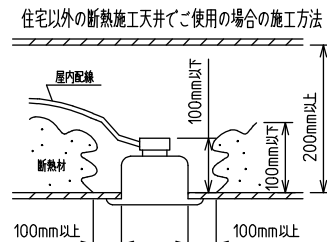

⚠️ 安全に関するご注意

- この器具は単体では使用できません。仕様図または取扱説明書に従って適正な組み合わせで使用ください。落下・感電・火災の原因になります。
- この器具は、住宅の断熱施工天井にはご使用できません。
- ロックウール等のやわらかい天井には取り付けないでください。天井破損・落下の原因になります。
- ガス機器等の温度の高くなるものの上に取り付けないでください。火災の原因になります。
- この器具は、一般通常環境の屋内天井埋込吊下げ専用器具です。一般通常環境以外の所、傾斜天井・屋外・湿気が多い所・水気のかかる所・壁面・床面では使用しないでください。落下・感電・火災の原因になります。
- 断熱施工の天井内に使用する場合は、器具と断熱材・防音材・造管材等は下図のような空間を設けて施工してください。誤った施工をしますと、火災の原因になります。屋内配線は、断熱材・防音材の上側にくるようにしてください。
- この器具はホルト取付専用器具です。必ずホルトにより、補強材のある位置に取り付けてください。落下の原因になります。
- 電源電圧は、定格電圧±6%内でご使用ください。感電・火災の原因になります。
- LEDにはバラツキがあり、同一型番であっても商品ごとに発光色明るさ・点灯時間(始動時間)が異なる場合があります。
- 被照射面とは0.1m以上離してください。過熱による火災の原因になります。

定格光束	3900 lm
LED照明器具の固有エネルギー消費効率	95.1 lm/W
LED光源寿命	40000時間

本図面は2枚で1組です。 (1/2)

				機能	一般用	特記事項 連結(端部) 吊高さ調整可能 (全長500mm-1500mm) 調光可能 専用調光器別売 (5%-100%) 専用パーツ別売 最大接続容量 400VA (100V時) 700VA (200V時)
7				取付場所	屋内 天井埋込専用	
6	信号線コネクタ	66ナイロン	SLコネクタ	電源接続	送り付端子台(アース付)	
5	電源コネクタ	66ナイロン	YLコネクタ	消費電力	43/41 W 定格電圧 100/200 V	
4	カバー	アクリル	乳白	電気容量	43 VA	
3	サイドパネル	ポリプロピレン	グレー	LED付 交換不可	LED 43W 演色性 Ra83 昼白色(5000K)	
2	側板	ポリプロピレン	グレー			
1	本体	アルミ型材	シルバーアルマイト			
No.	部品名	材質	備考	器具重量	約 2.2 kg	谷口 藤山 ②

連結例(直線)

※…L600タイプを3連結する場合

吊下形 下配光PWM 連結例

他の器具の組合せは、各型番の仕様図の全長、取付ピッチをご参照ください。

①	本体・連結(端部)	LZY-93233WS	2台	⑤	中間部用 吊パーツ	LZA-93280	2台
②	本体・連結(中間)	LZY-93233WS	1台	⑥	電源接続ケーブル	LZA-93287	1台
③	電源供給側 吊パーツ	LZA-93277	1台	⑦	信号線接続ケーブル	LZA-93288	1台
④	端部用 吊パーツ	LZA-93279	1台				

連結例(ロ字)

※…L600タイプをロ字に連結する場合

他の器具の組合せは、各型番の仕様図の全長、取付ピッチをご参照ください。

①	本体・連結(中間)	LZY-93234WS	4台
②	電源供給側コーナー用 吊パーツ	LZA-93284	1台
③	端部コーナー用 吊パーツ	LZA-93286	3台

本図面は2枚で1組です。(2/2)

谷口 藤山 ②