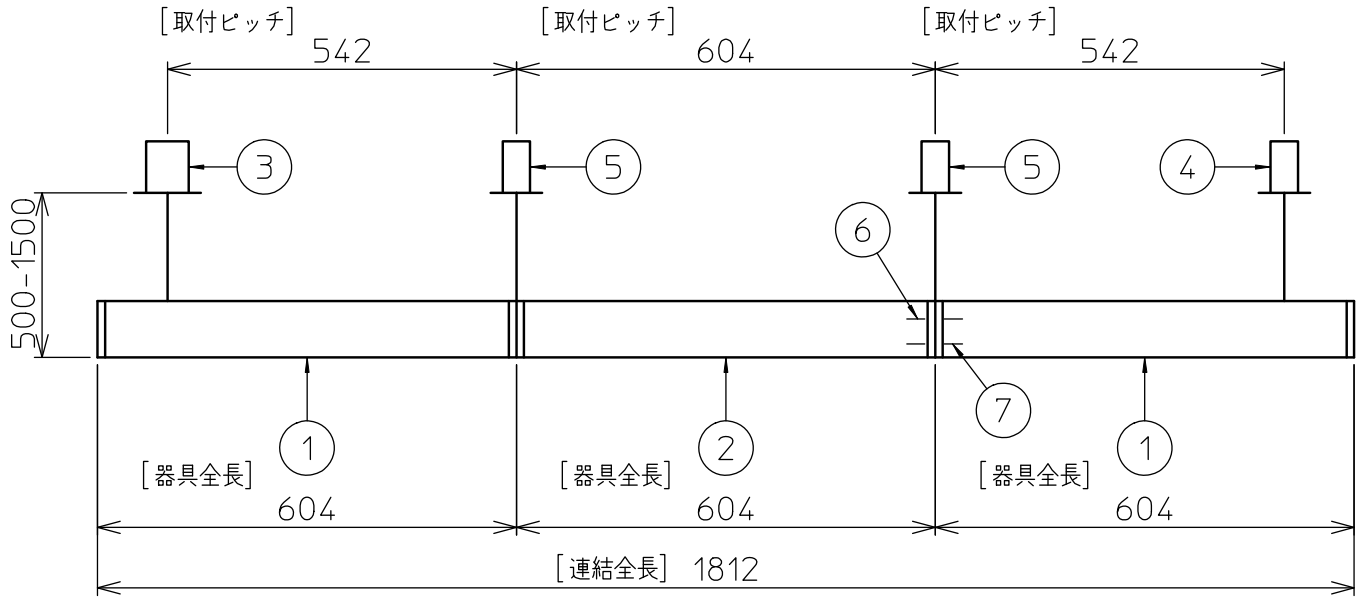

定格光束	3900 lm
LED照明器具の固有エネルギー消費効率	95.1 lm/W
LED光源寿命	40000時間

本図面は2枚で1組です。 (1/2)

				機能	一般用	特記事項 連結(端部) 吊高さ調整可能 (全長500mm-1500mm) 調光可能 専用調光器別売 (5%-100%) 専用パーツ別売 最大接続容量 400VA (100V時) 700VA (200V時)
7				取付場所	屋内 天井埋込専用	
6	信号線コネクタ	66ナイロン	SLコネクタ	電源接続	送り付端子台(アース付)	
5	電源コネクタ	66ナイロン	YLコネクタ	消費電力	43/41 W 定格電圧 100/200 V	
4	カバー	アクリル	乳白	電気容量	43 VA	
3	サイドパネル	ポリプロピレン	グレー	LED付 交換不可	LED 43W 演色性 Ra83 昼白色(5000K)	
2	側板	ポリプロピレン	グレー			
1	本体	アルミ型材	シルバーアルマイト			
No.	部品名	材質	備考	器具重量	約 2.2 kg	谷口 藤山 ②

連結例(直線)

※…L600タイプを3連結する場合

吊下形 下配光PWM 連結例

他の器具の組合せは、各型番の仕様図の全長、取付ピッチをご参照ください。

①	本体・連結(端部)	LZY-93233WS	2台	⑤	中間部用 吊パーツ	LZA-93280	2台
②	本体・連結(中間)	LZY-93233WS	1台	⑥	電源接続ケーブル	LZA-93287	1台
③	電源供給側 吊パーツ	LZA-93277	1台	⑦	信号線接続ケーブル	LZA-93288	1台
④	端部用 吊パーツ	LZA-93279	1台				

連結例(ロ字)

※…L600タイプをロ字に連結する場合

他の器具の組合せは、各型番の仕様図の全長、取付ピッチをご参照ください。

①	本体・連結(中間)	LZY-93234WS	4台
②	電源供給側コーナー用 吊パーツ	LZA-93284	1台
③	端部コーナー用 吊パーツ	LZA-93286	3台

本図面は2枚で1組です。(2/2)

谷口 藤山 ②