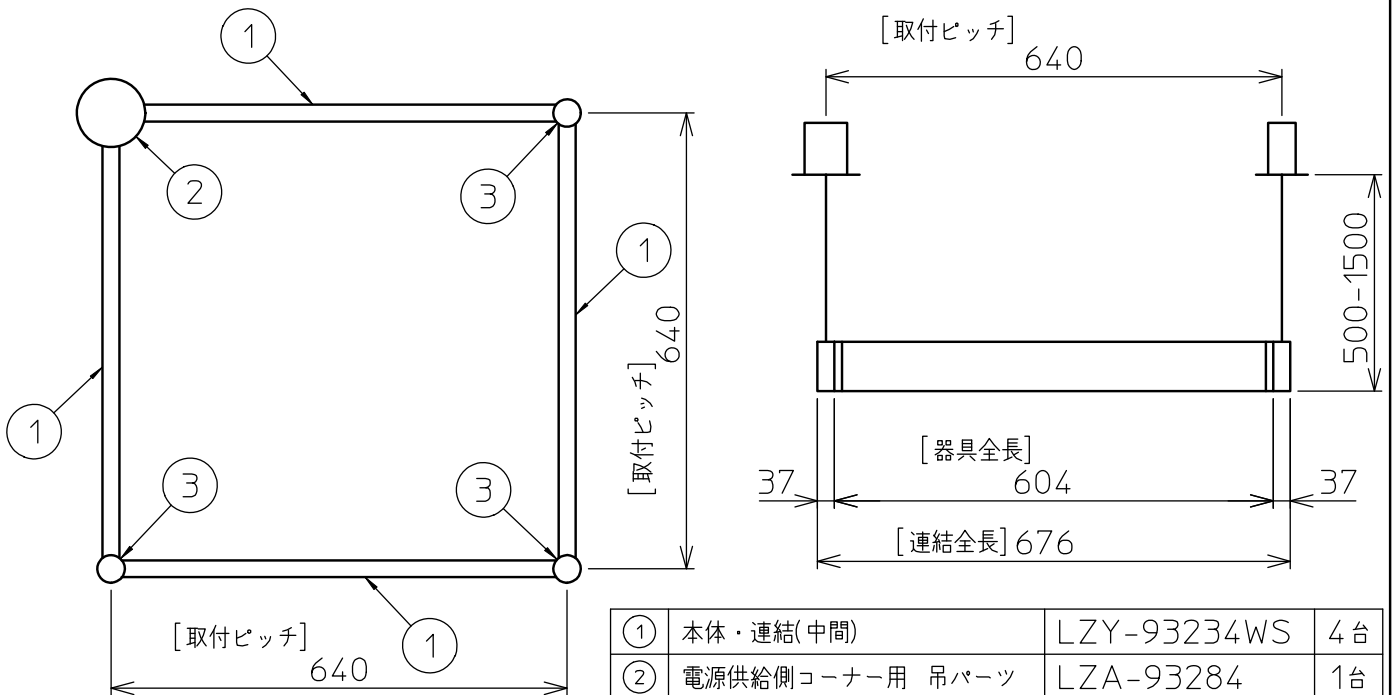

連結例(ロ字)

※…L600タイプをロ字に連結する場合

他の器具の組合せは、各型番の仕様図の全長、取付ピッチをご参照ください。

①	本体・連結(中間)	LZY-93234WS	4台
②	電源供給側コーナー用 吊パーツ	LZA-93284	1台
③	端部コーナー用 吊パーツ	LZA-93286	3台

本図面は2枚で1組です。(2/2)

谷口 藤山 ②