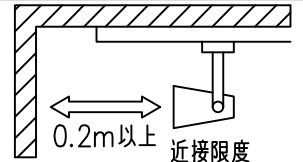

| | |
|---------------------|----------|
| 定格光束 | 890Lm |
| LED照明器具の固有エネルギー消費効率 | 62.6Lm/W |
| LED光源寿命 | 40000時間 |

⚠ 安全に関するご注意

- この器具は、一般通常環境の屋内配線ダクト取付専用器具です。一般通常環境以外の所、傾斜天井、屋外、湿気の多い所、水気のかかる所、壁面、床面では使用しないでください。落下・感電・火災の原因になります。
- 電源電圧は、器具銘板に記載されている定格電圧±6%内でご使用下さい。感電・火災の原因になります。
- 単体では使用できません。器具本体表示または、説明書に従って適正な組み合わせでご使用ください。落下・感電・火災の原因になります。
- ガス機器等の温度の高くなるものに取り付けしないでください。火災の原因になります。
- LEDにはバラツキがあり、同一型番であっても商品ごとに発光色、明るさ、点灯時間（始動時間）が異なる場合があります。
- 被照射面までの距離は器具本体表示または説明書に従って0.2m以上離して施工してください。被照射物の変質・変色または火災の原因になります。

| | | | | 機能 一般用 | | | 特記事項 1/2照度角 30° 制御レンズ付 調光可能 (1%~100%) 調光器別売 スイッチ無し |
|-----|-----------|----------|-----|------------------|-------------------------------------|------------|---|
| | | | | 取付場所 | 屋内 ルミライン取付専用 | | |
| | | | | 電源接続 | ルミライン用プラグ | | |
| 5 | レンズ | アクリル | 透明 | 消費電力 | 14.2 W | 定格電圧 100 V | |
| 4 | 本体 | アルミダイカスト | 黒塗装 | 電気容量 | 24VA | | |
| 3 | ヒートシンクカバー | ポリカーボネート | 黒塗装 | LED 付 交換不可 | LED14.2W 演色性 Ra93 電球色 (3000K) | | |
| 2 | アーム | アルミダイカスト | 黒塗装 | | | | |
| 1 | 電源ケース | ポリカーボネート | 黒 | | | | |
| No. | 部品名 | 材質 | 備考 | 器具重量 | 約 0.7 kg | | 鹿毛 狩野 ③ |