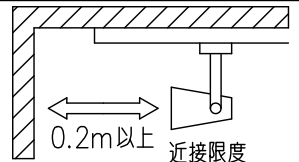

定格光束	3650Lm
LED照明器具の固有エネルギー消費効率	98.6Lm/W
LED光源寿命	40000時間

⚠ 安全に関するご注意

- この器具は、一般通常環境の屋内配線ダクト取付専用器具です。一般通常環境以外の所、傾斜天井、屋外、湿気の多い所、水気のかかる所、壁面、床面では使用しないでください。落下・感電・火災の原因になります。
- 電源電圧は、器具銘板に記載されている定格電圧±6%内でご使用下さい。感電・火災の原因になります。
- 単体では使用できません。器具本体表示または、説明書に従って適正な組み合わせでご使用ください。落下・感電・火災の原因になります。
- ガス機器等の温度の高くなるものの上に取り付けしないでください。火災の原因になります。
- LEDにはバツキがあり、同一型番であっても商品ごとに発光色、明るさ、点灯時間が異なる場合があります。
- 被照射面までの距離は器具本体表示または説明書に従って0.2m以上離して施工してください。被照射物の変質・変色または火災の原因になります。

				機能	一般用	特記事項 1/2照度角 15° 制御レンズ付 調光器併用不可
				取付場所	屋内 ルミライン取付専用	
				電源接続	ルミライン用プラグ	
				消費電力	37 W 定格電圧 100 V	①
4	レンズ	ポリカーボネイト	透明	電気容量	38VA	
3	灯具	アルミダイカスト	白塗装	LED 付 交換不可	LED37W 演色性 Ra83 電球色 (3000K)	
2	アーム	アルミダイカスト	白塗装			
1	電源ケース	ポリカーボネイト	白			
No.	部品名	材質	備考	器具重量	約 1.5 kg	鹿毛 狩野