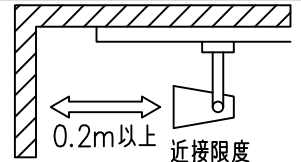

定格光束	1290Lm
LED照明器具の固有エネルギー消費効率	55.6Lm/W
LED光源寿命	40000時間

⚠ 安全に関するご注意

- この器具は、一般通常環境の屋内配線ダクト取付専用器具です。一般通常環境以外の所、傾斜天井、屋外、湿気の多い所、水気のかかる所、壁面、床面では使用しないでください。落下・感電・火災の原因になります。
- 電源電圧は、器具銘板に記載されている定格電圧±6%内でご使用下さい。感電・火災の原因になります。
- 単体では使用できません。器具本体表示または、説明書に従って適正な組み合わせでご使用ください。落下・感電・火災の原因になります。
- ガス機器等の温度の高くなるものに取り付けしないでください。火災の原因になります。
- LEDにはバツキがあり、同一型番であっても商品ごとに発光色、明るさ、点灯時間（始動時間）が異なる場合があります。
- 被照射面までの距離は器具本体表示または説明書に従って0.2m以上離して施工してください。被照射物の変質・変色または火災の原因になります。

				機能 一般用			特記事項 1/2照度角 13° 制御レンズ付 調光可能 (1%~100%) 調光器別売 スイッチ無し
				取付場所	屋内 ルミライン取付専用		
				電源接続	ルミライン用プラグ		
5	レンズ	アクリル	透明	消費電力	23.2 W	定格電圧 100 V	
4	本体	アルミダイカスト	黒塗装	電気容量	39VA		
3	ヒートシンクカバー	ポリカーボネート	黒塗装	LED 付 交換不可	LED23.2W 演色性 Ra93 温白色 (3500K)		
2	アーム	アルミダイカスト	黒塗装				
1	電源ケース	ポリカーボネイト	黒				
No.	部品名	材質	備考	器具重量	約 0.7 kg		鹿毛 狩野 ③