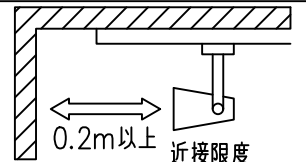

定格光束	750Lm
LED照明器具の固有エネルギー消費効率	52.8Lm/W
LED光源寿命	40000時間

⚠ 安全に関するご注意

- この器具は、一般通常環境の屋内配線ダクト取付専用器具です。一般通常環境以外の所、傾斜天井、屋外、湿気の多い所、水気のかかる所、壁面、床面では使用しないでください。落下・感電・火災の原因になります。
- 電源電圧は、器具銘板に記載されている定格電圧±6%内でご使用下さい。感電・火災の原因になります。
- 単体では使用できません。器具本体表示または、説明書に従って適正な組み合わせでご使用ください。落下・感電・火災の原因になります。
- ガス機器等の温度の高くなるものに取り付けしないでください。火災の原因になります。
- LEDにはバツキがあり、同一型番であっても商品ごとに発光色、明るさ、点灯時間（始動時間）が異なる場合があります。
- 被照射面までの距離は器具本体表示または説明書に従って0.2m以上離して施工してください。被照射物の変質・変色または火災の原因になります。

				機能 一般用			特記事項 1/2照度角 13° 制御レンズ付 調光可能 (1%~100%) 調光器別売 スイッチ無し
				取付場所	屋内 ルミライン取付専用		
				電源接続	ルミライン用プラグ		
5	レンズ	アクリル	透明	消費電力	14.2 W	定格電圧 100 V	
4	本体	アルミダイカスト	白塗装(ホワイト93)	電気容量	24VA		
3	ヒートシンクカバー	ポリカーボネート	白	LED付 交換不可	LED14.2W 演色性 Ra98 Q+ 3000K		
2	アーム	アルミダイカスト	白塗装(ホワイト93)				
1	電源ケース	ポリカーボネート	白				
No.	部品名	材質	備考	器具重量	約 0.7 kg		鹿毛 狩野 ④