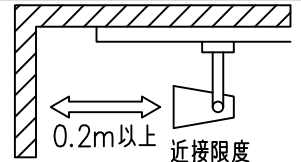

定格光束	850Lm
LED照明器具の固有エネルギー消費効率	59.8Lm/W
LED光源寿命	40000時間

⚠ 安全に関するご注意

- この器具は、一般通常環境の屋内配線ダクト取付専用器具です。一般通常環境以外の所、傾斜天井、屋外、湿気の多い所、水気のかかる所、壁面、床面では使用しないでください。落下・感電・火災の原因になります。
- 電源電圧は、器具銘板に記載されている定格電圧±6%内でご使用下さい。感電・火災の原因になります。
- 単体では使用できません。器具本体表示または、説明書に従って適正な組み合わせでご使用ください。落下・感電・火災の原因になります。
- ガス機器等の温度の高くなるものに取り付けしないでください。火災の原因になります。
- LEDにはバラツキがあり、同一型番であっても商品ごとに発光色、明るさ、点灯時間（始動時間）が異なる場合があります。
- 被照射面までの距離は器具本体表示または説明書に従って0.2m以上離して施工してください。被照射物の変質・変色または火災の原因になります。

				機能 一般用			特記事項 1/2照度角 13° 制御レンズ付 調光可能 (1%~100%) 調光器別売 スイッチ無し
				取付場所	屋内 ルミライン取付専用		
				電源接続	ルミライン用プラグ		
5	レンズ	アクリル	透明	消費電力	14.2 W	定格電圧 100 V	
4	本体	アルミダイカスト	黒塗装	電気容量	24VA		
3	ヒートシンクカバー	ポリカーボネート	黒塗装	LED 付 交換不可	LED14.2W 演色性 Ra93 電球色 (2700K)		
2	アーム	アルミダイカスト	黒塗装				
1	電源ケース	ポリカーボネート	黒				
No.	部品名	材質	備考	器具重量	約 0.7 kg		鹿毛 狩野 ③