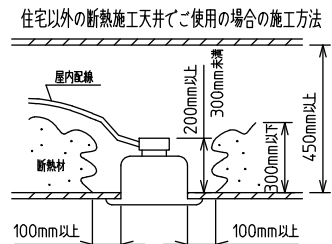

**⚠ 安全に関するご注意**

- この器具は、住宅の断熱施工天井にはご使用できません。
- ロックウール等のやわらかい天井には取り付けないでください。天井破損・落下の原因になります。
- ガス機器等の温度の高くなるものの上に取り付けないでください。火災の原因になります。
- この器具は、一般通常環境の屋内天井埋込専用器具です。一般通常環境以外の所、傾斜天井・屋外・湿気の多い所・水気のかかる所・壁面・床面では使用しないでください。落下・感電・火災の原因になります。
- 断熱施工の天井内に使用する場合は、器具と断熱材・防音材・造音材等は下図のような空間を設けて施工してください。誤った施工をしますと、火災の原因になります。屋内配線は、断熱材・防音材の上側にくるようにしてください。
- この器具はボルト取付専用器具です。必ずボルトにより、補強材のある位置に取り付けてください。落下の原因になります。
- 電源電圧は、定格電圧±6%内でご使用ください。感電・火災の原因になります。
- LEDにはバラツキがあり、同一型番であっても商品ごとに発光色明るさ・点灯時間(始動時間)が異なる場合があります。
- 被照射面とは0.1m以上離してください。過熱による火災の原因になります。

定格光束	1780 lm
LED照明器具の固有エネルギー消費効率	80.9 lm/W
LED光源寿命	40000時間

No.	部品名	材質	備考	機能	一般用	特記事項
7				取付場所	屋内 天井埋込専用	特記事項 調光可能 専用調光器別売 (5%-100%)
6				電源接続	送り付端子台(アース付)	
5				消費電力	22 W 定格電圧 100/200 V	
4	カバー	アクリル	乳白	電気容量	22/23 VA	
3	本体	アルミ型材	シルバーアルマイト	LED付 交換不可	LED 22W 演色性 Ra83 電球色(3000K)	スイッチ無し
2	埋込フレーム側板	アルミダイカスト	グレー			
1	埋込フレーム	アルミ型材	シルバーアルマイト			
No.	部品名	材質	備考	器具重量	約 1.2 kg	谷口 藤山 ②