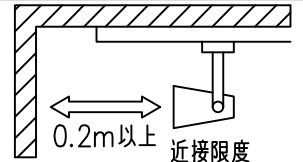

定格光束	810Lm
LED照明器具の固有エネルギー消費効率	57.0Lm/W
LED光源寿命	40000時間

⚠ 安全に関するご注意

- この器具は、一般通常環境の屋内配線ダクト取付専用器具です。一般通常環境以外の所、傾斜天井、屋外、湿気の多い所、水気のかかる所、壁面、床面では使用しないでください。落下・感電・火災の原因になります。
- 電源電圧は、器具銘板に記載されている定格電圧±6%内でご使用下さい。感電・火災の原因になります。
- 単体では使用できません。器具本体表示または、説明書に従って適正な組み合わせでご使用ください。落下・感電・火災の原因になります。
- ガス機器等の温度の高くなるものに取り付けしないでください。火災の原因になります。
- LEDにはバツキがあり、同一型番であっても商品ごとに発光色、明るさ、点灯時間（始動時間）が異なる場合があります。
- 被照射面までの距離は器具本体表示または説明書に従って0.2m以上離して施工してください。被照射物の変質・変色または火災の原因になります。

				機能 一般用			特記事項 1/2照度角 19° 制御レンズ付 調光可能 (1%~100%) 調光器別売
				取付場所	屋内 ルミライン取付専用		
				電源接続	ルミライン用プラグ		
5	レンズ	アクリル	透明	消費電力	14.2 W	定格電圧 100 V	
4	本体	アルミダイカスト	白塗装(ホワイト93)	電気容量	24VA		
3	ヒートシンクカバー	ポリカーボネート	白	LED付 交換不可	LED14.2W 演色性 Ra98 Q+ 3500K		
2	アーム	アルミダイカスト	白塗装(ホワイト93)		スイッチ無し		
1	電源ケース	ポリカーボネート	白				
No.	部品名	材質	備考	器具重量	約 0.7 kg		鹿毛 狩野 ③