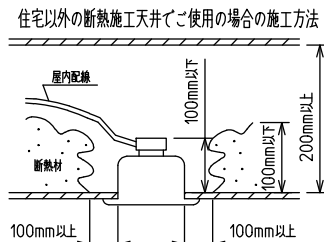

⚠️ 安全に関するご注意

- この器具は単体では使用できません。仕様図または取扱説明書に従って適正な組み合わせでご使用ください。落下・感電・火災の原因になります。
- この器具は、住宅の断熱施工天井にはご使用できません。
- ロックウール等のやわらかい天井には取り付けしないでください。天井破損・落下の原因になります。
- ガス機器等の温度の高くなるものの上に取り付けしないでください。火災の原因になります。
- この器具は、一般通常環境の屋内天井埋込吊下げ専用器具です。一般通常環境以外の所、傾斜天井・屋外・湿気の多い所・水気のかかる所・壁面・床面では使用しないでください。落下・感電・火災の原因になります。
- 断熱施工の天井内に使用する場合は、器具と断熱材・防音材・造営材等は下図のような空間を設けて施工してください。誤った施工をしますと、火災の原因になります。屋内配線は、断熱材・防音材の上側にくるようにしてください。
- この器具はボルト取付専用器具です。必ずボルトにより、補強材のある位置に取り付けてください。落下の原因になります。
- 電源電圧は、定格電圧±6%内でご使用ください。感電・火災の原因になります。
- LEDにはバラツキがあり、同一型番であっても商品ごとに発光色明るさ・点灯時間(始動時間)が異なる場合があります。
- 被照射面とは0.1m以上離してください。過熱による火災の原因になります。

定格光束	1830 lm
LED照明器具の固有エネルギー消費効率	83.1 lm/W
LED光源寿命	40000時間

本図面は2枚で1組です。 (1/2)

No.	部品名	材質	備考	機能	一般用	特記事項
7				取付場所	屋内 天井埋込専用	連結(端部) 吊高さ調整可能 (全長500mm-1500mm) 調光可能 専用調光器別売 (5%-100%) 専用パーツ別売 最大接続容量 400VA (100V時) 700VA (200V時)
6	信号線コネクタ	66ナイロン	SLコネクタ	電源接続	送り付端子台(アース付)	
5	電源コネクタ	66ナイロン	YLコネクタ	消費電力	22 W 定格電圧 100/200 V	
4	カバー	アクリル	乳白	電気容量	22/23 VA	
3	サイドパネル	ポリプロピレン	グレー	LED付 交換不可	LED 22W 演色性 Ra83 白色(4000K)	
2	側板	ポリプロピレン	グレー			
1	本体	アルミ型材	シルバーアルマイト			
				器具重量	約 0.6 kg	谷口 藤山 ②

連結例(直線)

※…L600タイプを3連結する場合

吊下形 下配光PWM 連結例

他の器具の組合せは、各型番の仕様図の全長、取付ピッチをご参照ください。

①	本体・連結(端部)	LZY-93233WS	2台	⑤	中間部用 吊パーツ	LZA-93280	2台
②	本体・連結(中間)	LZY-93233WS	1台	⑥	電源接続ケーブル	LZA-93287	1台
③	電源供給側 吊パーツ	LZA-93277	1台	⑦	信号線接続ケーブル	LZA-93288	1台
④	端部用 吊パーツ	LZA-93279	1台				

連結例(ロ字)

※…L600タイプをロ字に連結する場合

他の器具の組合せは、各型番の仕様図の全長、取付ピッチをご参照ください。

①	本体・連結(中間)	LZY-93234WS	4台
②	電源供給側コーナー用 吊パーツ	LZA-93284	1台
③	端部コーナー用 吊パーツ	LZA-93286	3台

本図面は2枚で1組です。(2/2)

谷口 藤山 ②