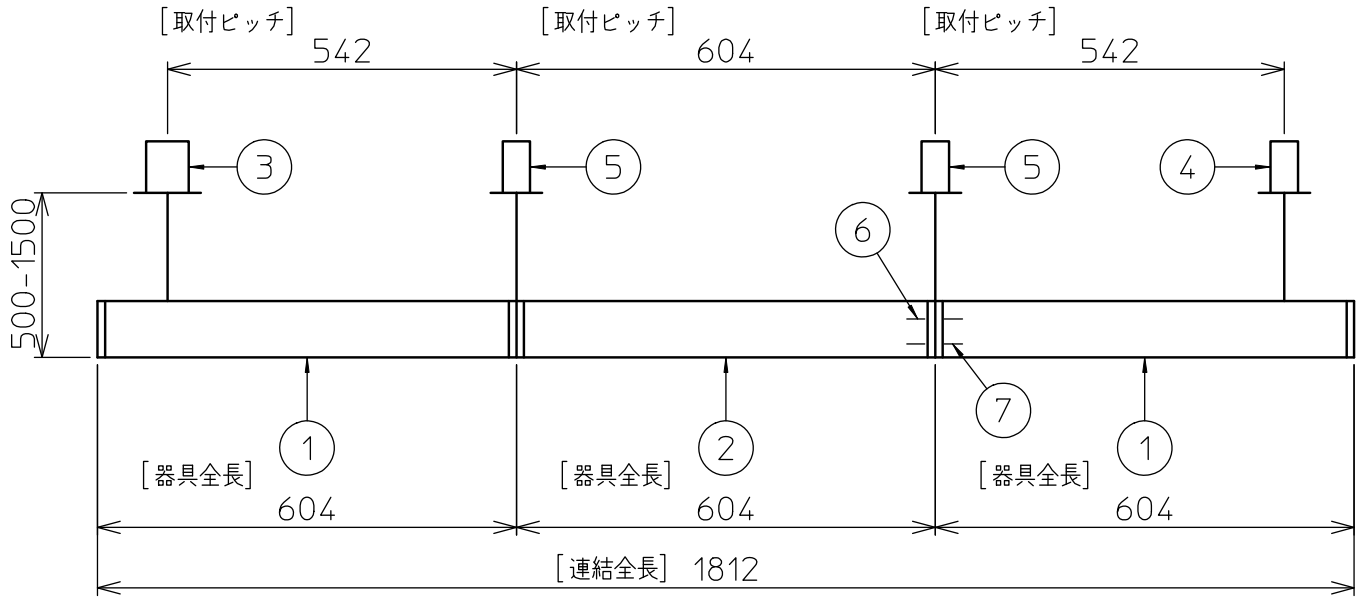

定格光束	1830 lm
LED照明器具の固有エネルギー消費効率	83.1 lm/W
LED光源寿命	40000時間

本図面は2枚で1組です。 (1/2)

No.	部品名	材質	備考	機能	一般用	特記事項
7				取付場所	屋内 天井埋込専用	連結(端部) 吊高さ調整可能 (全長500mm-1500mm) 調光可能 専用調光器別売 (5%-100%) 専用パーツ別売 最大接続容量 400VA (100V時) 700VA (200V時)
6	信号線コネクタ	66ナイロン	SLコネクタ	電源接続	送り付端子台(アース付)	
5	電源コネクタ	66ナイロン	YLコネクタ	消費電力	22 W 定格電圧 100/200 V	
4	カバー	アクリル	乳白	電気容量	22/23 VA	
3	サイドパネル	ポリプロピレン	グレー	LED付 交換不可	LED 22W 演色性 Ra83 白色(4000K)	
2	側板	ポリプロピレン	グレー			
1	本体	アルミ型材	シルバーアルマイト			
				器具重量	約 0.6 kg	谷口 藤山 ②

連結例(直線)

※…L600タイプを3連結する場合

吊下形 下配光PWM 連結例

他の器具の組合せは、各型番の仕様図の全長、取付ピッチをご参照ください。

①	本体・連結(端部)	LZY-93233WS	2台	⑤	中間部用 吊パーツ	LZA-93280	2台
②	本体・連結(中間)	LZY-93233WS	1台	⑥	電源接続ケーブル	LZA-93287	1台
③	電源供給側 吊パーツ	LZA-93277	1台	⑦	信号線接続ケーブル	LZA-93288	1台
④	端部用 吊パーツ	LZA-93279	1台				

連結例(ロ字)

※…L600タイプをロ字に連結する場合

他の器具の組合せは、各型番の仕様図の全長、取付ピッチをご参照ください。

①	本体・連結(中間)	LZY-93234WS	4台
②	電源供給側コーナー用 吊パーツ	LZA-93284	1台
③	端部コーナー用 吊パーツ	LZA-93286	3台

本図面は2枚で1組です。(2/2)

谷口 藤山 ②