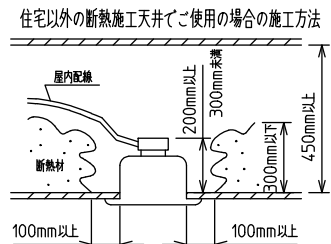

**⚠ 安全に関するご注意**

- この器具は、住宅の断熱施工天井にはご使用できません。
- ロックウール等のやわらかい天井には取り付けないでください。天井破損・落下の原因になります。
- ガス機器等の温度の高くなるものの上に取り付けないでください。火災の原因になります。
- この器具は、一般通常環境の屋内天井埋込専用器具です。一般通常環境以外の所、傾斜天井・屋外・湿気の多い所・水気のかかる所・壁面・床面では使用しないでください。落下・感電・火災の原因になります。
- 断熱施工の天井内に使用する場合は、器具と断熱材・防音材・造音材等は下図のような空間を設けて施工してください。誤った施工をしますと、火災の原因になります。屋内配線は、断熱材・防音材の上側にするようにしてください。
- この器具はボルト取付専用器具です。必ずボルトにより、補強材のある位置に取り付けてください。落下の原因になります。
- 電源電圧は、定格電圧±6%内でご使用ください。感電・火災の原因になります。
- LEDにはバラツキがあり、同一型番であっても商品ごとに発光色明るさ・点灯時間(始動時間)が異なる場合があります。
- 被照射面とは0.1m以上離してください。過熱による火災の原因になります。

定格光束	1830 lm
LED照明器具の固有エネルギー消費効率	83.1 lm/W
LED光源寿命	40000時間

本図面は2枚で1組です。 (1/2)

No.	部品名	材質	備考	機能	一般用	特記事項
7				取付場所	屋内 天井埋込専用	連結(端部) 調光可能 専用調光器別売 (5%-100%) 専用パーツ別売 電源接続ケーブル(LZA-93287) 信号線接続ケーブル(LZA-93288) 最大接続容量 400VA (100V時) 700VA (200V時)
6	信号線コネクタ	66ナイロン	SLコネクタ	電源接続	送り付端子台(アース付)	
5	電源コネクタ	66ナイロン	YLコネクタ	消費電力	22 W 定格電圧 100/200 V	
4	カバー	アクリル	乳白	電気容量	22/23 VA	
3	本体	アルミ型材	シルバーアルマイト	LED付 交換不可	LED 22W 演色性 Ra83 温白色(3500K)	
2	埋込フレーム側板	アルミダイカスト	グレー			
1	埋込フレーム	アルミ型材	シルバーアルマイト			
				器具重量	約 1.2 kg	スイッチ無し
						谷口 藤山 ②