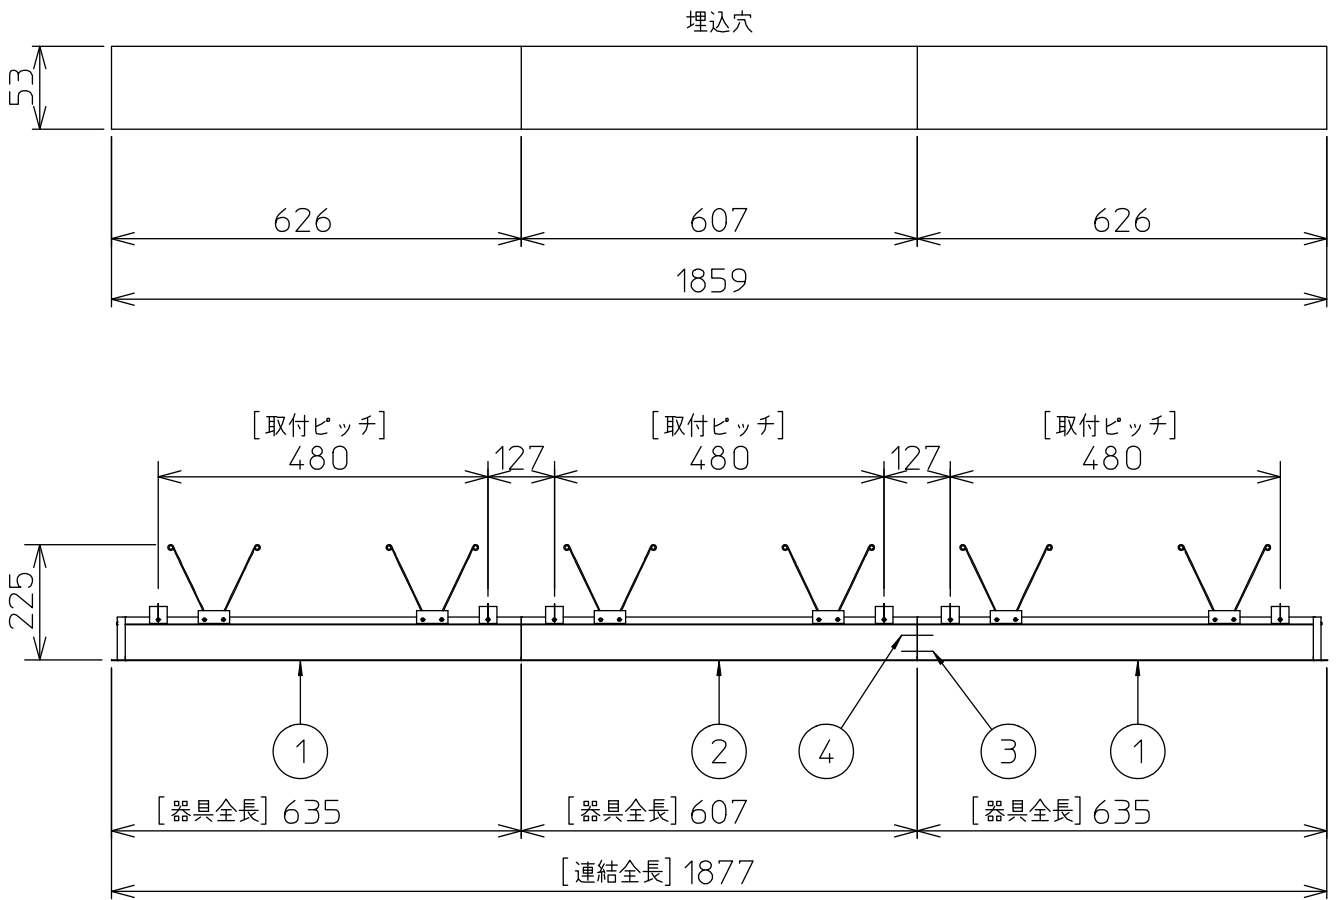

定格光束	1830 lm
LED照明器具の固有エネルギー消費効率	83.1 lm/W
LED光源寿命	40000時間

本図面は2枚で1組です。 (1/2)

No.	部品名	材質	備考	機能	一般用	特記事項
7				取付場所	屋内 天井埋込専用	連結(端部) 調光可能 専用調光器別売 (5%-100%) 専用パーツ別売 電源接続ケーブル(LZA-93287) 信号線接続ケーブル(LZA-93288) 最大接続容量 400VA (100V時) 700VA (200V時)
6	信号線コネクタ	66ナイロン	SLコネクタ	電源接続	送り付端子台(アース付)	
5	電源コネクタ	66ナイロン	YLコネクタ	消費電力	22 W 定格電圧 100/200 V	
4	カバー	アクリル	乳白	電気容量	22/23 VA	
3	本体	アルミ型材	シルバーアルマイト	LED付 交換不可	LED 22W 演色性 Ra83 温白色(3500K)	
2	埋込フレーム側板	アルミダイカスト	グレー			
1	埋込フレーム	アルミ型材	シルバーアルマイト			
				器具重量	約 1.2 kg	スイッチ無し
						谷口 藤山 ②

連結例

※…L600タイプを3連結する場合

埋込形 PWM 連結例

他の器具の組合せは、各型番の仕様図の埋込穴、全長、取付ピッチをご参照ください。

①	本体・連結(端部)	LZY-93263WS	2台	③	電源接続ケーブル	LZA-93287	1台
②	本体・連結(中間)	LZY-93264WS	1台	④	信号線接続ケーブル	LZA-93288	1台