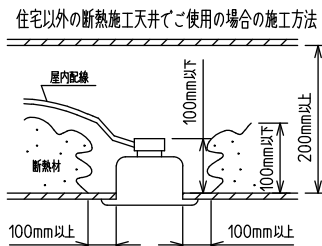

⚠ 安全に関するご注意

- この器具は単体では使用できません。仕様図または取扱説明書に従って適正な組み合わせでご使用ください。落下・感電・火災の原因になります。
- この器具は、住宅の断熱施工天井にはご使用できません。
- ロックウール等のやわらかい天井には取り付けしないでください。天井破損・落下の原因になります。
- ガス機器等の温度の高くなるものの上に取り付けしないでください。火災の原因になります。
- この器具は、一般通常環境の屋内天井埋込吊下げ専用器具です。一般通常環境以外の所、傾斜天井・屋外・湿気の多い所・水気のかかる所・壁面・床面では使用しないでください。落下・感電・火災の原因になります。
- 断熱施工の天井内に使用する場合は、器具と断熱材・防音材・造管材等は下図のような空間を設けて施工してください。誤った施工をしますと、火災の原因になります。屋内配線は、断熱材・防音材の上側にくるようにしてください。
- この器具はホルト取付専用器具です。必ずホルトにより、補強材のある位置に取り付けてください。落下の原因になります。
- 電源電圧は、定格電圧±6%内でご使用ください。感電・火災の原因になります。
- LEDにはバラツキがあり、同一型番であっても商品ごとに発光色明るさ・点灯時間(始動時間)が異なる場合があります。
- 被照射面とは0.1m以上離してください。過熱による火災の原因になります。
- この器具はPWM電源を2台搭載していますので、PWM調光器への接続台数計算は2台として計算してください。火災・器具故障の原因となります。

定格光束 (昼白色)	4350 lm
固有エネルギー消費効率	103.5 lm/W
光束維持時間	40000時間

本図面は2枚で1組です。 (1/2)

				機能	一般用	特記事項	
7				取付場所	屋内 天井埋込専用	連結(端部) 吊高さ調整可能 (全長500mm-1500mm) 調色・調光可能 専用調光器別売 (5000K-2700K・5%-100%) 専用パーツ別売 最大接続容量 350VA (100V時) 750VA (200V時)	
6	信号線コネクタ	66ナイロン	YLコネクタ	電源接続	コネクタ		
5	電源コネクタ	66ナイロン	YLコネクタ	定格消費電力	44/42 W	定格電圧	100/200 V
4	カバー	アクリル	乳白	電気容量	43/44 VA		
3	サイドパネル	ポリプロピレン	グレー	LED付 交換不可	LED 44W 演色性 Ra83 昼白色~電球色 (5000K~2700K)		
2	側板	ポリプロピレン	グレー				
1	本体	アルミ型材	シルバーアルミ				スイッチ無し
No.	部品名	材質	備考	器具質量	約 3.0 kg		谷口 藤山 ③

連結例(ロ字)

※…L600タイプをロ字に連結する場合

他の器具の組合せは、各型番の仕様図の全長、取付ピッチをご参照ください。

①	本体・連結(中間)	LZY-93249FS	4台
②	電源供給側コーナー用 吊パーツ	LZA-93285	1台
③	端部コーナー用 吊パーツ	LZA-93286	3台

(2/2) 本図面は2枚で1組です。

谷口 藤山 ③