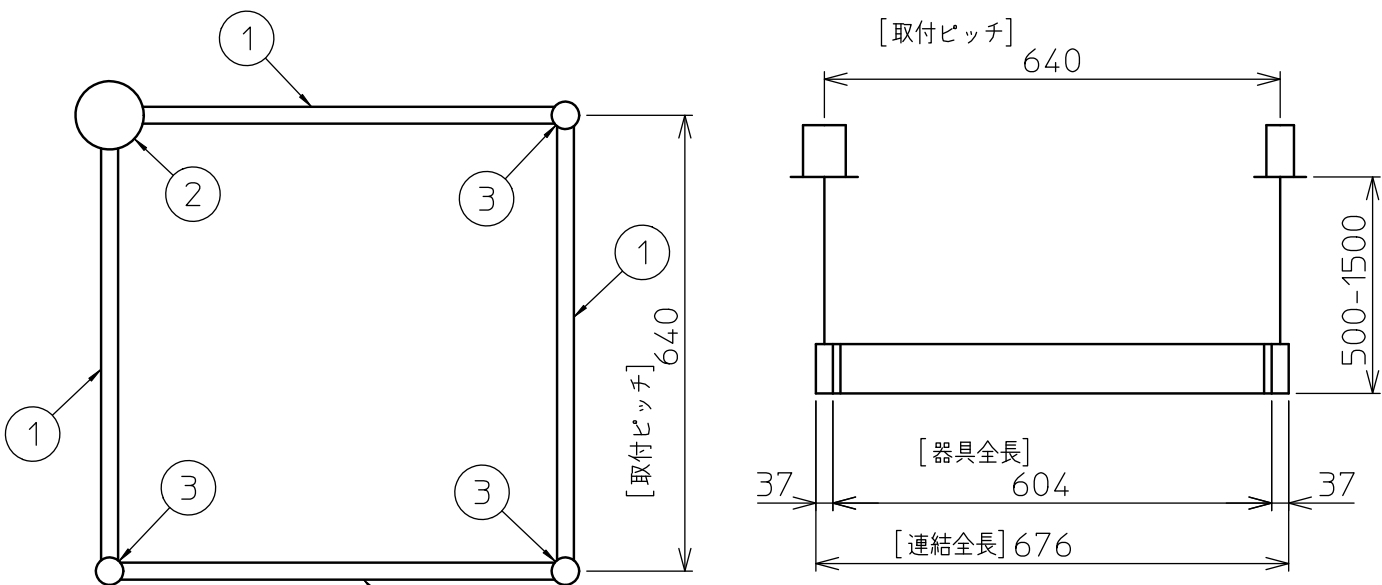

連結例(ロ字)

※…L600タイプをロ字に連結する場合

他の器具の組合せは、各型番の仕様図の全長、取付ピッチをご参照ください。

①	本体・連結(中間)	LZY-93249FS	4台
②	電源供給側コーナー用 吊パーツ	LZA-93285	1台
③	端部コーナー用 吊パーツ	LZA-93286	3台

(2/2) 本図面は2枚で1組です。

谷口 藤山 ③