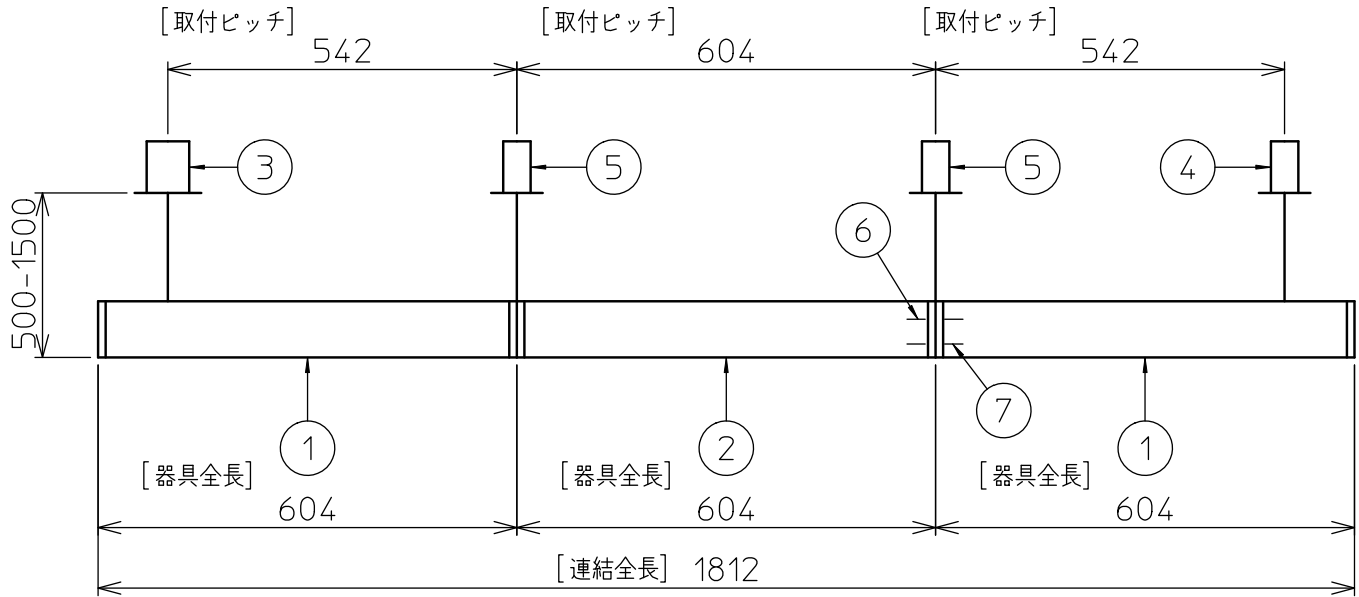

定格光束 (昼白色)	4350 lm
固有エネルギー消費効率	103.5 lm/W
光束維持時間	40000時間

本図面は2枚で1組です。 (1/2)

				機能	一般用	特記事項	
7				取付場所	屋内 天井埋込専用	連結(端部) 吊高さ調整可能 (全長500mm-1500mm) 調色・調光可能 専用調光器別売 (5000K-2700K・5%-100%) 専用パーツ別売 最大接続容量 350VA (100V時) 750VA (200V時)	
6	信号線コネクタ	66ナイロン	YLコネクタ	電源接続	コネクタ		
5	電源コネクタ	66ナイロン	YLコネクタ	定格消費電力	44/42 W	定格電圧	100/200 V
4	カバー	アクリル	乳白	電気容量	43/44 VA		
3	サイドパネル	ポリプロピレン	グレー	LED付 交換不可	LED 44W 演色性 Ra83 昼白色~電球色 (5000K~2700K)		
2	側板	ポリプロピレン	グレー				
1	本体	アルミ型材	シルバーアルミ				スイッチ無し
No.	部品名	材質	備考	器具質量	約 3.0 kg		谷口 藤山 ③

連結例(直線)

※…L600タイプを3連結する場合

吊下形 上配光調色調光 連結例

他の器具の組合せは、各型番の仕様図の全長、取付ピッチをご参照ください。

①	本体・連結(端部)	LZY-93248FS	2台	⑤	中間部用 吊パーツ	LZA-93280	2台
②	本体・連結(中間)	LZY-93249FS	1台	⑥	電源接続ケーブル	LZA-93287	1台
③	電源供給側 吊パーツ	LZA-93278	1台	⑦	信号線接続ケーブル	LZA-93289	1台
④	端部用 吊パーツ	LZA-93279	1台				