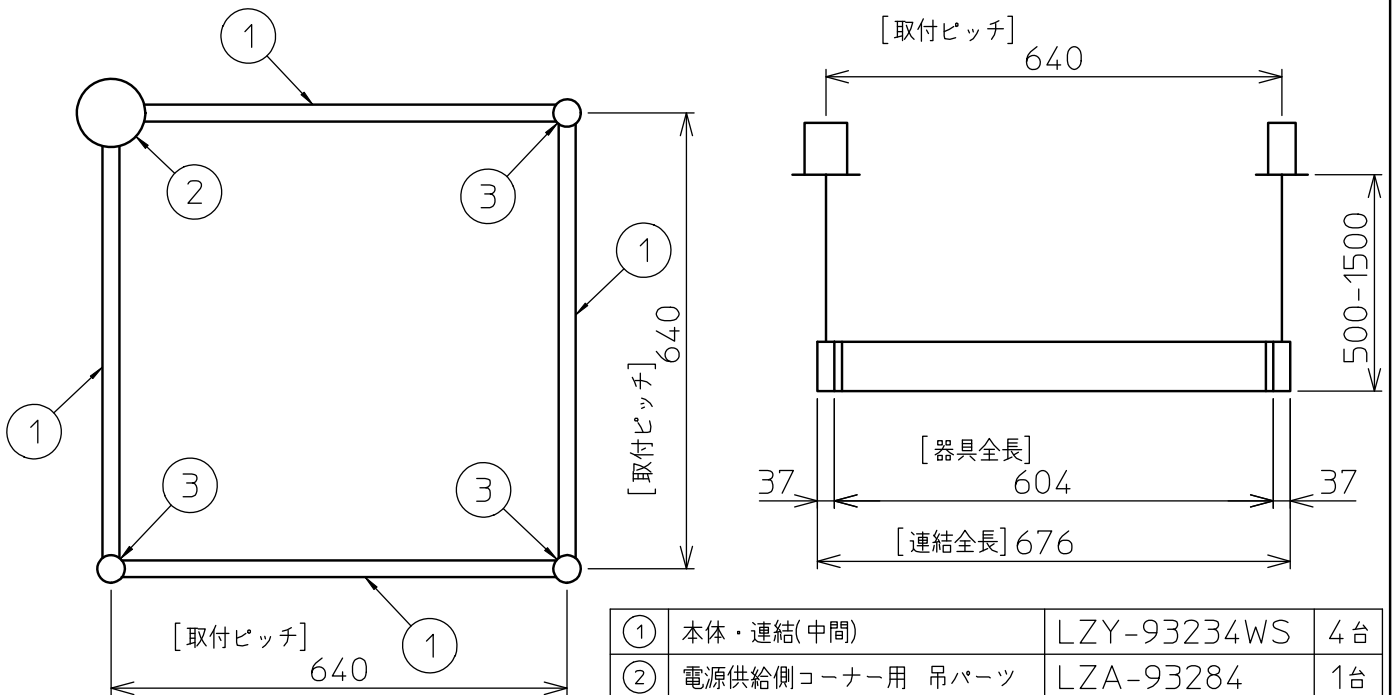

連結例(ロ字)

※…L600タイプをロ字に連結する場合

他の器具の組合せは、各型番の仕様図の全長、取付ピッチをご参照ください。

①	本体・連結(中間)	LZY-93234WS	4台
②	電源供給側コーナー用 吊パーツ	LZA-93284	1台
③	端部コーナー用 吊パーツ	LZA-93286	3台

本図面は2枚で1組です。(2/2)

谷口 藤山 ②