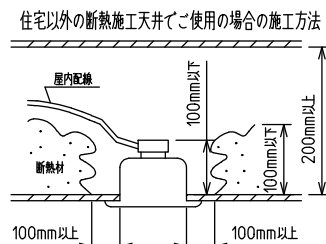

⚠ 安全に関するご注意

- この器具は単体では使用できません。仕様図または取扱説明書に従って適正な組み合わせでご使用ください。落下・感電・火災の原因になります。
- この器具は、住宅の断熱施工天井にはご使用できません。
- ロックウール等のやわらかい天井には取り付けしないでください。天井破損・落下の原因になります。
- ガス機器等の温度の高くなるものの上に取り付けしないでください。火災の原因になります。
- この器具は、一般通常環境の屋内天井埋込吊下げ専用器具です。一般通常環境以外の所、傾斜天井・屋外・湿気の多い所・水気のかかる所・壁面・床面では使用しないでください。落下・感電・火災の原因になります。
- 断熱施工の天井内に使用する場合は、器具と断熱材・防音材・造営材等は下図のような空間を設けて施工してください。誤った施工をしますと、火災の原因になります。屋内配線は、断熱材・防音材の上側にくるようにしてください。
- この器具はボルト取付専用器具です。必ずボルトにより、補強材のある位置に取り付けてください。落下の原因になります。
- 電源電圧は、定格電圧±6%内でご使用ください。感電・火災の原因になります。
- LEDにはバラツキがあり、同一型番であっても商品ごとに発光色明るさ・点灯時間(始動時間)が異なる場合があります。
- 被照射面とは0.1m以上離してください。過熱による火災の原因になります。

定格光束	3450 lm
LED照明器具の固有エネルギー消費効率	84.1 lm/W
LED光源寿命	40000時間

本図面は2枚で1組です。 (1/2)

No.	部品名	材質	備考	機能	一般用	特記事項
7				取付場所	屋内 天井埋込専用	連結(中間) 吊高さ調整可能 (全長500mm-1500mm) 調光可能 専用調光器別売 (5%-100%) 専用パーツ別売 最大接続容量 400VA (100V時) 700VA (200V時)
6				電源接続	送り付端子台(アース付)	
5	信号線コネクタ	66ナイロン	SLコネクタ	消費電力	43/41 W 定格電圧 100/200 V	
4	電源コネクタ	66ナイロン	YLコネクタ	電気容量	43 VA	
3	カバー	アクリル	乳白	LED付 交換不可	LED 43W 演色性 Ra83 電球色(2700K)	
2	側板	ポリプロピレン	グレー			
1	本体	アルミ型材	シルバーアルマイト			
				器具重量	約 2.2 kg	スイッチ無し
						谷口 藤山 (2)

連結例(直線)

※…L600タイプを3連結する場合

吊下形 下配光PWM 連結例

他の器具の組合せは、各型番の仕様図の全長、取付ピッチをご参照ください。

①	本体・連結(端部)	LZY-93233WS	2台
②	本体・連結(中間)	LZY-93233WS	1台
③	電源供給側 吊パーツ	LZA-93277	1台
④	端部用 吊パーツ	LZA-93279	1台

⑤	中間部用 吊パーツ	LZA-93280	2台
⑥	電源接続ケーブル	LZA-93287	1台
⑦	信号線接続ケーブル	LZA-93288	1台

連結例(ロ字)

※…L600タイプをロ字に連結する場合

他の器具の組合せは、各型番の仕様図の全長、取付ピッチをご参照ください。

①	本体・連結(中間)	LZY-93234WS	4台
②	電源供給側コーナー用 吊パーツ	LZA-93284	1台
③	端部コーナー用 吊パーツ	LZA-93286	3台

本図面は2枚で1組です。(2/2)

谷口 藤山 ②