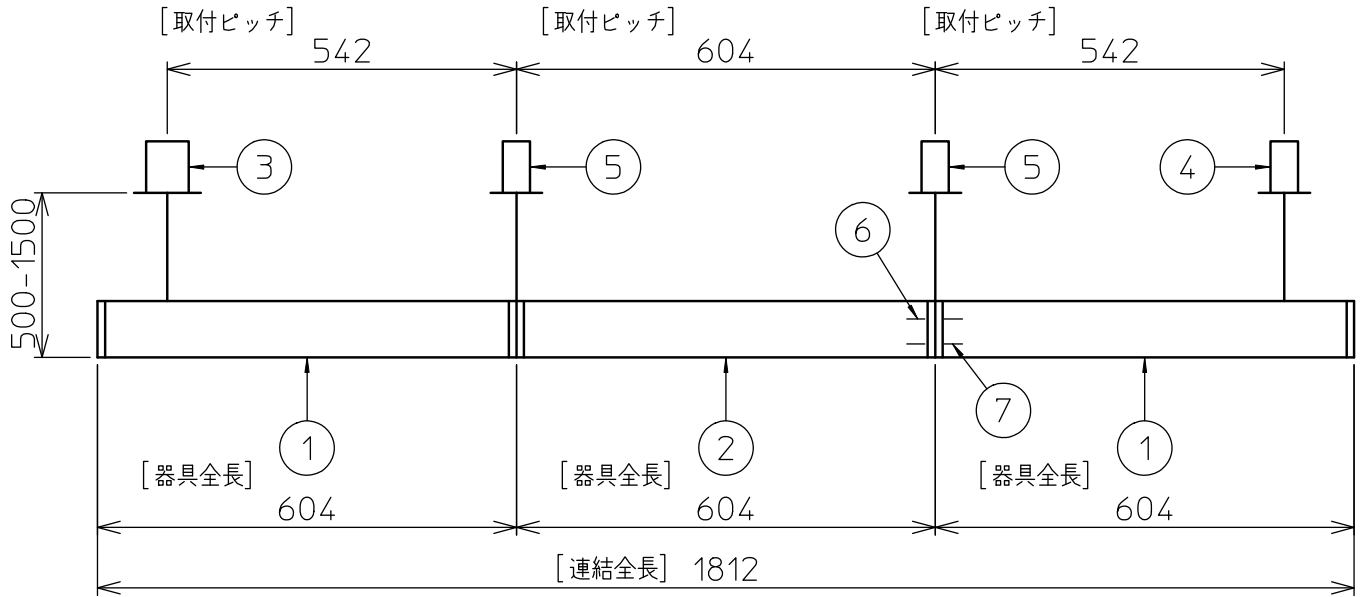

定格光束	3450 lm
LED照明器具の固有エネルギー消費効率	84.1 lm/W
LED光源寿命	40000時間

本図面は2枚で1組です。 (1/2)

No.	部品名	材質	備考	機能	一般用	特記事項
7				取付場所	屋内 天井埋込専用	連結(中間) 吊高さ調整可能 (全長500mm-1500mm) 調光可能 専用調光器別売 (5%-100%) 専用パーツ別売 最大接続容量 400VA (100V時) 700VA (200V時)
6				電源接続	送り付端子台(アース付)	
5	信号線コネクタ	66ナイロン	SLコネクタ	消費電力	43/41 W 定格電圧 100/200 V	
4	電源コネクタ	66ナイロン	YLコネクタ	電気容量	43 VA	
3	カバー	アクリル	乳白	LED付 交換不可	LED 43W 演色性 Ra83 電球色(2700K)	
2	側板	ポリプロピレン	グレー			
1	本体	アルミ型材	シルバーアルマイト			
				器具重量	約 2.2 kg	スイッチ無し
						谷口 藤山 (2)

連結例(直線)

※…L600タイプを3連結する場合

吊下形 下配光PWM 連結例

他の器具の組合せは、各型番の仕様図の全長、取付ピッチをご参照ください。

①	本体・連結(端部)	LZY-93233WS	2台
②	本体・連結(中間)	LZY-93233WS	1台
③	電源供給側 吊パーツ	LZA-93277	1台
④	端部用 吊パーツ	LZA-93279	1台

⑤	中間部用 吊パーツ	LZA-93280	2台
⑥	電源接続ケーブル	LZA-93287	1台
⑦	信号線接続ケーブル	LZA-93288	1台

連結例(ロ字)

※…L600タイプをロ字に連結する場合

他の器具の組合せは、各型番の仕様図の全長、取付ピッチをご参照ください。

①	本体・連結(中間)	LZY-93234WS	4台
②	電源供給側コーナー用 吊パーツ	LZA-93284	1台
③	端部コーナー用 吊パーツ	LZA-93286	3台

本図面は2枚で1組です。(2/2)

谷口 藤山 ②