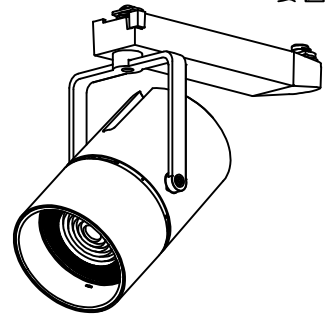

姿図

取付部
222

ルミライン (配線ダクト) 別売

定格光束	2950Lm
LED照明器具の固有エネルギー消費効率	71.9Lm/W
LED光源寿命	40000時間

⚠ 安全に関するご注意

- この器具は、一般通常環境の屋内配線ダクト取付専用器具です。一般通常環境以外の所、傾斜天井、屋外、湿気の多い所、水気のかかる所、壁面、床面では使用しないでください。落下・感電・火災の原因になります。
- 電源電圧は、器具銘板に記載されている定格電圧±6%内でご使用下さい。感電・火災の原因になります。
- 単体では使用できません。器具本体表示または、説明書に従って適正な組み合わせでご使用ください。落下・感電・火災の原因になります。
- ガス機器等の温度の高くなるものに取り付けしないでください。火災の原因になります。
- LEDにはバラツキがあり、同一型番であっても商品ごとに発光色、明るさ、点灯時間（始動時間）が異なる場合があります。
- 被照射面までの距離は器具本体表示または説明書に従って0.4m以上離して施工してください。被照射物の変質・変色または火災の原因になります。

				機能 一般用			特記事項 1/2照度角 19° 制御レンズ付 調光器併用不可 スイッチ無し
				取付場所	屋内 ルミライン取付専用		
				電源接続	ルミライン用プラグ		
5	レンズ	アクリル	透明	消費電力	41 W	定格電圧 100 V	
4	本体	アルミダイカスト	白塗装(ホワイト93)	電気容量	42VA		
3	ヒートシンクカバー	ポリカーボネート	白	LED 付 交換不可	LED41W 演色性 Ra93 電球色 (3000K)		
2	アーム	アルミダイカスト	白塗装(ホワイト93)				
1	電源ケース	ポリカーボネート	白				
No.	部品名	材質	備考	器具重量	約	1.5 kg	鹿毛 狩野 ④