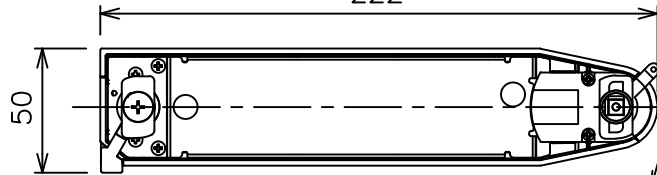

姿図

取付部
222

ルミライン (配線ダクト) 別売

定格光束	2950Lm
LED照明器具の固有エネルギー消費効率	71.9Lm/W
LED光源寿命	40000時間

⚠ 安全に関するご注意

- この器具は、一般通常環境の屋内配線ダクト取付専用器具です。一般通常環境以外の所、傾斜天井、屋外、湿気の多い所、水気のかかる所、壁面、床面では使用しないでください。落下・感電・火災の原因になります。
- 電源電圧は、器具銘板に記載されている定格電圧±6%内でご使用下さい。感電・火災の原因になります。
- 単体では使用できません。器具本体表示または、説明書に従って適正な組み合わせでご使用ください。落下・感電・火災の原因になります。
- ガス機器等の温度の高くなるものに取り付けしないでください。火災の原因になります。
- LEDにはバラツキがあり、同一型番であっても商品ごとに発光色、明るさ、点灯時間（始動時間）が異なる場合があります。
- 被照射面までの距離は器具本体表示または説明書に従って0.4m以上離して施工してください。被照射物の変質・変色または火災の原因になります。

				機能 一般用			特記事項 1/2照度角 19° 制御レンズ付 調光器併用不可 スイッチ無し
				取付場所	屋内 ルミライン取付専用		
				電源接続	ルミライン用プラグ		
5	レンズ	アクリル	透明	消費電力	41 W	定格電圧 100 V	
4	本体	アルミダイカスト	白塗装(ホワイト93)	電気容量	42VA		
3	ヒートシンクカバー	ポリカーボネート	白	LED 付 交換不可	LED41W 演色性 Ra93 電球色 (3000K)		
2	アーム	アルミダイカスト	白塗装(ホワイト93)				
1	電源ケース	ポリカーボネート	白				
No.	部品名	材質	備考	器具重量	約	1.5 kg	鹿毛 狩野 ④