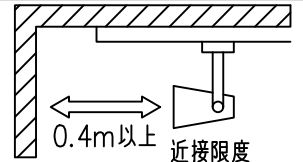

姿図

取付部
222

ルミライン (配線ダクト) 別売

定格光束	2950Lm
LED照明器具の固有エネルギー消費効率	71.9Lm/W
LED光源寿命	40000時間

⚠ 安全に関するご注意

- この器具は、一般通常環境の屋内配線ダクト取付専用器具です。一般通常環境以外の所、傾斜天井、屋外、湿気の多い所、水気のかかる所、壁面、床面では使用しないでください。落下・感電・火災の原因になります。
- 電源電圧は、器具銘板に記載されている定格電圧±6%内でご使用下さい。感電・火災の原因になります。
- 単体では使用できません。器具本体表示または、説明書に従って適正な組み合わせでご使用ください。落下・感電・火災の原因になります。
- ガス機器等の温度の高くなるものに取り付けしないでください。火災の原因になります。
- LEDにはバラツキがあり、同一型番であっても商品ごとに発光色、明るさ、点灯時間（始動時間）が異なる場合があります。
- 被照射面までの距離は器具本体表示または説明書に従って0.4m以上離して施工してください。被照射物の変質・変色または火災の原因になります。

				機能 一般用			特記事項 1/2照度角 19° 制御レンズ付 調光器併用不可 スイッチ無し
				取付場所	屋内 ルミライン取付専用		
				電源接続	ルミライン用プラグ		
5	レンズ	アクリル	透明	消費電力	41 W	定格電圧 100 V	
4	本体	アルミダイカスト	白塗装(ホワイト93)	電気容量	42VA		
3	ヒートシンクカバー	ポリカーボネート	白	LED 付 交換不可	LED41W 演色性 Ra93 電球色 (3000K)		
2	アーム	アルミダイカスト	白塗装(ホワイト93)				
1	電源ケース	ポリカーボネート	白				
No.	部品名	材質	備考	器具重量	約	1.5 kg	鹿毛 狩野 ④