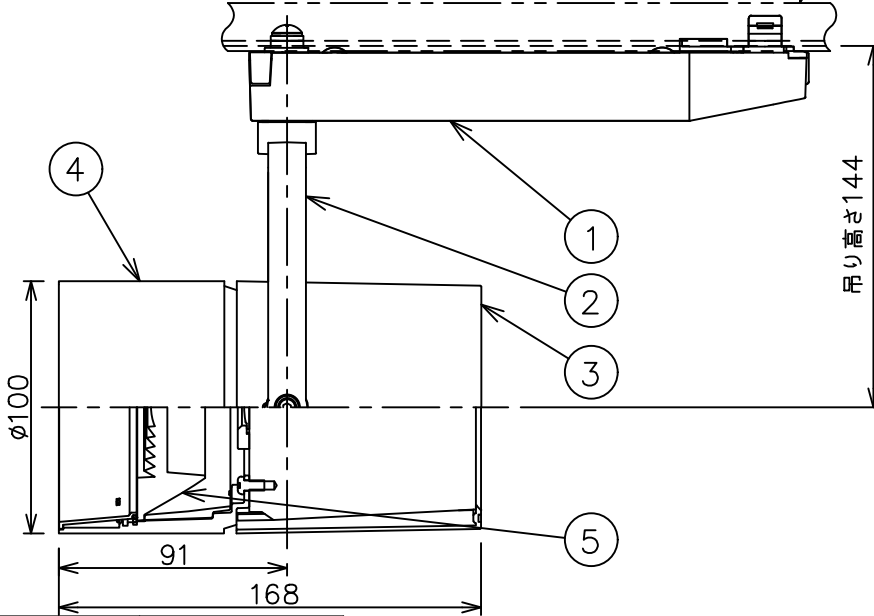

姿図

取付部
222

ルミライン (配線ダクト) 別売

定格光束	2950Lm
LED照明器具の固有エネルギー消費効率	71.9Lm/W
LED光源寿命	40000時間

⚠ 安全に関するご注意

- この器具は、一般通常環境の屋内配線ダクト取付専用器具です。一般通常環境以外の所、傾斜天井、屋外、湿気の多い所、水気のかかる所、壁面、床面では使用しないでください。落下・感電・火災の原因になります。
- 電源電圧は、器具銘板に記載されている定格電圧±6%内でご使用下さい。感電・火災の原因になります。
- 単体では使用できません。器具本体表示または、説明書に従って適正な組み合わせでご使用ください。落下・感電・火災の原因になります。
- ガス機器等の温度の高くなるものに取り付けしないでください。火災の原因になります。
- LEDにはバラツキがあり、同一型番であっても商品ごとに発光色、明るさ、点灯時間（始動時間）が異なる場合があります。
- 被照射面までの距離は器具本体表示または説明書に従って0.4m以上離して施工してください。被照射物の変質・変色または火災の原因になります。

				機能 一般用			特記事項 1/2照度角 19° 制御レンズ付 調光器併用不可 スイッチ無し
				取付場所	屋内 ルミライン取付専用		
				電源接続	ルミライン用プラグ		
5	レンズ	アクリル	透明	消費電力	41 W	定格電圧 100 V	
4	本体	アルミダイカスト	白塗装(ホワイト93)	電気容量	42VA		
3	ヒートシンクカバー	ポリカーボネート	白	LED 付 交換不可	LED41W 演色性 Ra93 電球色 (3000K)		
2	アーム	アルミダイカスト	白塗装(ホワイト93)				
1	電源ケース	ポリカーボネート	白				
No.	部品名	材質	備考	器具重量	約	1.5 kg	鹿毛 狩野 ④