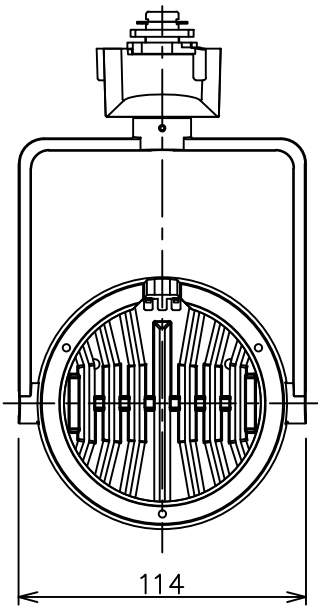

姿図

取付部
222

ルミライン (配線ダクト) 別売

定格光束	2950Lm
LED照明器具の固有エネルギー消費効率	71.9Lm/W
LED光源寿命	40000時間

⚠ 安全に関するご注意

- この器具は、一般通常環境の屋内配線ダクト取付専用器具です。一般通常環境以外の所、傾斜天井、屋外、湿気の多い所、水気のかかる所、壁面、床面では使用しないでください。落下・感電・火災の原因になります。
- 電源電圧は、器具銘板に記載されている定格電圧±6%内でご使用下さい。感電・火災の原因になります。
- 単体では使用できません。器具本体表示または、説明書に従って適正な組み合わせでご使用ください。落下・感電・火災の原因になります。
- ガス機器等の温度の高くなるものに取り付けしないでください。火災の原因になります。
- LEDにはバラツキがあり、同一型番であっても商品ごとに発光色、明るさ、点灯時間（始動時間）が異なる場合があります。
- 被照射面までの距離は器具本体表示または説明書に従って0.4m以上離して施工してください。被照射物の変質・変色または火災の原因になります。

				機能 一般用			特記事項 1/2照度角 19° 制御レンズ付 調光器併用不可 スイッチ無し
				取付場所	屋内 ルミライン取付専用		
				電源接続	ルミライン用プラグ		
5	レンズ	アクリル	透明	消費電力	41 W	定格電圧 100 V	
4	本体	アルミダイカスト	白塗装(ホワイト93)	電気容量	42VA		
3	ヒートシンクカバー	ポリカーボネート	白	LED 付 交換不可	LED41W 演色性 Ra93 電球色 (3000K)		
2	アーム	アルミダイカスト	白塗装(ホワイト93)				
1	電源ケース	ポリカーボネート	白				
No.	部品名	材質	備考	器具重量	約	1.5 kg	鹿毛 狩野 ④