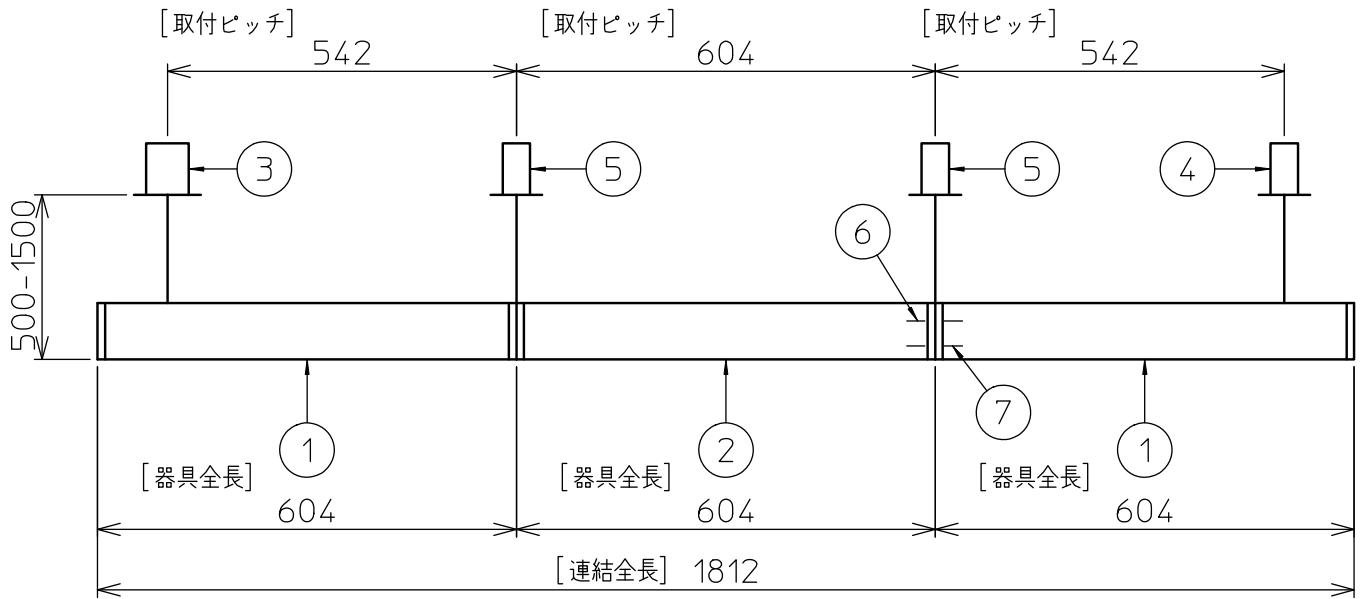

定格光束	3650 lm
LED照明器具の固有エネルギー消費効率	89.0 lm/W
LED光源寿命	40000時間

本図面は2枚で1組です。 ①/2

No.	部品名	材質	備考	機能	一般用	特記事項
7				取付場所	屋内 天井埋込専用	連結(中間) 吊高さ調整可能 (全長500mm-1500mm) 調光可能 専用調光器別売 (5%-100%) 専用パーツ別売 最大接続容量 400VA (100V時) 700VA (200V時)
6				電源接続	送り付端子台(アース付)	
5	信号線コネクタ	66ナイロン	SLコネクタ	消費電力	43/41 W 定格電圧 100/200 V	
4	電源コネクタ	66ナイロン	YLコネクタ	電気容量	43 VA	
3	カバー	アクリル	乳白	LED付 交換不可	LED 43W 演色性 Ra83 温白色(3500K)	
2	側板	ポリプロピレン	グレー			
1	本体	アルミ型材	シルバーアルマイト			
				器具重量	約 2.2 kg	スイッチ無し
						谷口 藤山 ②

連結例(直線)

※…L600タイプを3連結する場合

吊下形 下配光PWM 連結例

他の器具の組合せは、各型番の仕様図の全長、取付ピッチをご参照ください。

①	本体・連結(端部)	LZY-93233WS	2台	⑤	中間部用 吊パーツ	LZA-93280	2台
②	本体・連結(中間)	LZY-93233WS	1台	⑥	電源接続ケーブル	LZA-93287	1台
③	電源供給側 吊パーツ	LZA-93277	1台	⑦	信号線接続ケーブル	LZA-93288	1台
④	端部用 吊パーツ	LZA-93279	1台				

連結例(ロ字)

※…L600タイプをロ字に連結する場合

他の器具の組合せは、各型番の仕様図の全長、取付ピッチをご参照ください。

①	本体・連結(中間)	LZY-93234WS	4台
②	電源供給側コーナー用 吊パーツ	LZA-93284	1台
③	端部コーナー用 吊パーツ	LZA-93286	3台

本図面は2枚で1組です。(2/2)

谷口 藤山 ②