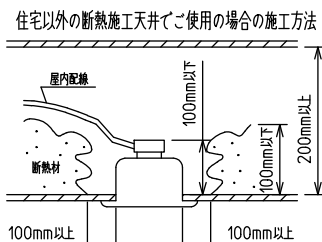

⚠️ 安全に関するご注意

- この器具は単体では使用できません。仕様図または取扱説明書に従って適宜な組み合わせでご使用ください。落下・感電・火災の原因になります。
- この器具は、住宅の断熱施工天井にはご使用できません。
- ロックウール等のやわらかい天井には取り付けしないでください。天井破損・落下の原因になります。
- ガス機器等の温度の高くなるものの上に取り付けしないでください。火災の原因になります。
- この器具は、一般通常環境の屋内天井埋込吊下げ専用器具です。一般通常環境以外の所、傾斜天井・屋外・湿気の多い所・水気のかかる所・壁面・床面では使用しないでください。落下・感電・火災の原因になります。
- 断熱施工の天井内に使用する場合は、器具と断熱材・防音材・造管材等は下図のような空間を設けて施工してください。誤った施工をしますと、火災の原因になります。屋内配線は、断熱材・防音材の上側にくるようにしてください。
- この器具はボルト取付専用器具です。必ずボルトにより、補強材のある位置に取り付けてください。落下の原因になります。
- 電源電圧は、定格電圧±6%内でご使用ください。感電・火災の原因になります。
- LEDにはバラツキがあり、同一型番であっても商品ごとに発光色明るさ・点灯時間(始動時間)が異なる場合があります。
- 被照射面とは0.1m以上離してください。過熱による火災の原因になります。

定格光束	3650 lm
LED照明器具の固有エネルギー消費効率	89.0 lm/W
LED光源寿命	40000時間

本図面は2枚で1組です。 ①/2

No.	部品名	材質	備考	機能	一般用	特記事項
7				取付場所	屋内 天井埋込専用	連結(中間) 吊高さ調整可能 (全長500mm-1500mm) 調光可能 専用調光器別売 (5%-100%) 専用パーツ別売 最大接続容量 400VA (100V時) 700VA (200V時)
6				電源接続	送り付端子台(アース付)	
5	信号線コネクタ	66ナイロン	SLコネクタ	消費電力	43/41 W 定格電圧 100/200 V	
4	電源コネクタ	66ナイロン	YLコネクタ	電気容量	43 VA	
3	カバー	アクリル	乳白	LED付 交換不可	LED 43W 演色性 Ra83 温白色(3500K)	
2	側板	ポリプロピレン	グレー			
1	本体	アルミ型材	シルバーアルマイト			
				器具重量	約 2.2 kg	スイッチ無し
						谷口 藤山 ②

連結例(直線)

※…L600タイプを3連結する場合

吊下形 下配光PWM 連結例

他の器具の組合せは、各型番の仕様図の全長、取付ピッチをご参照ください。

①	本体・連結(端部)	LZY-93233WS	2台	⑤	中間部用 吊パーツ	LZA-93280	2台
②	本体・連結(中間)	LZY-93233WS	1台	⑥	電源接続ケーブル	LZA-93287	1台
③	電源供給側 吊パーツ	LZA-93277	1台	⑦	信号線接続ケーブル	LZA-93288	1台
④	端部用 吊パーツ	LZA-93279	1台				

連結例(ロ字)

※…L600タイプをロ字に連結する場合

他の器具の組合せは、各型番の仕様図の全長、取付ピッチをご参照ください。

①	本体・連結(中間)	LZY-93234WS	4台
②	電源供給側コーナー用 吊パーツ	LZA-93284	1台
③	端部コーナー用 吊パーツ	LZA-93286	3台

本図面は2枚で1組です。(2/2)

谷口 藤山 ②