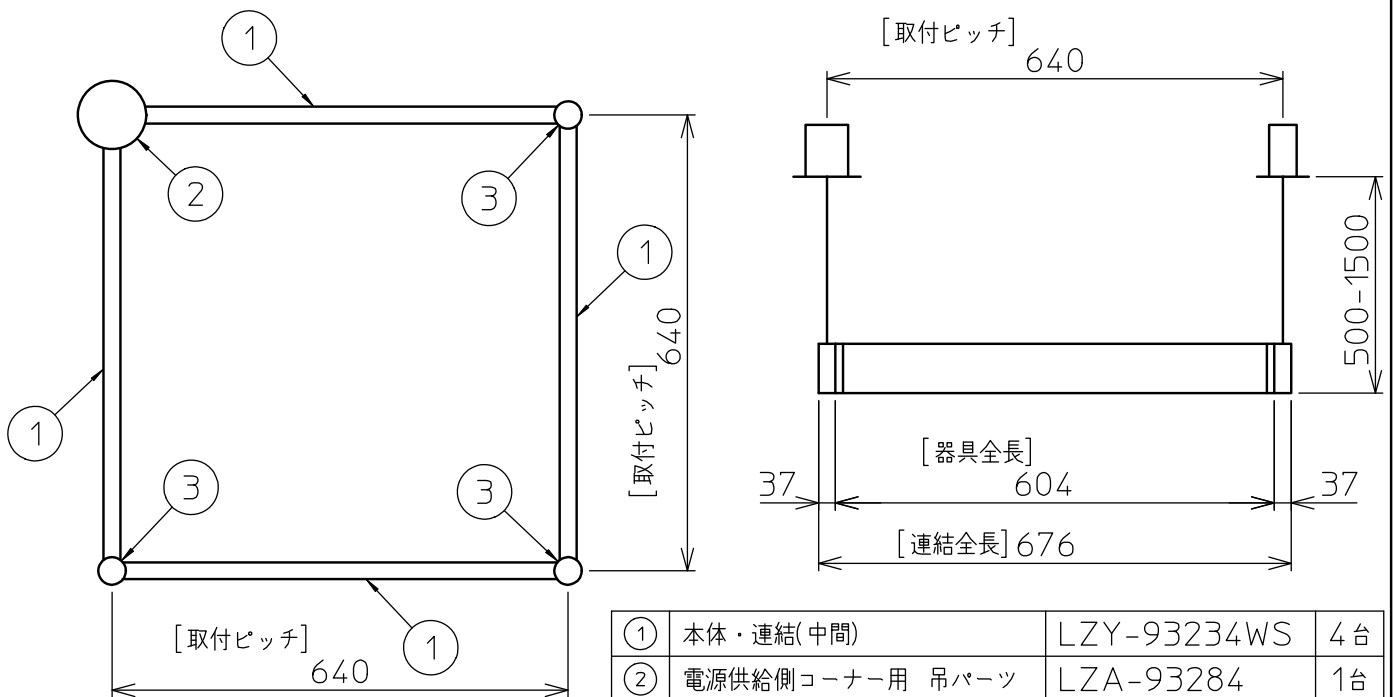

連結例(ロ字)

※…L600タイプをロ字に連結する場合

他の器具の組合せは、各型番の仕様図の全長、取付ピッチをご参照ください。

①	本体・連結(中間)	LZY-93234WS	4台
②	電源供給側コーナー用 吊パーツ	LZA-93284	1台
③	端部コーナー用 吊パーツ	LZA-93286	3台

本図面は2枚で1組です。(2/2)

谷口 藤山 ②