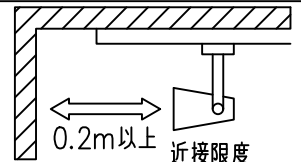

定格光束	1290Lm
LED照明器具の固有エネルギー消費効率	55.6Lm/W
LED光源寿命	40000時間

⚠ 安全に関するご注意

- この器具は、一般通常環境の屋内配線ダクト取付専用器具です。一般通常環境以外の所、傾斜天井、屋外、湿気の多い所、水気のかかる所、壁面、床面では使用しないでください。落下・感電・火災の原因になります。
- 電源電圧は、器具銘板に記載されている定格電圧±6%内でご使用下さい。感電・火災の原因になります。
- 単体では使用できません。器具本体表示または、説明書に従って適正な組み合わせでご使用ください。落下・感電・火災の原因になります。
- ガス機器等の温度の高くなるものに取り付けしないでください。火災の原因になります。
- LEDにはバツキがあり、同一型番であっても商品ごとに発光色、明るさ、点灯時間（始動時間）が異なる場合があります。
- 被照射面までの距離は器具本体表示または説明書に従って0.2m以上離して施工してください。被照射物の変質・変色または火災の原因になります。

				機能 一般用			特記事項 1/2照度角 30° 制御レンズ付 調光可能 (1%~100%) 調光器別売
				取付場所	屋内 ルミライン取付専用		
				電源接続	ルミライン用プラグ		
5	レンズ	アクリル	透明	消費電力	23.2 W	定格電圧 100 V	
4	本体	アルミダイカスト	白塗装(ホワイト93)	電気容量	39VA		
3	ヒートシンクカバー	ポリカーボネート	白	LED付 交換不可	LED23.2W 演色性 Ra93 昼白色 (5000K)		
2	アーム	アルミダイカスト	白塗装(ホワイト93)		スイッチ無し		
1	電源ケース	ポリカーボネート	白				
No.	部品名	材質	備考	器具重量	約 0.7 kg		鹿毛 狩野 ④