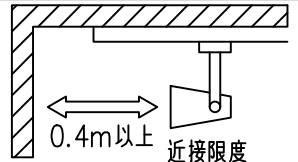

姿図

定格光束	2470Lm
LED照明器具の固有エネルギー消費効率	60.2Lm/W
LED光源寿命	40000時間

⚠ 安全に関するご注意

- この器具は、一般通常環境の屋内配線ダクト取付専用器具です。一般通常環境以外の所、傾斜天井、屋外、湿気の多い所、水気のかかる所、壁面、床面では使用しないでください。落下・感電・火災の原因になります。
- 電源電圧は、器具銘板に記載されている定格電圧±6%内でご使用下さい。感電・火災の原因になります。
- 単体では使用できません。器具本体表示または、説明書に従って適正な組み合わせでご使用ください。落下・感電・火災の原因になります。
- ガス機器等の温度の高くなるものに取り付けしないでください。火災の原因になります。
- LEDにはバラツキがあり、同一型番であっても商品ごとに発光色、明るさ、点灯時間（始動時間）が異なる場合があります。
- 被照射面までの距離は器具本体表示または説明書に従って0.4m以上離して施工してください。被照射物の変質・変色または火災の原因になります。

				機能 一般用		特記事項	
				取付場所	屋内 ルミライン取付専用	1/2照度角 30° 制御レンズ付 調光器併用不可	
				電源接続	ルミライン用プラグ		
5	レンズ	アクリル	透明	消費電力	41 W	定格電圧	100 V
4	本体	アルミダイカスト	黒塗装	電気容量	42VA		
3	ヒートシンクカバー	ポリカーボネート	黒塗装	LED 付 交換不可	LED41W 演色性 Ra98 Q+ 4000K		
2	アーム	アルミダイカスト	黒塗装			スイッチ無し	
1	電源ケース	ポリカーボネート	黒				
No.	部品名	材質	備考	器具重量	約 1.5 kg	鹿毛 狩野 ③	