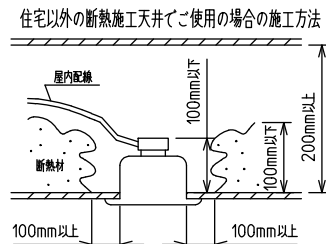

**⚠ 安全に関するご注意**

- この器具は単体では使用できません。仕様図または取扱説明書に従って適正な組み合わせでご使用ください。落下・感電・火災の原因になります。
- この器具は、住宅の断熱施工天井にはご使用できません。
- ロックウール等のやわらかい天井には取り付けしないでください。天井破損・落下の原因になります。
- ガス機器等の温度の高くなるものの上に取り付けしないでください。火災の原因になります。
- この器具は、一般通常環境の屋内天井埋込吊下げ専用器具です。一般通常環境以外の所、傾斜天井・屋外・湿気の多い所・水気のかかる所・壁面・床面では使用しないでください。落下・感電・火災の原因になります。
- 断熱施工の天井内に使用する場合は、器具と断熱材・防音材・造営材等は下図のような空間を設けて施工してください。誤った施工をしますと、火災の原因になります。屋内配線は、断熱材・防音材の上側にくるようにしてください。
- この器具はボルト取付専用器具です。必ずボルトにより、補強材のある位置に取り付けてください。落下の原因になります。
- 電源電圧は、定格電圧±6%内でご使用ください。感電・火災の原因になります。
- LEDにはバツキがあり、同一型番であっても商品ごとに発光色明るさ・点灯時間(始動時間)が異なる場合があります。
- 被照射面とは0.1m以上離してください。過熱による火災の原因になります。

定格光束	2740 lm
LED照明器具の固有エネルギー消費効率	85.6 lm/W
LED光源寿命	40000時間

No.	部品名	材質	備考	機能	一般用	特記事項
7				取付場所	屋内 天井埋込専用	吊高さ調整可能 (全長500mm-1500mm) 調光可能・専用調光器別売 (5%-100%) 専用パーツ別売 電源供給側吊パーツ(LZA-93277) 端部用吊パーツ(LZA-93279)
6				電源接続	送り付端子台(アース付)	
5				消費電力	32 W 定格電圧 100/200 V	
4	カバー	アクリル	乳白	電気容量	32/33 VA	
3	サイドパネル	ポリプロピレン	グレー	LED付 交換不可	LED 32W 演色性 Ra83 白色(4000K)	スイッチ無し
2	側板	ポリプロピレン	グレー			
1	本体	アルミ型材	シルバーアルマイト	器具重量	約 1.4 kg	