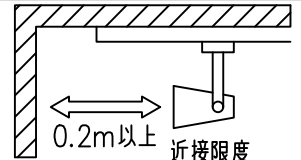

				機能 一般用			特記事項 1/2照度角 13° 制御レンズ付 調光可能 (1%~100%) 調光器別売  スイッチ無し
				取付場所	屋内 ルミライン取付専用		
				電源接続	ルミライン用プラグ		
5	レンズ	アクリル	透明	消費電力	14.2 W	定格電圧 100 V	
4	本体	アルミダイカスト	黒塗装	電気容量	24VA		
3	ヒートシンクカバー	ポリカーボネート	黒塗装	LED 付 交換不可	LED14.2W 演色性 Ra98 Q+ 2700K		
2	アーム	アルミダイカスト	黒塗装				
1	電源ケース	ポリカーボネート	黒				
No.	部品名	材質	備考	器具重量	約 0.7 kg		鹿毛 狩野 ③