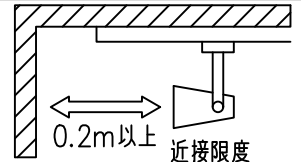

定格光束	890Lm
LED照明器具の固有エネルギー消費効率	62.6Lm/W
LED光源寿命	40000時間

⚠ 安全に関するご注意

- この器具は、一般通常環境の屋内配線ダクト取付専用器具です。一般通常環境以外の所、傾斜天井、屋外、湿気の多い所、水気のかかる所、壁面、床面では使用しないでください。落下・感電・火災の原因になります。
- 電源電圧は、器具銘板に記載されている定格電圧±6%内でご使用下さい。感電・火災の原因になります。
- 単体では使用できません。器具本体表示または、説明書に従って適正な組み合わせでご使用ください。落下・感電・火災の原因になります。
- ガス機器等の温度の高くなるものに取り付けしないでください。火災の原因になります。
- LEDにはバツキがあり、同一型番であっても商品ごとに発光色、明るさ、点灯時間（始動時間）が異なる場合があります。
- 被照射面までの距離は器具本体表示または説明書に従って0.2m以上離して施工してください。被照射物の変質・変色または火災の原因になります。

				機能 一般用			特記事項 1/2照度角 19° 制御レンズ付 調光可能 (1%~100%) 調光器別売 スイッチ無し
				取付場所	屋内 ルミライン取付専用		
				電源接続	ルミライン用プラグ		
5	レンズ	アクリル	透明	消費電力	14.2 W	定格電圧 100 V	
4	本体	アルミダイカスト	黒塗装	電気容量	24VA		
3	ヒートシンクカバー	ポリカーボネート	黒塗装	LED 付 交換不可	LED14.2W 演色性 Ra93 電球色 (2700K)		
2	アーム	アルミダイカスト	黒塗装				
1	電源ケース	ポリカーボネート	黒				
No.	部品名	材質	備考	器具重量	約 0.7 kg		鹿毛 狩野 ②