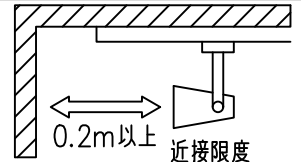

				機能 一般用			特記事項 1/2照度角 30° 制御レンズ付 調光可能 (1%~100%) 調光器別売
				取付場所	屋内 ルミライン取付専用		
				電源接続	ルミライン用プラグ		
5	レンズ	アクリル	透明	消費電力	23.2 W	定格電圧 100 V	
4	本体	アルミダイカスト	白塗装(ホワイト93)	電気容量	39VA		
3	ヒートシンクカバー	ポリカーボネート	白	LED 付 交換不可	LED23.2W 演色性 Ra93 電球色 (3000K)		
2	アーム	アルミダイカスト	白塗装(ホワイト93)		スイッチ無し		
1	電源ケース	ポリカーボネイト	白				
No.	部品名	材質	備考	器具重量	約 0.7 kg		鹿毛 狩野 ④